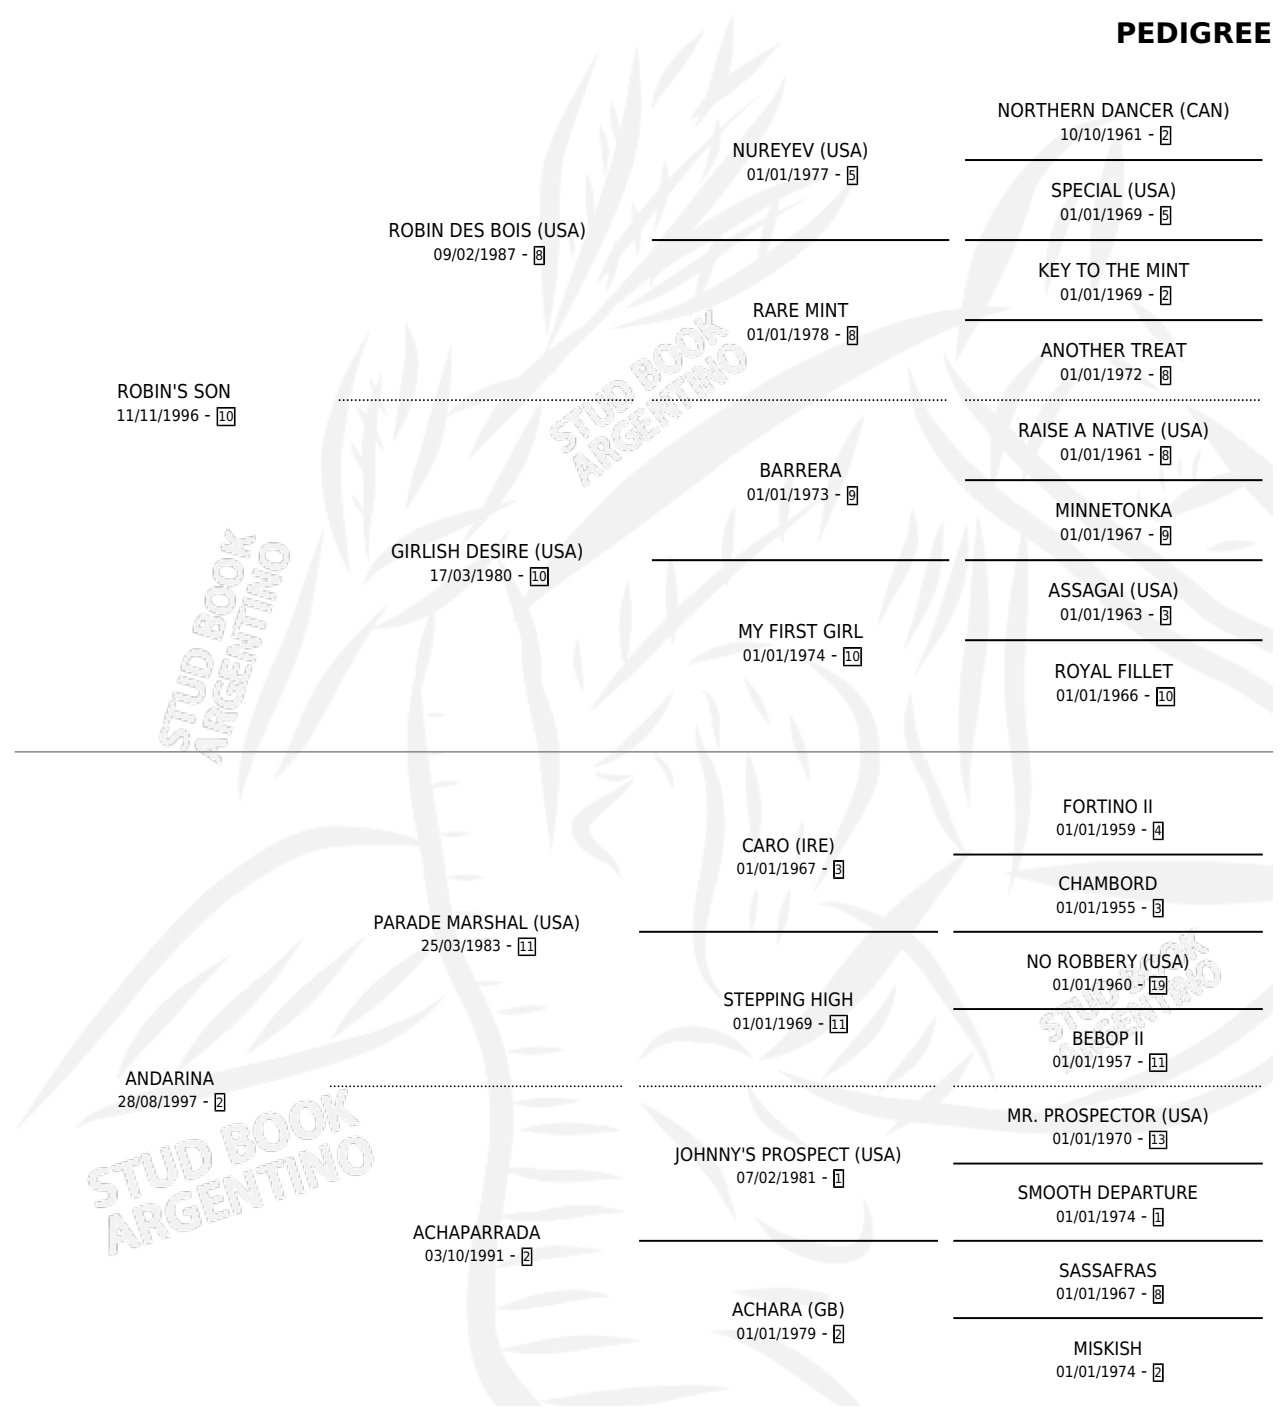

DOLFINA SON

por **ROBIN'S SON** y **ANDARINA** por **PARADE MARSHAL**
(USA)

Argentina · Hembra · Zaino · SP · 15/08/2007
Familia 2-f · Volumen 39

ESTADO

TIPIFICACIÓN SANGUÍNEA	X
TIPIFICACIÓN POR ADN	✓
PASAPORTE	✓
IDENTIFICACIÓN POR MICROCHIP	X
REPRODUCTOR	✓

Lugar de nacimiento: Don Florentino
Criador: Don Florentino

PEDIGREE

CAMPAÑA

Solo carreras oficiales de Argentina

POR EDAD

EDAD	CC	1°	2°	3°	4°	5°	NP	CLC	CLG	CLCG1	CLGG1	IMPORTE	GANANCIA / CC
4 AÑOS	1	0	0	0	1	0	0	0	0	0	0	\$3,200	\$3,200
5 AÑOS	2	1	1	0	0	0	0	0	0	0	0	\$33,100	\$16,550
6 AÑOS	2	0	0	0	0	0	2	0	0	0	0	\$0	\$0
TOTALES	5	1	1	0	1	0	2	0	0	0	0	\$36,300	\$7,260
%		20.0%	20.0%	0.0%	20.0%	0.0%	40.0%	0.0%	0.0%	0.0%	0.0%		