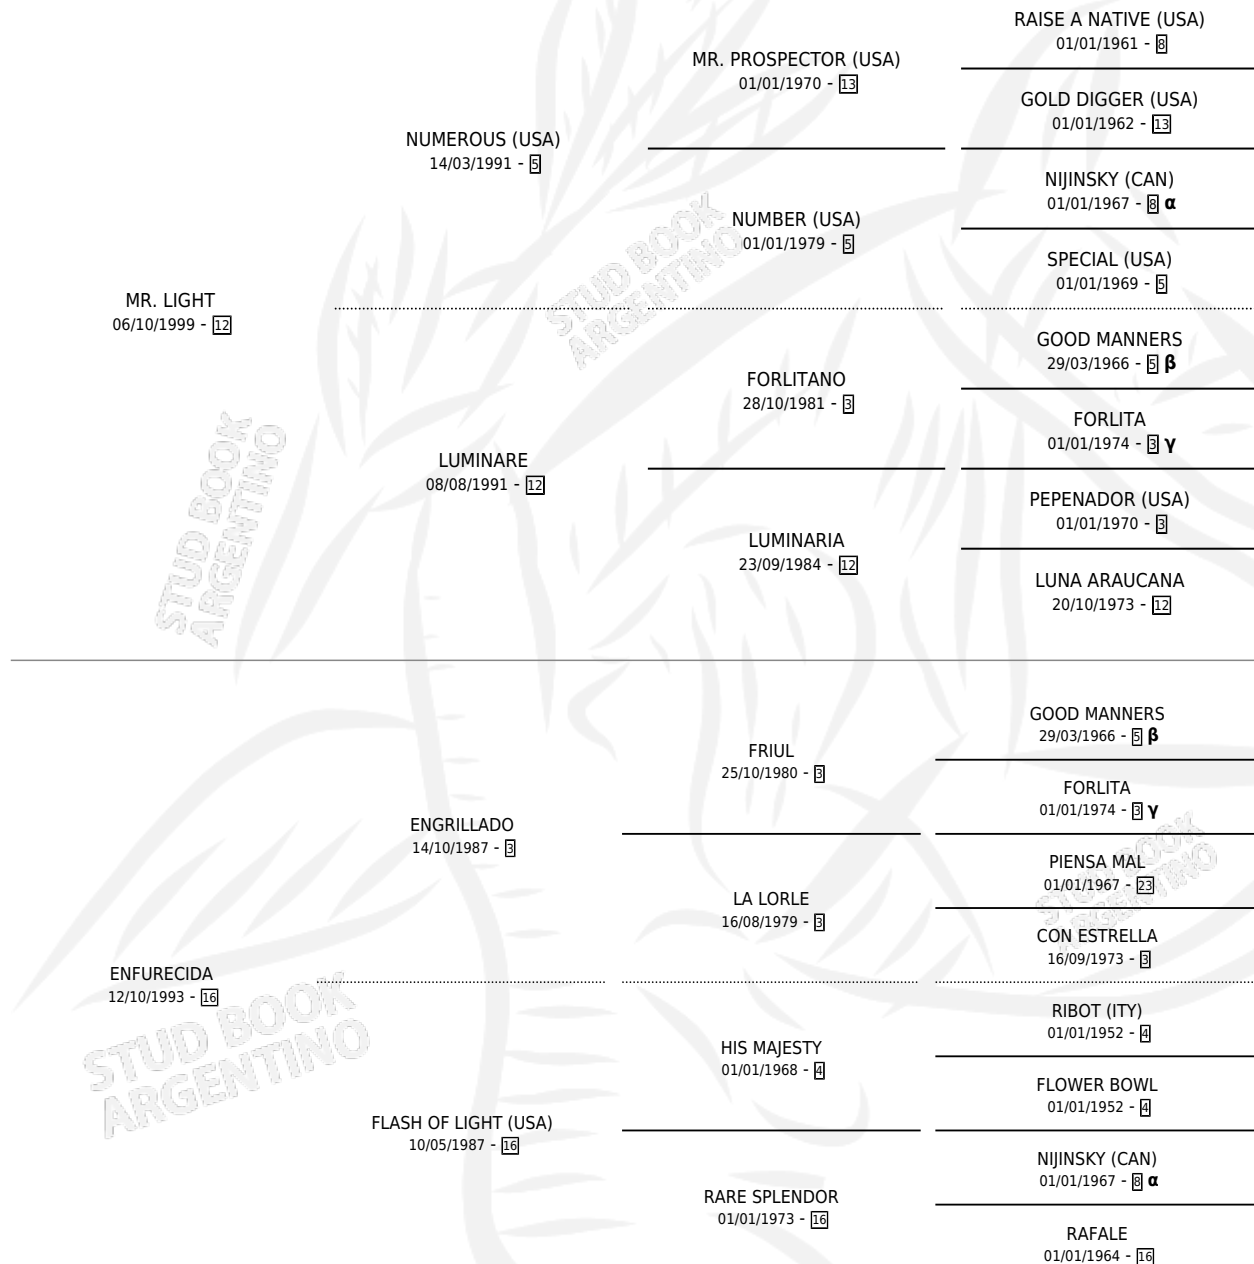

FURIOSO LIGHT

por MR. LIGHT y ENFURECIDA por ENGRILLADO

Argentina · Macho · Alazan Tostado · SP · 18/08/2007
Familia 16-e · Volumen 39

ESTADO

TIPIFICACIÓN SANGUÍNEA	X
TIPIFICACIÓN POR ADN	✓
PASAPORTE	✓
IDENTIFICACIÓN POR MICROCHIP	X
REPRODUCTOR	X

Lugar de nacimiento: Santa Maria del Sol

Criador: Santa Maria del Sol

PEDIGREE

INBREEDING : α, β, γ

CAMPAÑA

Solo carreras oficiales de Argentina

POR EDAD

EDAD	CC	1°	2°	3°	4°	5°	NP	CLC	CLG	CLCG1	CLGG1	IMPORTE	GANANCIA / CC
3 AÑOS	3	0	0	0	0	0	3	0	0	0	0	\$0	\$0
4 AÑOS	1	0	0	0	0	0	1	0	0	0	0	\$0	\$0
TOTALES	4	0	0	0	0	0	4	0	0	0	0	\$0	\$0
%		0.0%	0.0%	0.0%	0.0%	0.0%	100%	0.0%	0.0%	0.0%	0.0%		