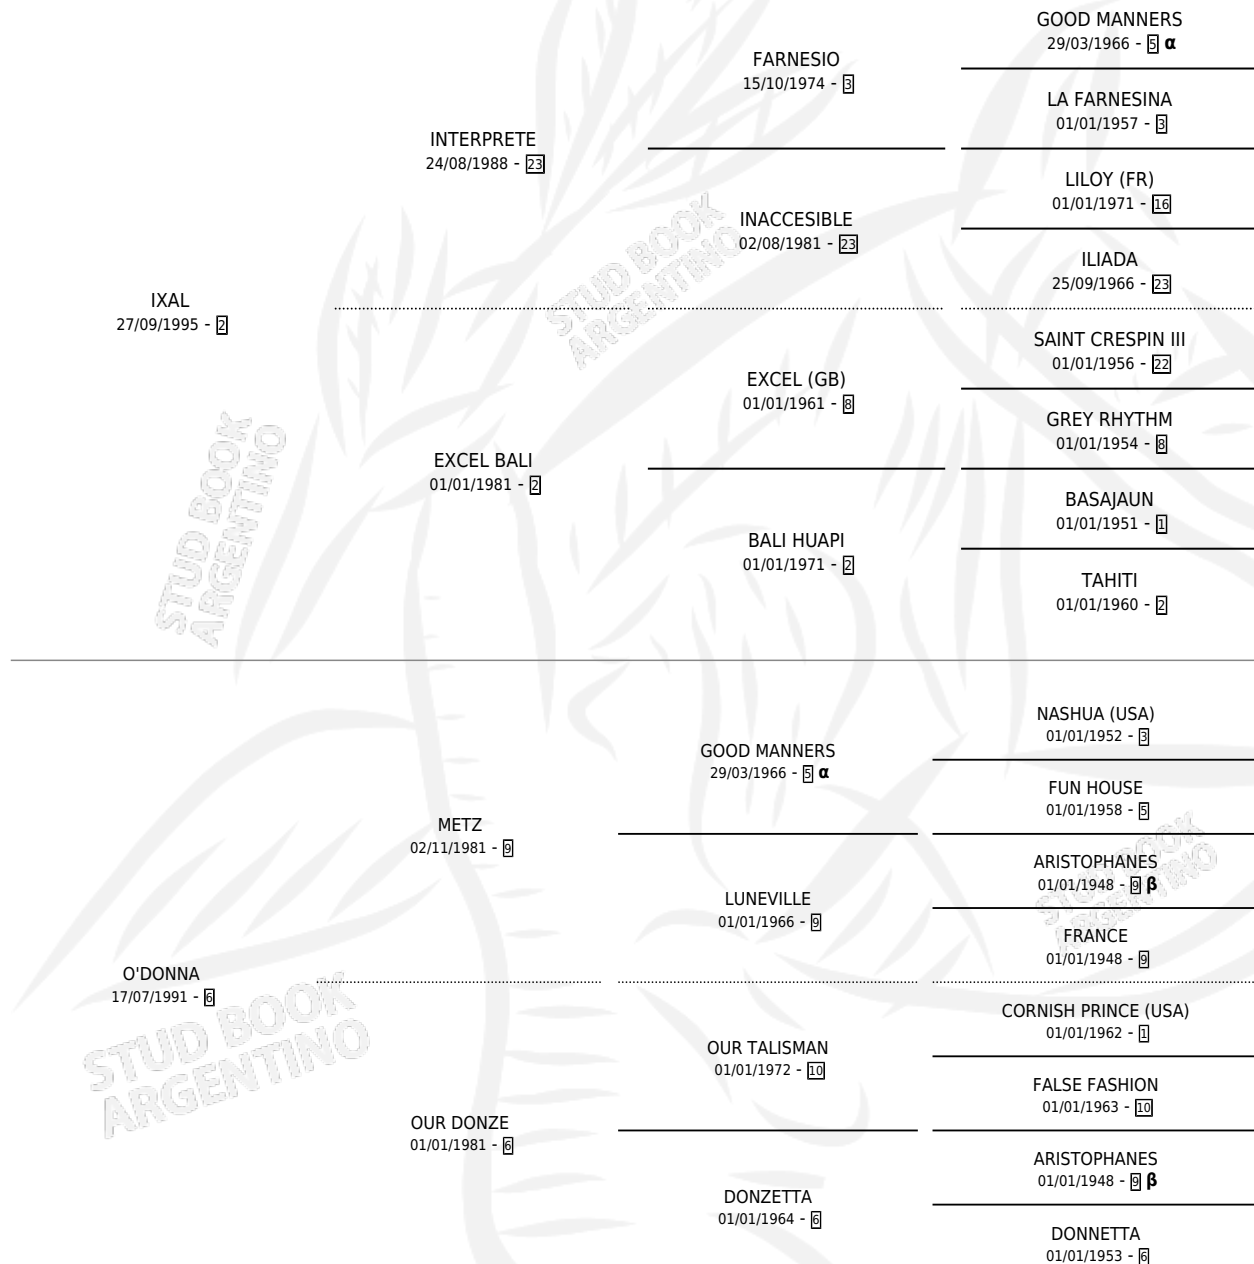

## ESTADO

TIPIFICACIÓN SANGUÍNEA	X
TIPIFICACIÓN POR ADN	✓
PASAPORTE	X
IDENTIFICACIÓN POR MICROCHIP	✓
REPRODUCTOR	✓

**Lugar de nacimiento:** San Martin

**Criador:** San Martin

## PEDIGREE

INBREEDING :  $\alpha, \beta$