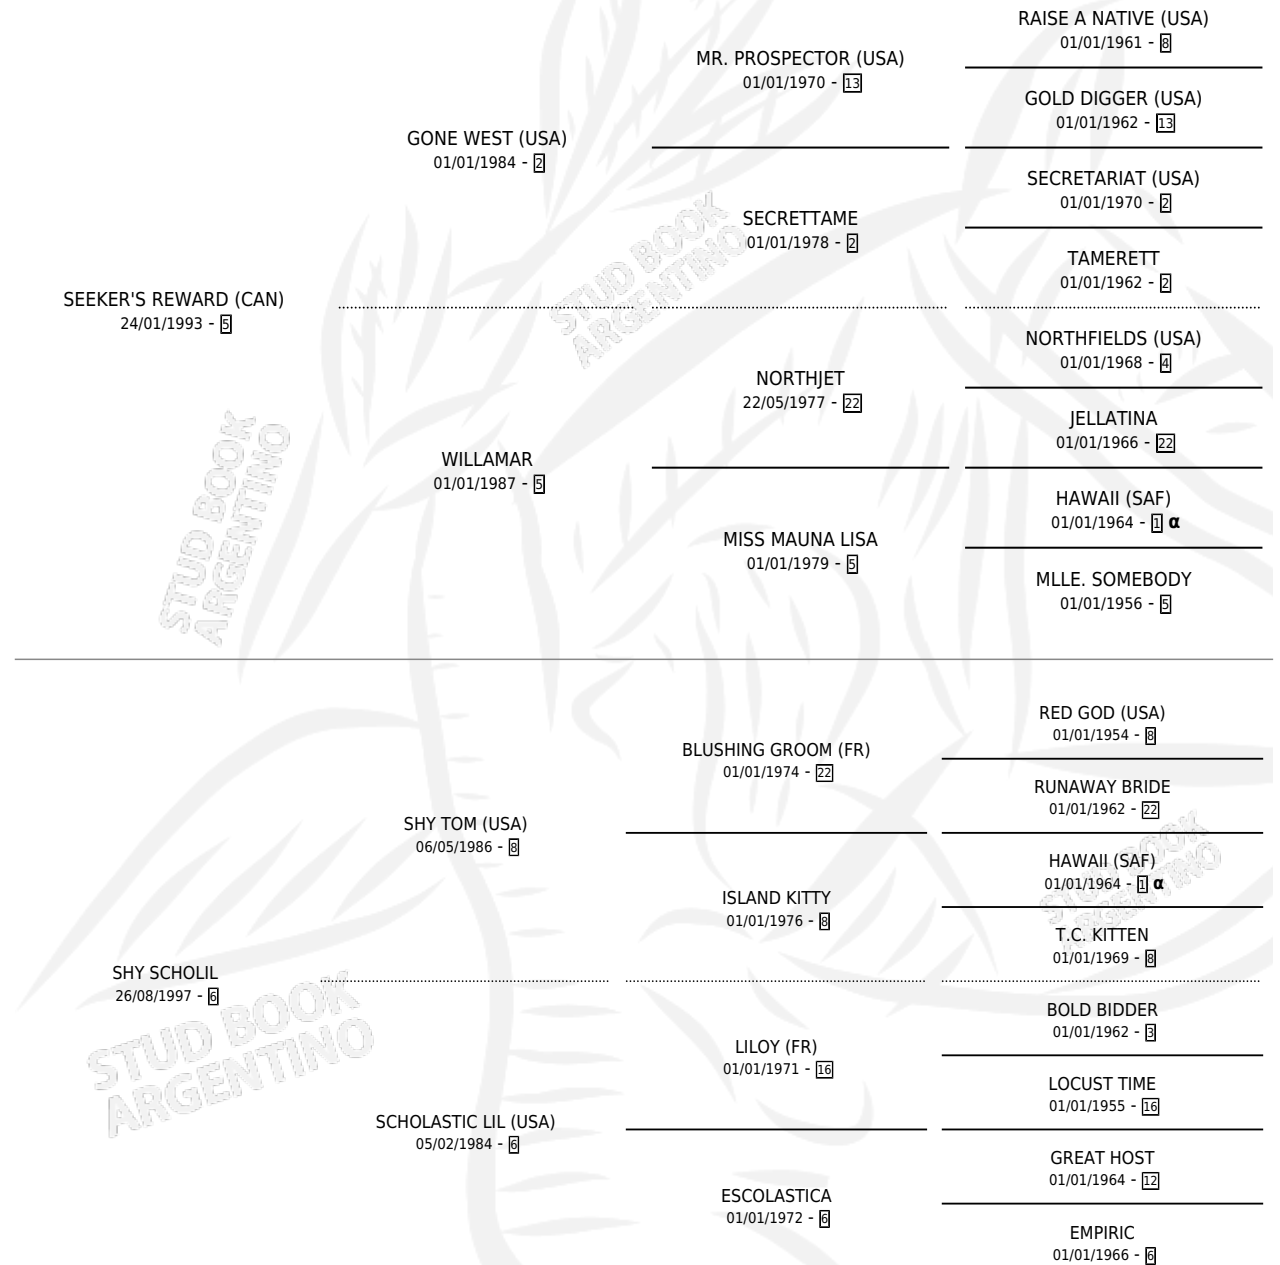

SOPRANA

por **SEEKER'S REWARD (CAN)** y **SHY SCHOLIL** por **SHY TOM (USA)**

Argentina · Hembra · Zaino · SP · 09/08/2007
Familia 6-f · Volumen 39

ESTADO

TIPIFICACIÓN SANGUÍNEA	X
TIPIFICACIÓN POR ADN	X
PASAPORTE	X
IDENTIFICACIÓN POR MICROCHIP	X
REPRODUCTOR	X

Lugar de nacimiento: Avourneen
Criador: Avourneen

PEDIGREE

INBREEDING : α

SOPRANA

Datos oficiales del Stud Book Argentino

Documento generado el 25/05/2026

studbook.org.ar