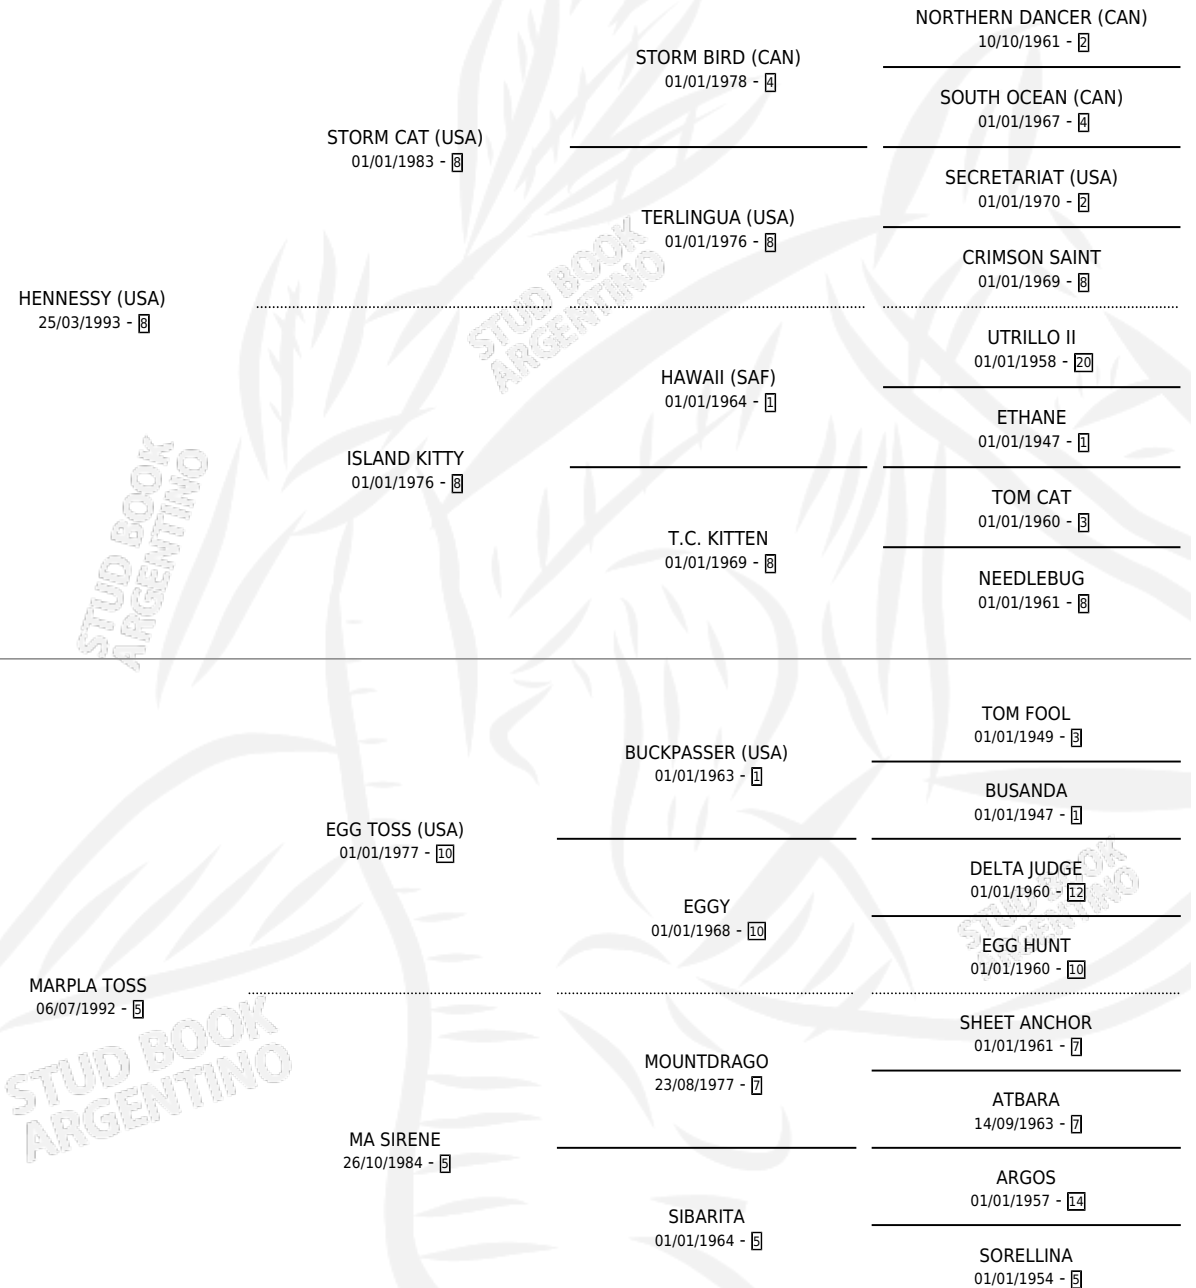

MARESSY

por **HENNESSY (USA)** y **MARPLA TOSS** por **EGG TOSS (USA)**

Argentina · Hembra · Alazan · SP · 29/07/2007
Familia 5-g · Volumen 39

ESTADO

TIPIFICACIÓN SANGUÍNEA	X
TIPIFICACIÓN POR ADN	✓
PASAPORTE	✓
IDENTIFICACIÓN POR MICROCHIP	✓
REPRODUCTOR	✓

Lugar de nacimiento: La Biznaga
Criador: La Biznaga

~

HIJOS

	MACHOS	HEMBRAS
10 NACIERON	5	5
5 CORRIERON	4	1
3 GANARON	3	0
0 GANADORES CL	0 GANADORES GR	0 GANADORES G1

PEDIGREE

CAMPAÑA

Solo carreras oficiales de Argentina

SERVICIOS

Servicios **15** / Nacimientos **10** / Efectividad **66.67%**

PADRILLO	PRODUCTO	CRIADOR	1ER SERVICIO	ÚLTIMO SERVICIO
IMPERADOR	∅		06/10/2025	26/11/2025
SOVEREIGN (IRE)	MARIANITO (M A, 09/08/2025)	DOÑA PANCHA	22/08/2024	22/08/2024
SEAHENGE (USA)	MIRA MAR (H Z, 22/07/2024) •MURIÓ EL 20/04/2025•	DOÑA PANCHA	06/08/2023	06/08/2023
SEAHENGE (USA)	∅		23/09/2022	25/10/2022
IN THE DARK	MANDATARIA (H A, 29/08/2022) •MURIÓ EL 12/09/2023•	DOÑA PANCHA	06/08/2021	10/09/2021
SEAHENGE (USA)	∅		06/11/2020	25/11/2020
IN THE DARK	MERECIDO (M A, 26/09/2020)	DOÑA PANCHA	07/09/2019	01/10/2019
IN THE DARK	∅		16/09/2018	16/09/2018
FORTIFY (USA)	MARAVILLOSO (M Z, 14/08/2018)	DOÑA PANCHA	20/08/2017	20/08/2017
FORTIFY (USA)	∅		28/10/2016	28/10/2016
FORTIFY (USA)	JOY MAISHA (H Z, 03/10/2016)	LA BIZNAGA	31/10/2015	31/10/2015
FORTIFY (USA)	JOY MARINE (H Z, 03/10/2015) •MURIÓ EL 07/04/2017•	LA BIZNAGA	26/10/2014	26/10/2014
INCLUDE (USA)	MAKINTOSH INC (M Z, 30/09/2014)	LA BIZNAGA	25/10/2013	25/10/2013
PURE PRIZE (USA)	PURE MACEDONIA (H A, 26/09/2013)	LA BIZNAGA	01/09/2012	11/10/2012
PURE PRIZE (USA)	PURE MAREMOTO (M A, 29/07/2012)	LA BIZNAGA	20/08/2011	20/08/2011