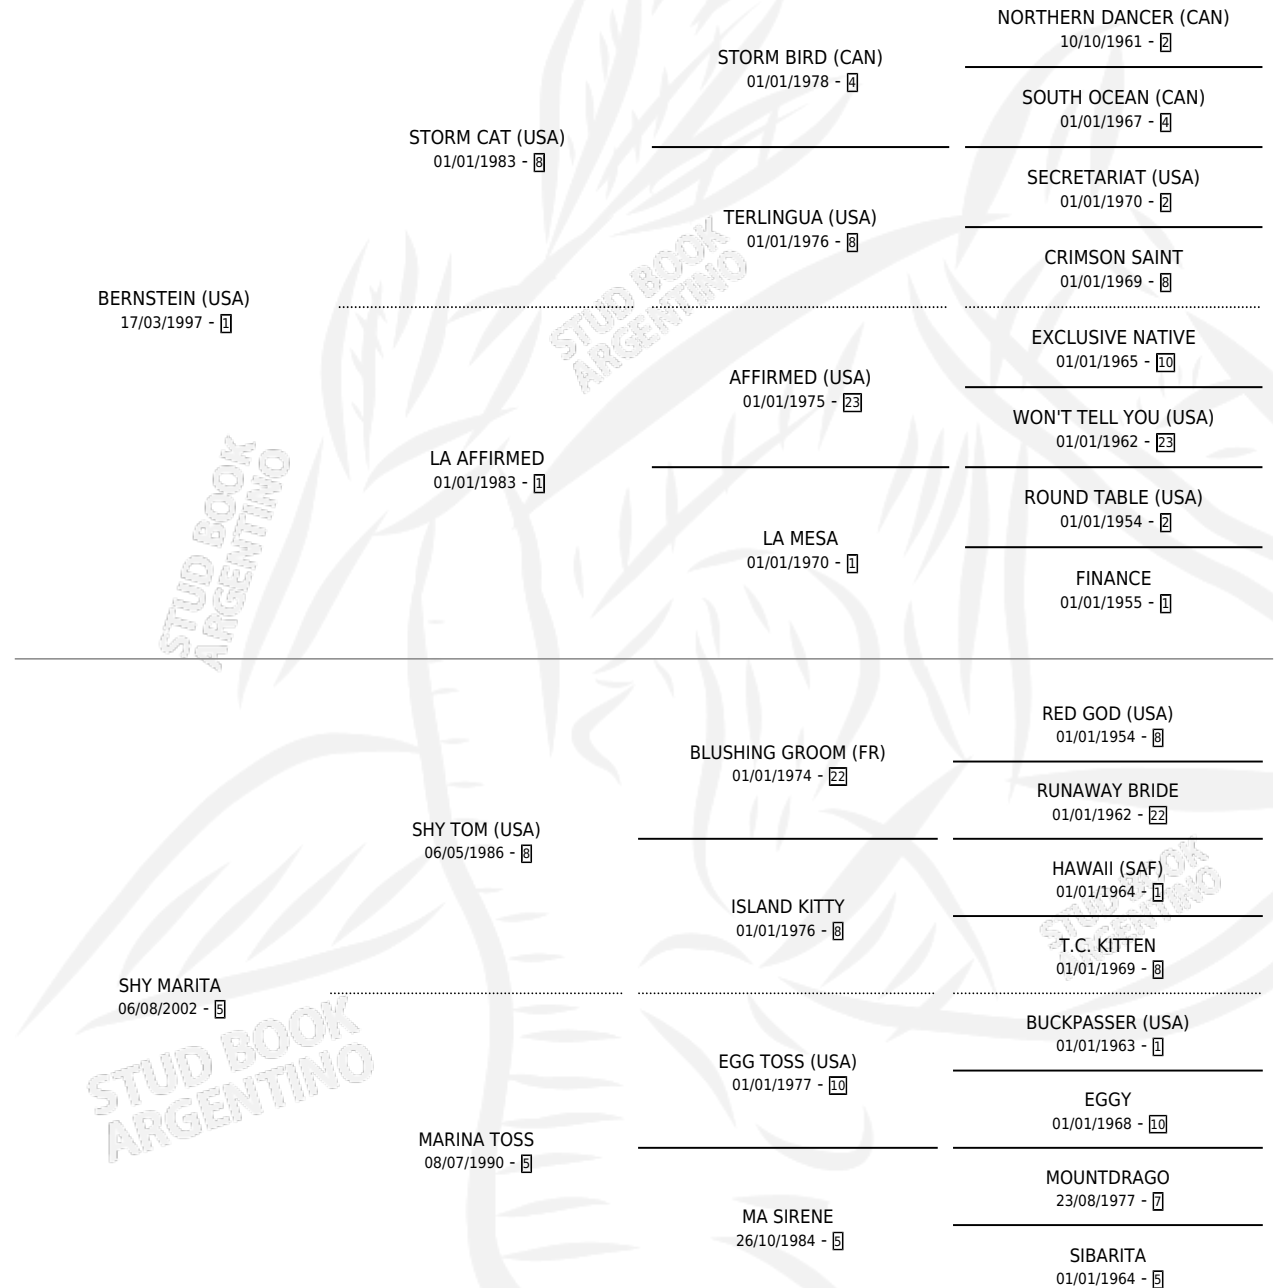

KENNEDY

por **BERNSTEIN (USA)** y **SHY MARITA** por **SHY TOM (USA)**

Argentina · Macho · Zaino · SP · 25/07/2007
Familia 5-g · Volumen 39

ESTADO

TIPIFICACIÓN SANGUÍNEA	X
TIPIFICACIÓN POR ADN	✓
PASAPORTE	✓
IDENTIFICACIÓN POR MICROCHIP	✓
REPRODUCTOR	X

Lugar de nacimiento: La Biznaga

Criador: La Biznaga

PEDIGREE

EXPORTACIÓN / IMPORTACIÓN

FECHA	MOVIMIENTO	PAÍS
12/05/2010	EXPORTADO	PERU

KENNEDY

Datos oficiales del Stud Book Argentino

Documento generado el 10/05/2026