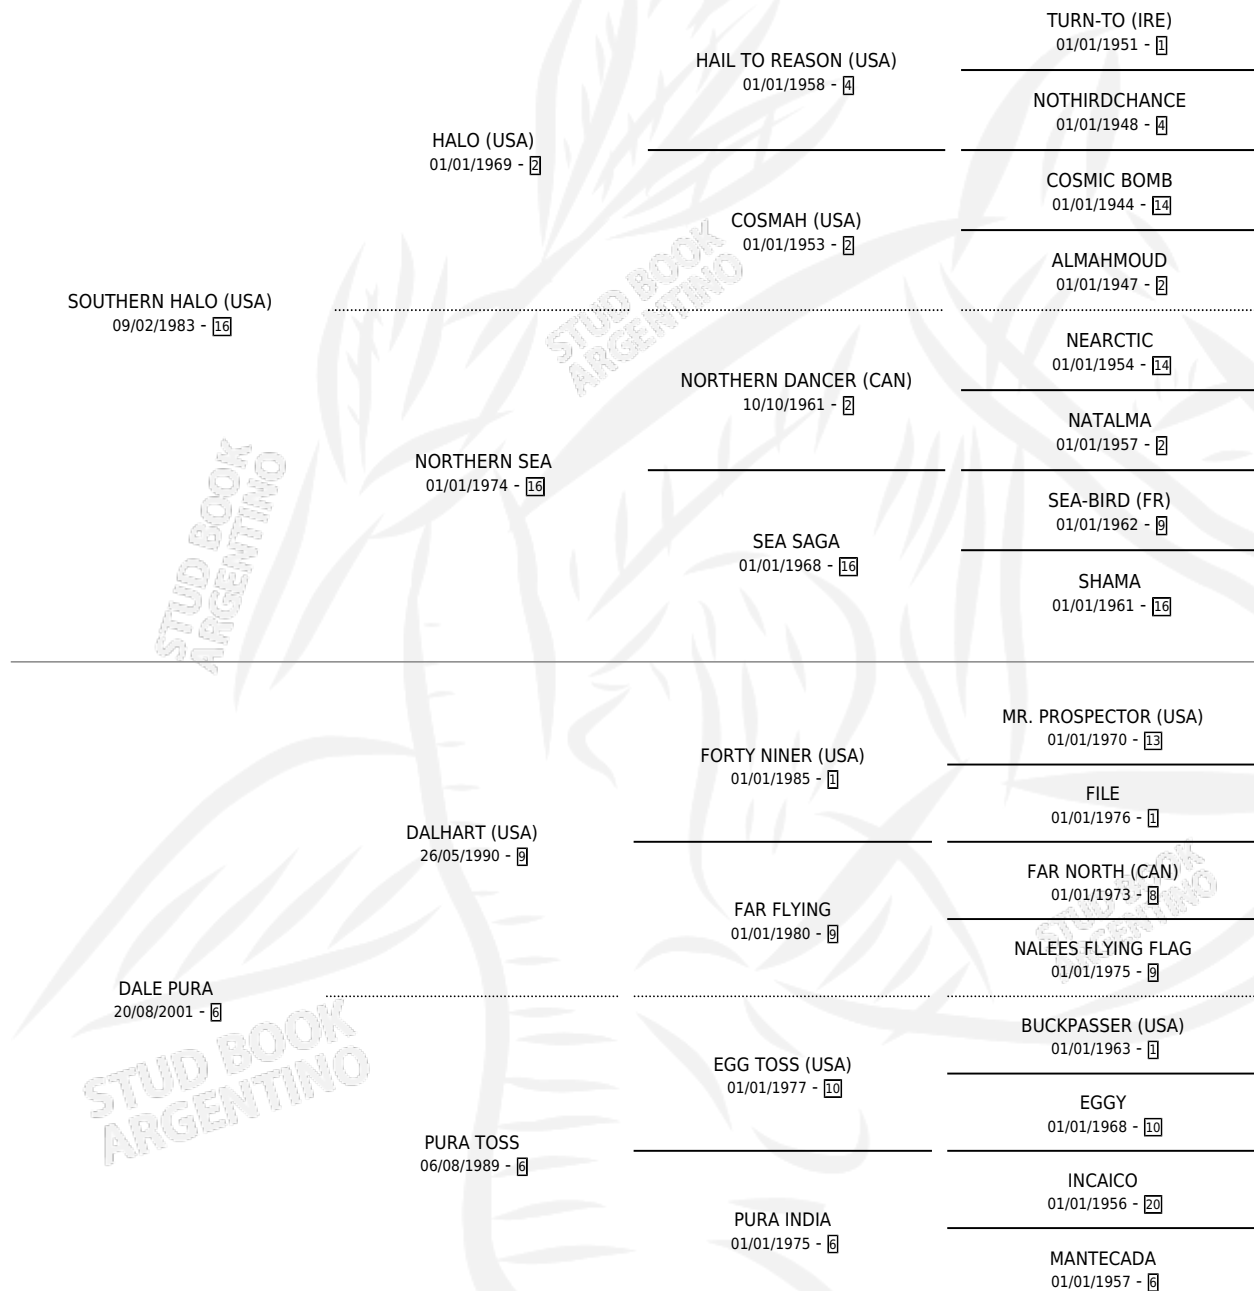

SOUTH DALLY

por SOUTHERN HALO (USA) y DALE PURA por DALHART (USA)

Argentina · Hembra · Zaino Doradillo · SP · 28/07/2007
Familia 6-f · Volumen 39

ESTADO

TIPIFICACIÓN SANGUÍNEA	X
TIPIFICACIÓN POR ADN	✓
PASAPORTE	✓
IDENTIFICACIÓN POR MICROCHIP	✓
REPRODUCTOR	✓

Lugar de nacimiento: La Biznaga

Criador: La Biznaga

~

HIJOS

	MACHOS	HEMBRAS
5 NACIERON	2	3
3 CORRIERON	1	2
3 GANARON	1	2

0	0	0
GANADORES CL	GANADORES GR	GANADORES G1

PEDIGREE

CAMPAÑA

Solo carreras oficiales de Argentina

POR EDAD

EDAD	CC	1°	2°	3°	4°	5°	NP	CLC	CLG	CLCG1	CLGG1	IMPORTE	GANANCIA / CC
2 AÑOS	5	0	0	1	0	1	3	0	0	0	0	\$7,450	\$1,490
3 AÑOS	2	0	0	1	1	0	0	0	0	0	0	\$7,600	\$3,800
TOTALES	7	0	0	2	1	1	3	0	0	0	0	\$15,050	\$2,150
%		0.0%	0.0%	28.6%	14.3%	14.3%	42.9%	0.0%	0.0%	0.0%	0.0%		