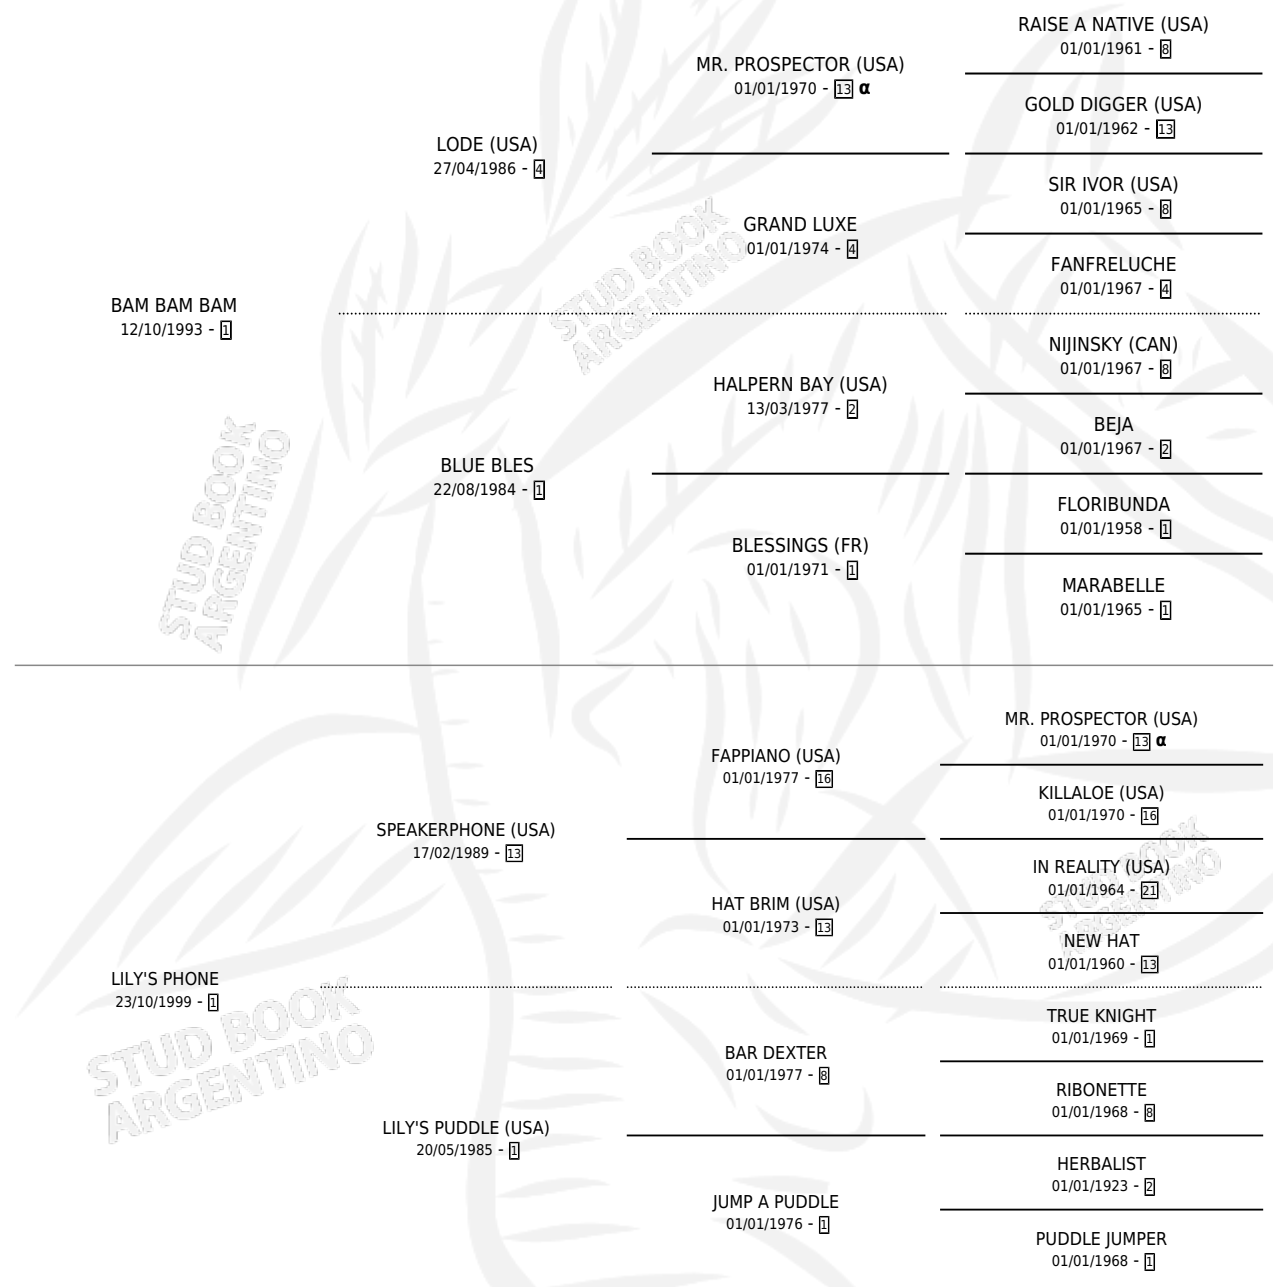

PATRON BAM

por **BAM BAM BAM** y **LILY'S PHONE** por **SPEAKERPHONE** (USA)

Argentina · Macho · Zaino · SP · 19/08/2007
Familia 1 · Volumen 39

ESTADO

TIPIFICACIÓN SANGUÍNEA	X
TIPIFICACIÓN POR ADN	✓
PASAPORTE	✓
IDENTIFICACIÓN POR MICROCHIP	✓
REPRODUCTOR	X

Lugar de nacimiento: El Entrevero
Criador: Pettinari Maria Carolina

PEDIGREE

INBREEDING : α