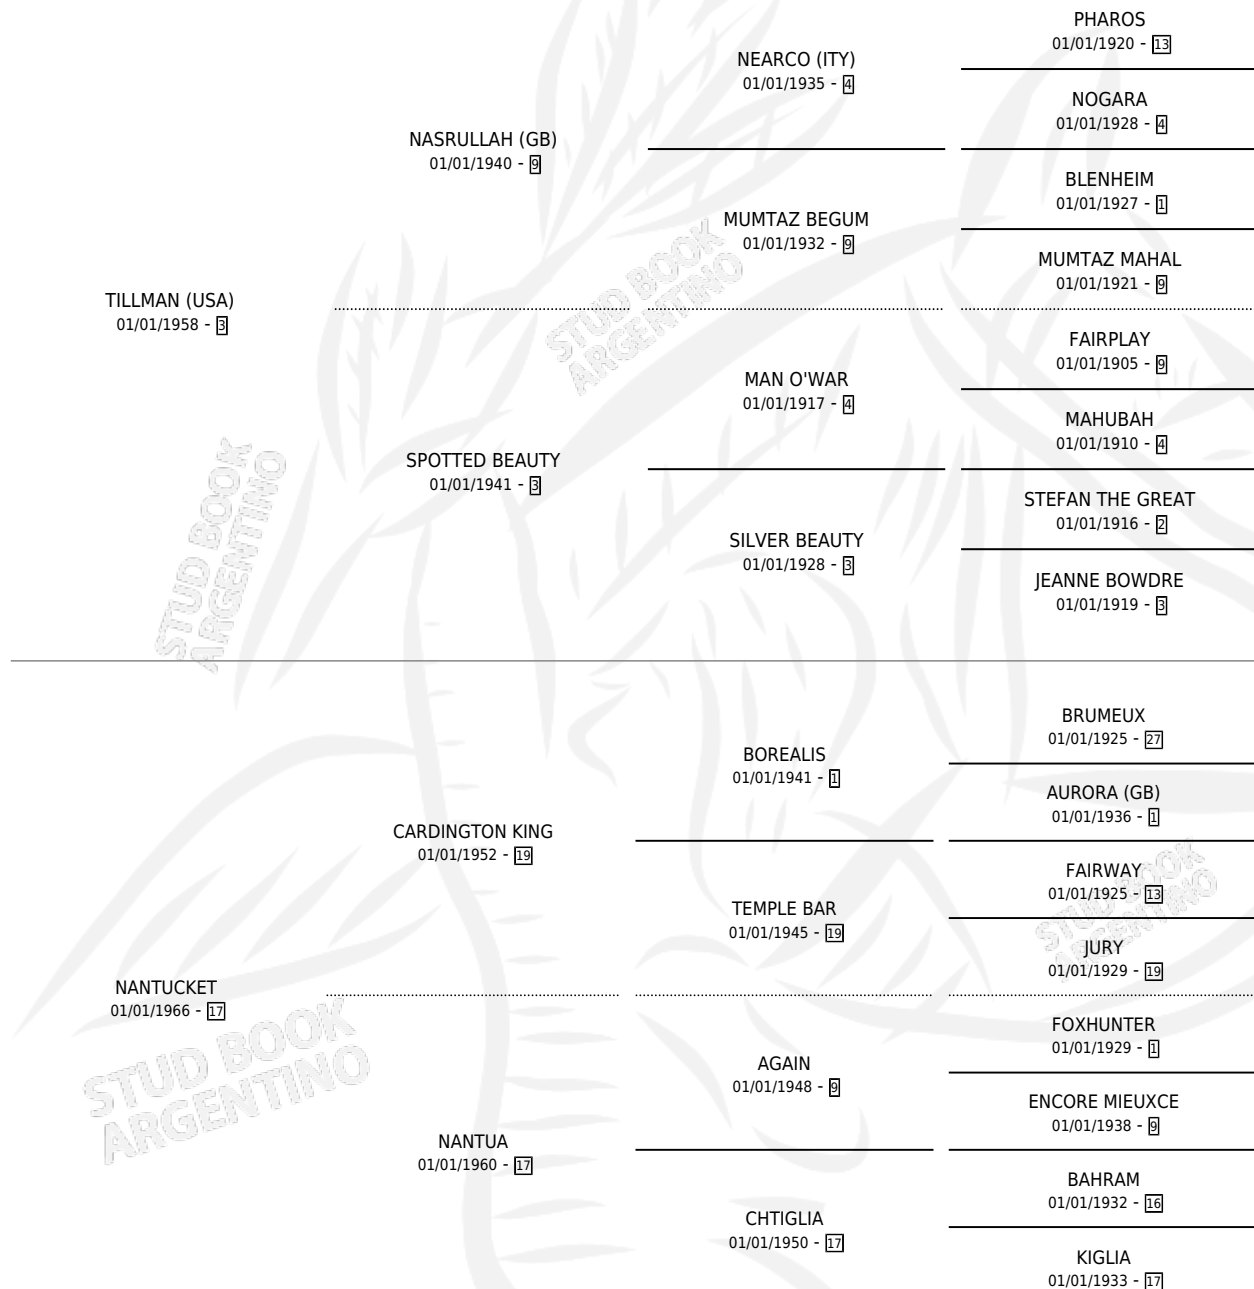

NANTWO

por **TILLMAN (USA)** y **NANTUCKET** por **CARDINGTON KING**

Argentina · Macho · Tordillo · SP · 01/01/1975
Familia 17-a · Volumen 29

ESTADO

TIPIFICACIÓN SANGUÍNEA	X
TIPIFICACIÓN POR ADN	X
PASAPORTE	X
IDENTIFICACIÓN POR MICROCHIP	X
REPRODUCTOR	✓

Lugar de nacimiento: Campo particular

Criador: Sin dato

~

HIJOS

	MACHOS	HEMBRAS
2 NACIERON	1	1
SIN ACTUACIONES		

PEDIGREE

CAMPAÑA

Solo carreras oficiales de Argentina