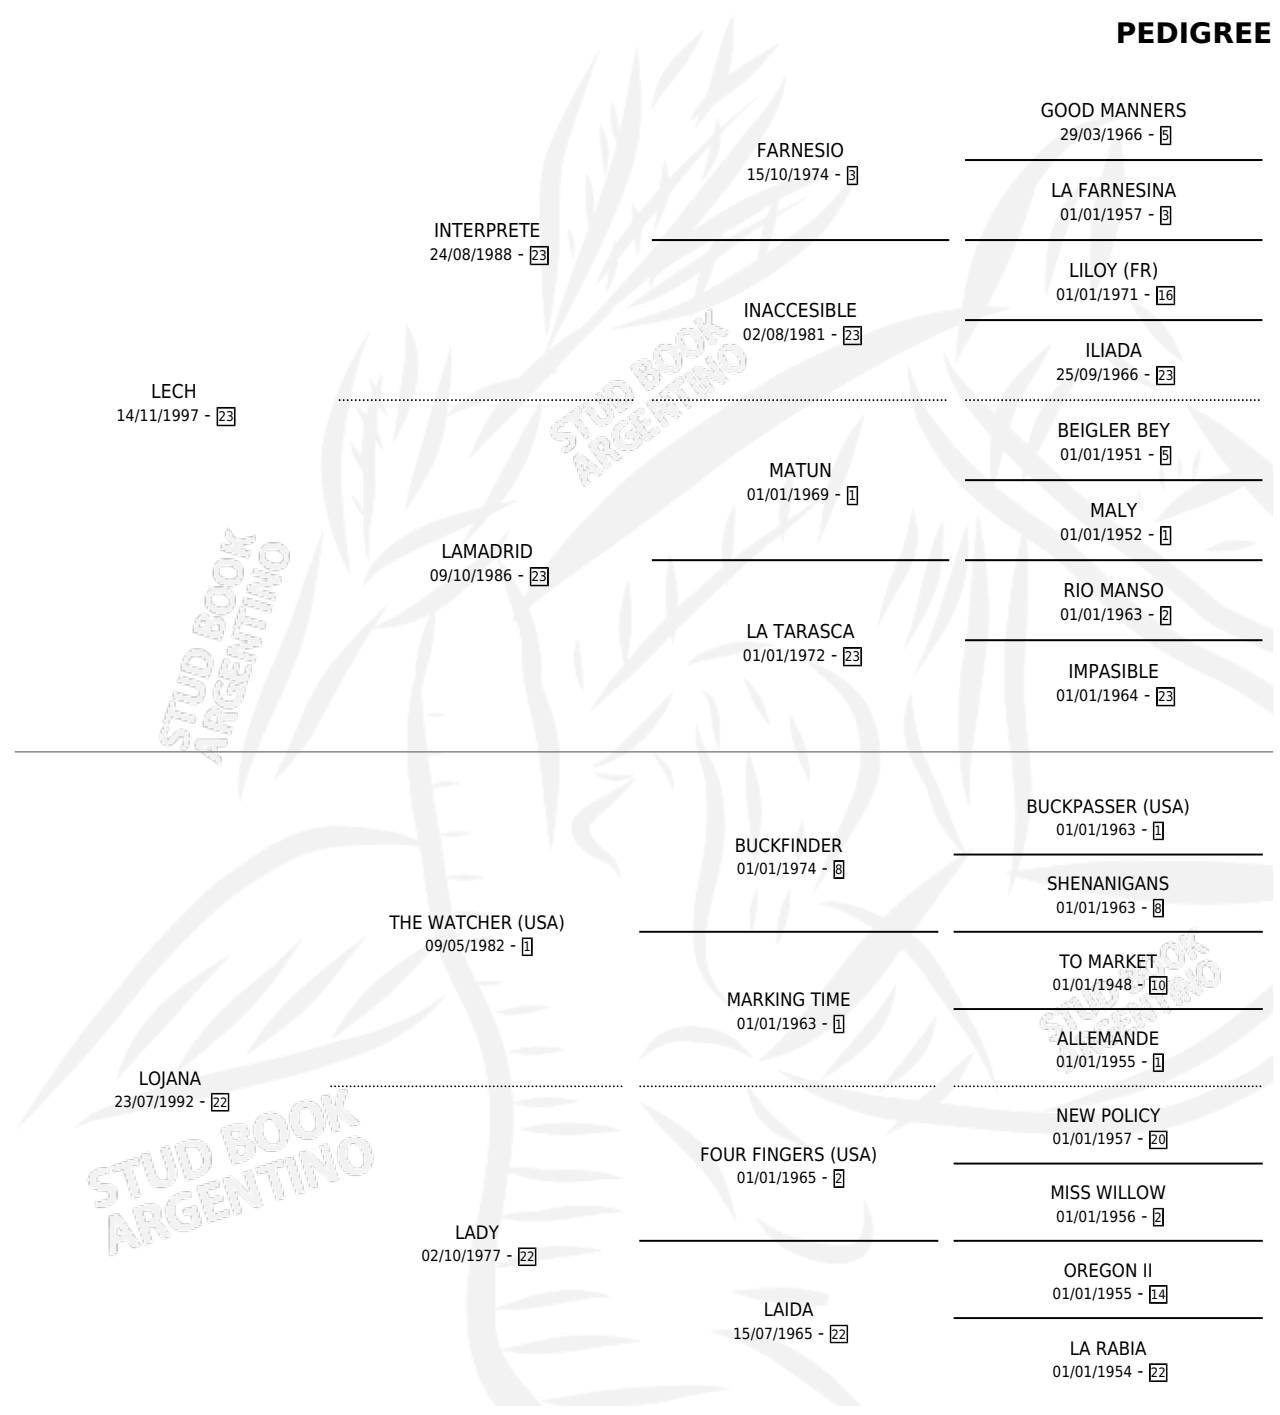

LA LOCAL

por LECH y LOJANA por THE WATCHER (USA)

Argentina · Hembra · Tordillo · SP · 01/08/2007
Familia 22-d · Volumen 39

ESTADO

TIPIFICACIÓN SANGUÍNEA	X
TIPIFICACIÓN POR ADN	X
PASAPORTE	X
IDENTIFICACIÓN POR MICROCHIP	X
REPRODUCTOR	X

Lugar de nacimiento: El Tala

Criador: El Tala

PEDIGREE

LA LOCAL

Datos oficiales del Stud Book Argentino

Documento generado el 04/05/2026

studbook.org.ar