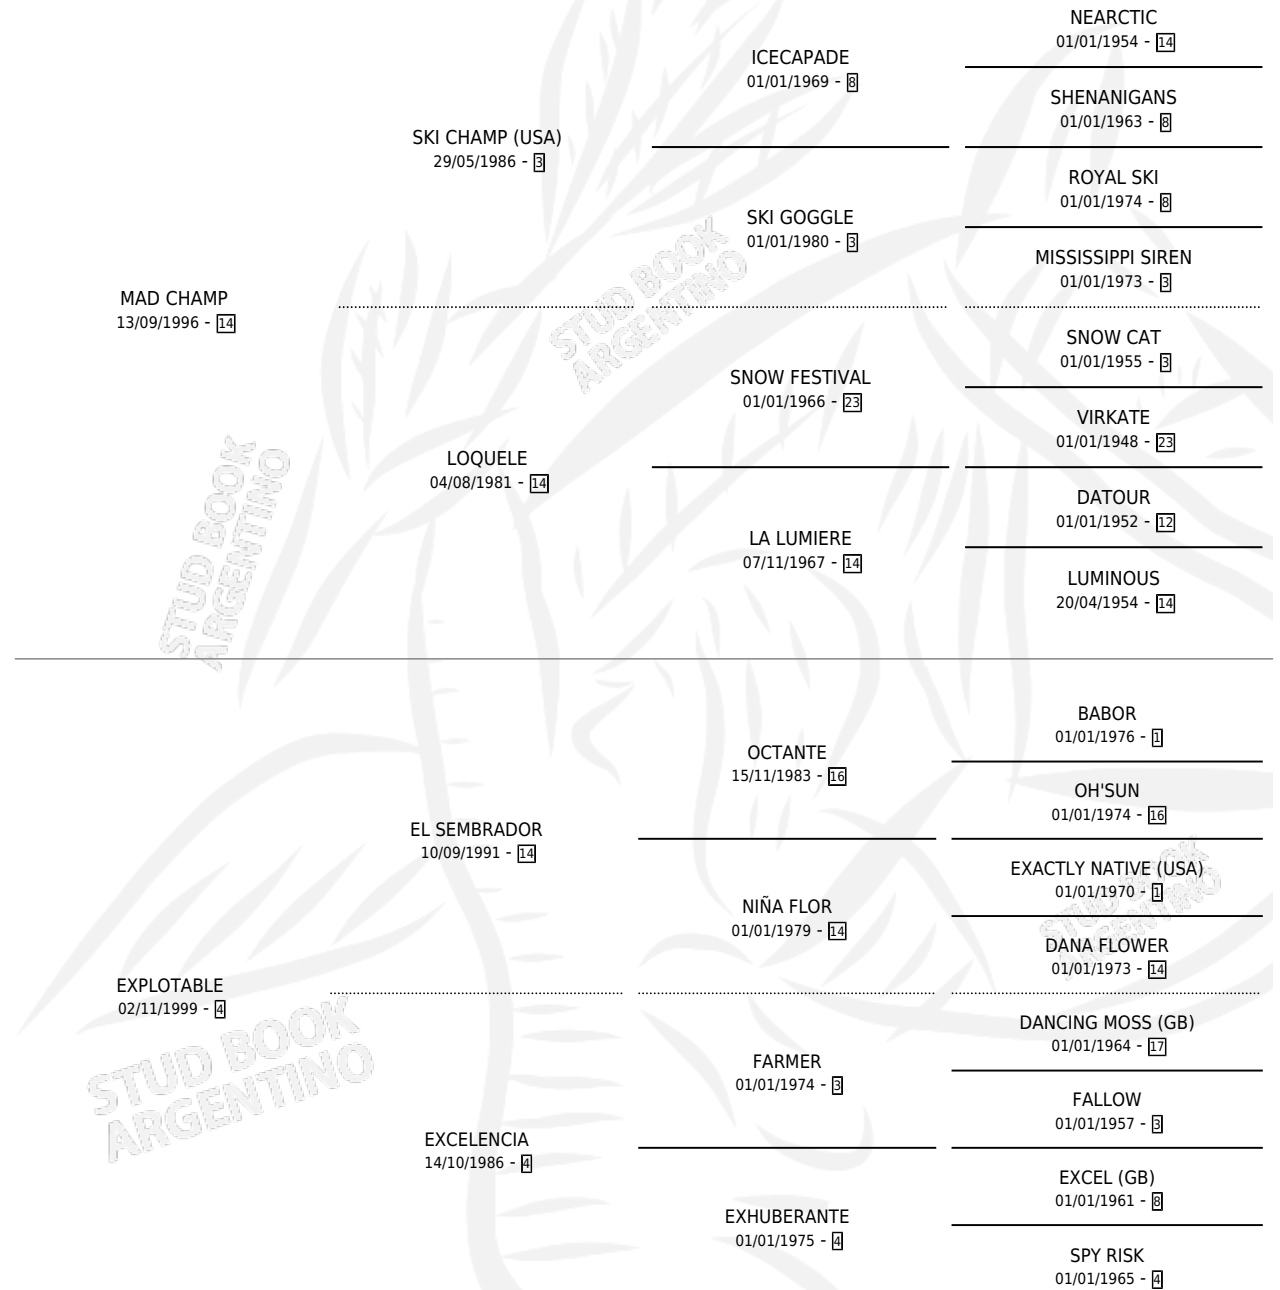

ENTREVERA

por MAD CHAMP y EXPLOTABLE por EL SEMBRADOR

Argentina · Hembra · Tordillo · SP · 28/07/2007
Familia 4-d · Volumen 39

ESTADO

TIPIFICACIÓN SANGUÍNEA	X
TIPIFICACIÓN POR ADN	✓
PASAPORTE	✓
IDENTIFICACIÓN POR MICROCHIP	✓
REPRODUCTOR	X

Lugar de nacimiento: El Tala

Criador: El Tala

PEDIGREE

CAMPAÑA

Solo carreras oficiales de Argentina

POR EDAD

EDAD	CC	1°	2°	3°	4°	5°	NP	CLC	CLG	CLCG1	CLGG1	IMPORTE	GANANCIA / CC
2 AÑOS	1	0	0	0	0	0	1	0	0	0	0	\$0	\$0
3 AÑOS	1	0	0	0	0	0	1	0	0	0	0	\$0	\$0
TOTALES	2	0	0	0	0	0	2	0	0	0	0	\$0	\$0
%		0.0%	0.0%	0.0%	0.0%	0.0%	100%	0.0%	0.0%	0.0%	0.0%		