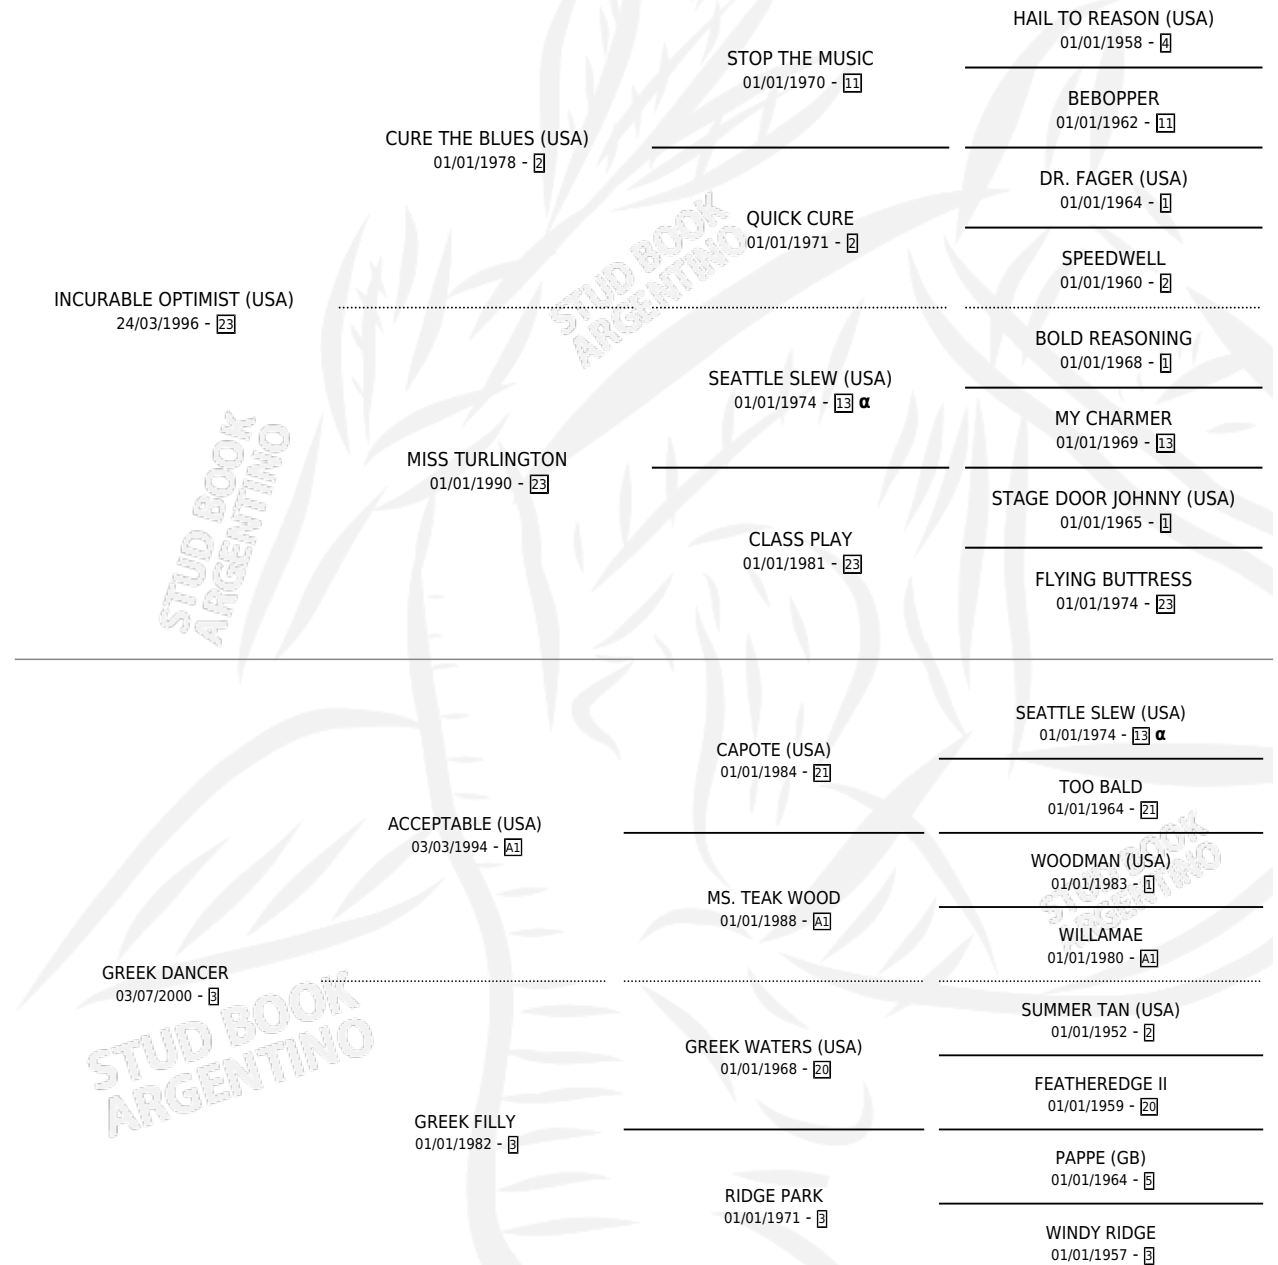

# MALEVO DANCER

por INCURABLE OPTIMIST (USA) y GREEK DANCER por ACCEPTABLE (USA)

Argentina · Macho · Alazan · SP · 10/07/2007  
Familia 3-i · Volumen 39

## ESTADO

TIPIFICACIÓN SANGUÍNEA	X
TIPIFICACIÓN POR ADN	✓
PASAPORTE	X
IDENTIFICACIÓN POR MICROCHIP	✓
REPRODUCTOR	X

**Lugar de nacimiento:** El Paraiso  
**Criador:** Haras Cañada Negra S.H

## PEDIGREE

INBREEDING : α