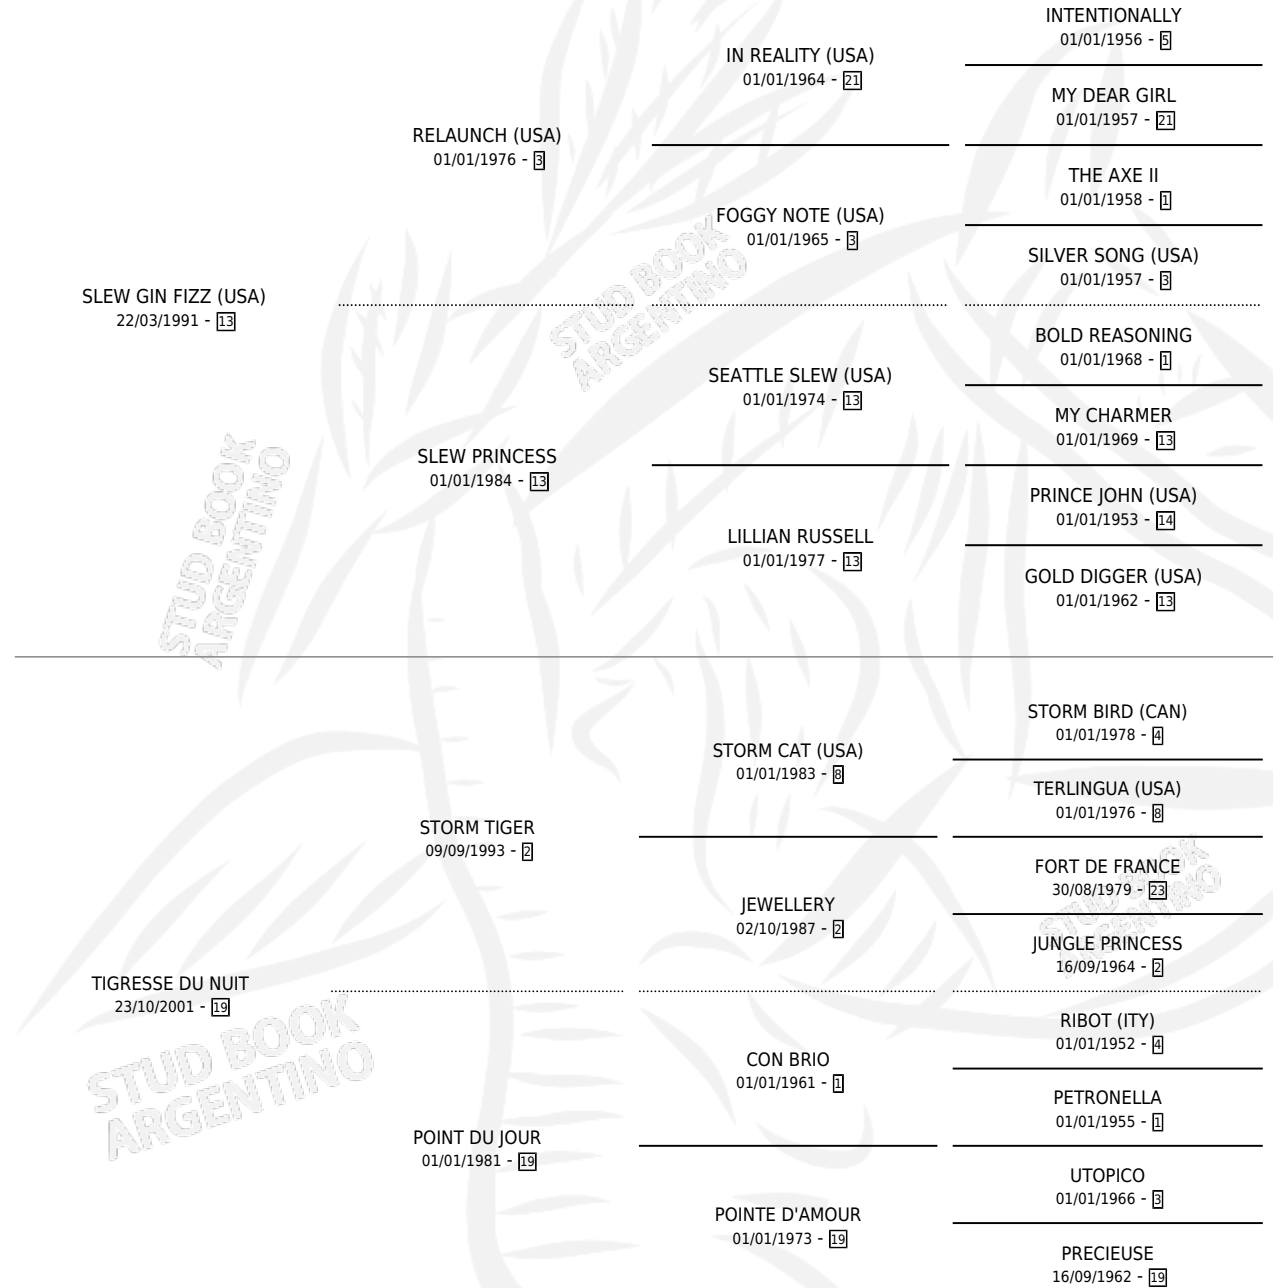

SLEW DU NUIT

por SLEW GIN FIZZ (USA) y TIGRESSE DU NUIT por
STORM TIGER

Argentina · Macho · Tordillo · SP · 21/07/2007
Familia 19-c · Volumen 39

ESTADO

TIPIFICACIÓN SANGUÍNEA	X
TIPIFICACIÓN POR ADN	✓
PASAPORTE	✓
IDENTIFICACIÓN POR MICROCHIP	✓
REPRODUCTOR	X

Lugar de nacimiento: Lomas Altas

Criador: Lomas Altas

PEDIGREE