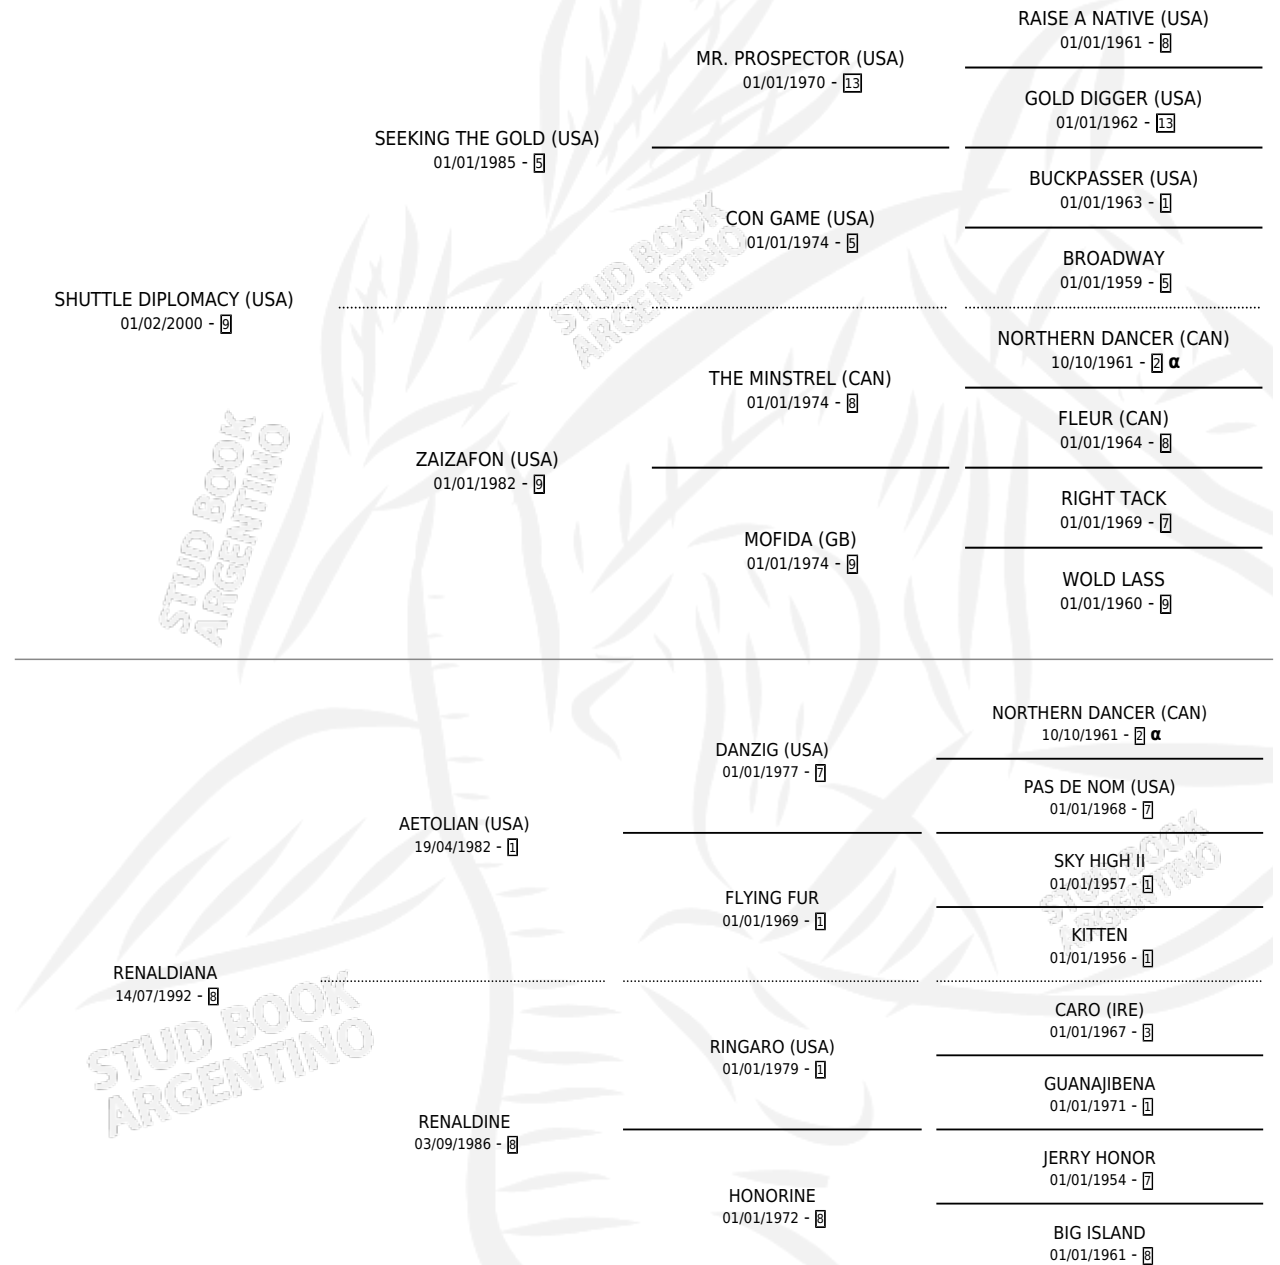

RENTIER

por SHUTTLE DIPLOMACY (USA) y RENALDIANA por
AETOLIAN (USA)

Argentina · Macho · Zaino · SP · 26/07/2007
Familia 8-a · Volumen 39

ESTADO

TIPIFICACIÓN SANGUÍNEA	X
TIPIFICACIÓN POR ADN	✓
PASAPORTE	✓
IDENTIFICACIÓN POR MICROCHIP	✓
REPRODUCTOR	X

Lugar de nacimiento: Melincue
Criador: Melincue

PEDIGREE

INBREEDING : α

CAMPAÑA

Solo carreras oficiales de Argentina

POR EDAD

EDAD	CC	1°	2°	3°	4°	5°	NP	CLC	CLG	CLCG1	CLGG1	IMPORTE	GANANCIA / CC
2 AÑOS	1	0	0	0	0	0	1	0	0	0	0	\$0	\$0
3 AÑOS	2	0	0	0	0	0	2	0	0	0	0	\$0	\$0
4 AÑOS	1	0	1	0	0	0	0	0	0	0	0	\$8,400	\$8,400
TOTALES	4	0	1	0	0	0	3	0	0	0	0	\$8,400	\$2,100
%		0.0%	25.0%	0.0%	0.0%	0.0%	75.0%	0.0%	0.0%	0.0%	0.0%		

Placés en Palermo en 4 carreras disputadas.

POR DISTANCIA

HIPODROMO	CC	1°	2°	3°	4°	5°	NP	CLC	CLG	CLCG1	CLGG1	IMPORTE
PALERMO	2	0	1	0	0	0	1	0	0	0	0	\$8,400
1000 MTS	1	0	1	0	0	0	0	0	0	0	0	\$8,400
1200 MTS	1	0	0	0	0	0	1	0	0	0	0	\$0
SAN ISIDRO	2	0	0	0	0	0	2	0	0	0	0	\$0
1200 MTS	2	0	0	0	0	0	2	0	0	0	0	\$0