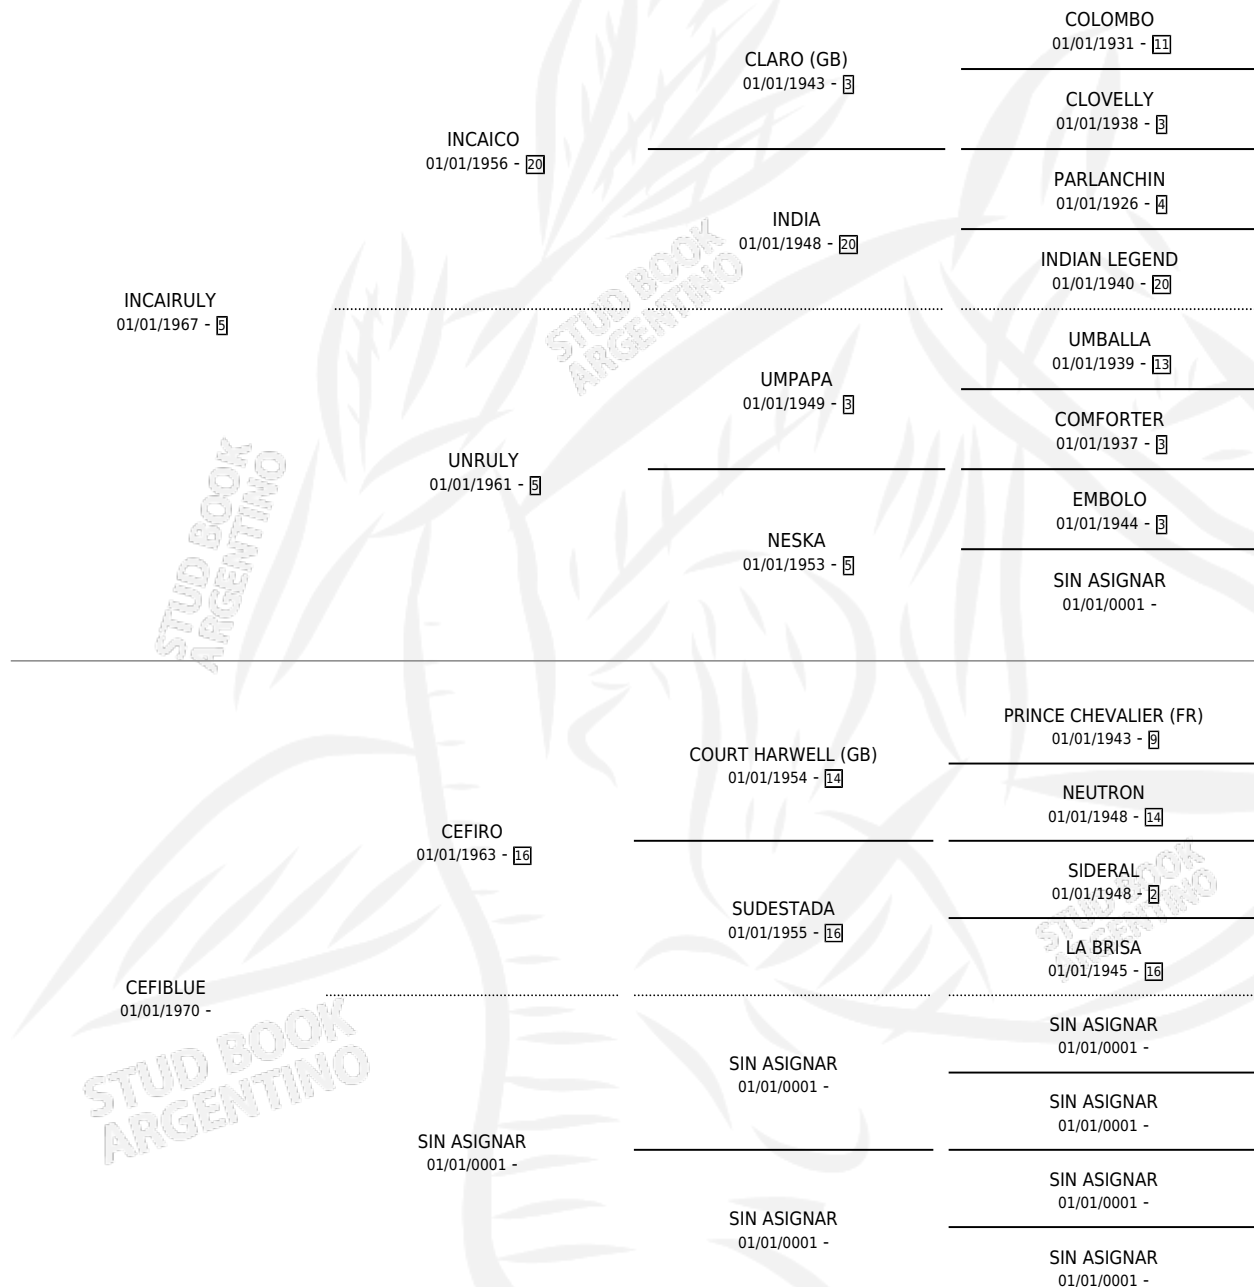

INCAICEFIA

por INCAIRULY y CEFIBLUE por CEFIRO

Argentina · Hembra · Zaino Colorado · SP · 01/01/1975
Familia · Volumen 29

ESTADO

TIPIFICACIÓN SANGUÍNEA	X
TIPIFICACIÓN POR ADN	X
PASAPORTE	X
IDENTIFICACIÓN POR MICROCHIP	X
REPRODUCTOR	✓

Lugar de nacimiento: Campo particular

Criador: Sin dato

~

HIJOS

	MACHOS	HEMBRAS
1 NACIERON	0	1
1 CORRIERON	0	1

SIN ACTUACIONES

PEDIGREE

S