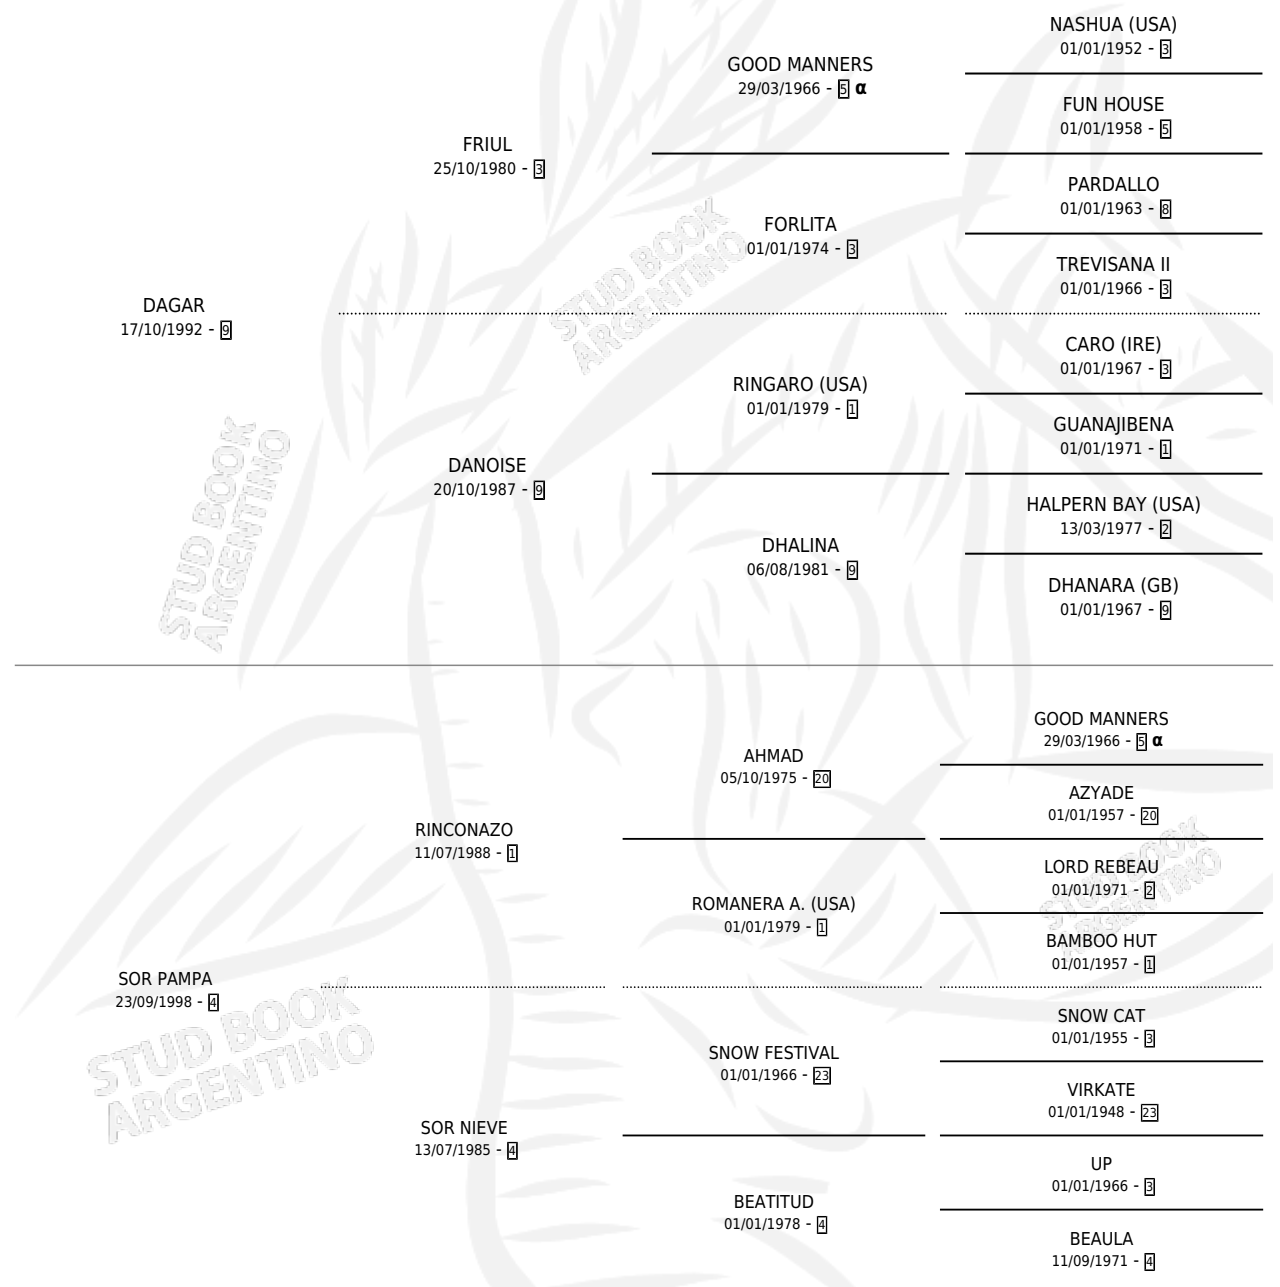

DAGA PAMPEANA

PEDIGREE

por DAGAR y SOR PAMPA por RINCONAZO

Argentina · Hembra · Zaino Doradillo · SP · 05/08/2007
Familia 4-k · Volumen 39

ESTADO

TIPIFICACIÓN SANGUÍNEA	X
TIPIFICACIÓN POR ADN	✓
PASAPORTE	✓
IDENTIFICACIÓN POR MICROCHIP	✓
REPRODUCTOR	✓

Lugar de nacimiento: L Argent

Criador: L Argent

~

HIJOS

	MACHOS	HEMBRAS
4 NACIERON	1	3
1 CORRIERON	1	0

SIN ACTUACIONES

INBREEDING : α