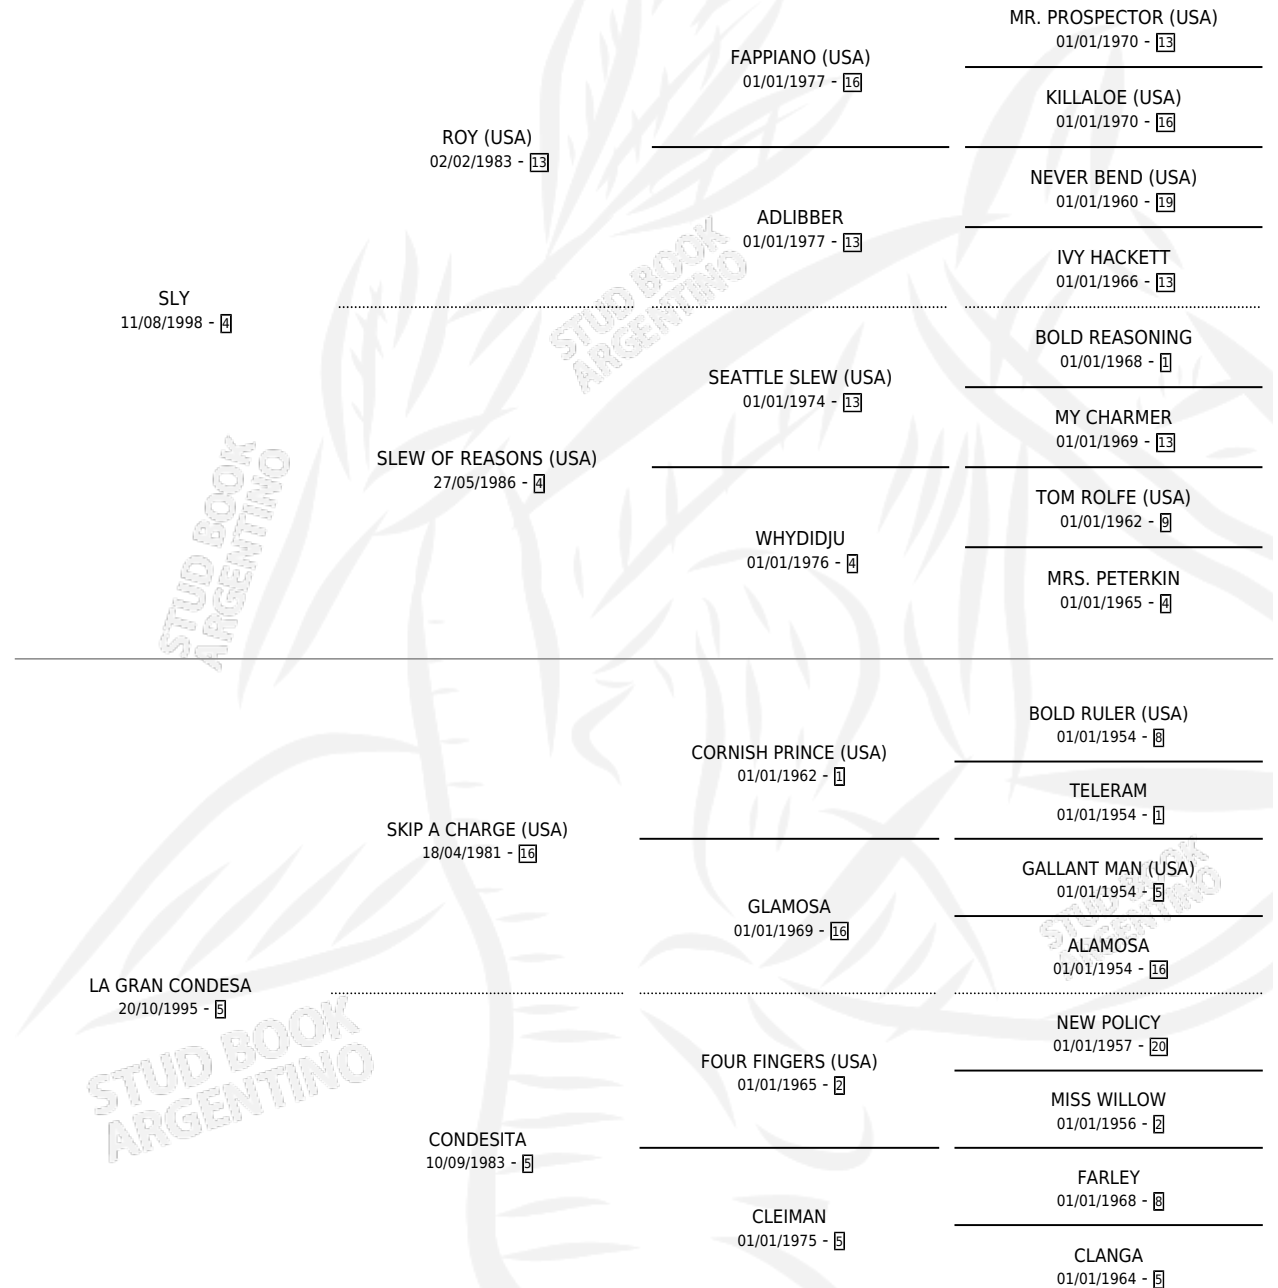

CONDE SLEW

por SLY y LA GRAN CONDESA por SKIP A CHARGE (USA)

Argentina · Macho · Zaino Colorado · SP · 01/08/2007
Familia 5-h · Volumen 39

ESTADO

TIPIFICACIÓN SANGUÍNEA	X
TIPIFICACIÓN POR ADN	✓
PASAPORTE	✓
IDENTIFICACIÓN POR MICROCHIP	✓
REPRODUCTOR	X

Lugar de nacimiento: Capricornio

Criador: Capricornio

PEDIGREE

CAMPAÑA

Solo carreras oficiales de Argentina

POR EDAD

EDAD	CC	1°	2°	3°	4°	5°	NP	CLC	CLG	CLCG1	CLGG1	IMPORTE	GANANCIA / CC
3 AÑOS	9	1	2	1	1	0	4	0	0	0	0	\$60,450	\$6,717
4 AÑOS	3	0	0	0	0	0	3	0	0	0	0	\$0	\$0
TOTALES	12	1	2	1	1	0	7	0	0	0	0	\$60,450	\$5,038
%		8.3%	16.7%	8.3%	8.3%	0.0%	58.3%	0.0%	0.0%	0.0%	0.0%		

Ganador en La Plata - \$60,450, a los 3 años.

POR DISTANCIA

HIPODROMO	CC	1°	2°	3°	4°	5°	NP	CLC	CLG	CLCG1	CLGG1	IMPORTE
LA PLATA	12	1	2	1	1	0	7	0	0	0	0	\$60,450
1300 MTS	3	0	1	0	0	0	2	0	0	0	0	\$9,750
1200 MTS	4	1	0	1	1	0	1	0	0	0	0	\$40,950
1400 MTS	1	0	0	0	0	0	1	0	0	0	0	\$0
1100 MTS	3	0	1	0	0	0	2	0	0	0	0	\$9,750
1000 MTS	1	0	0	0	0	0	1	0	0	0	0	\$0