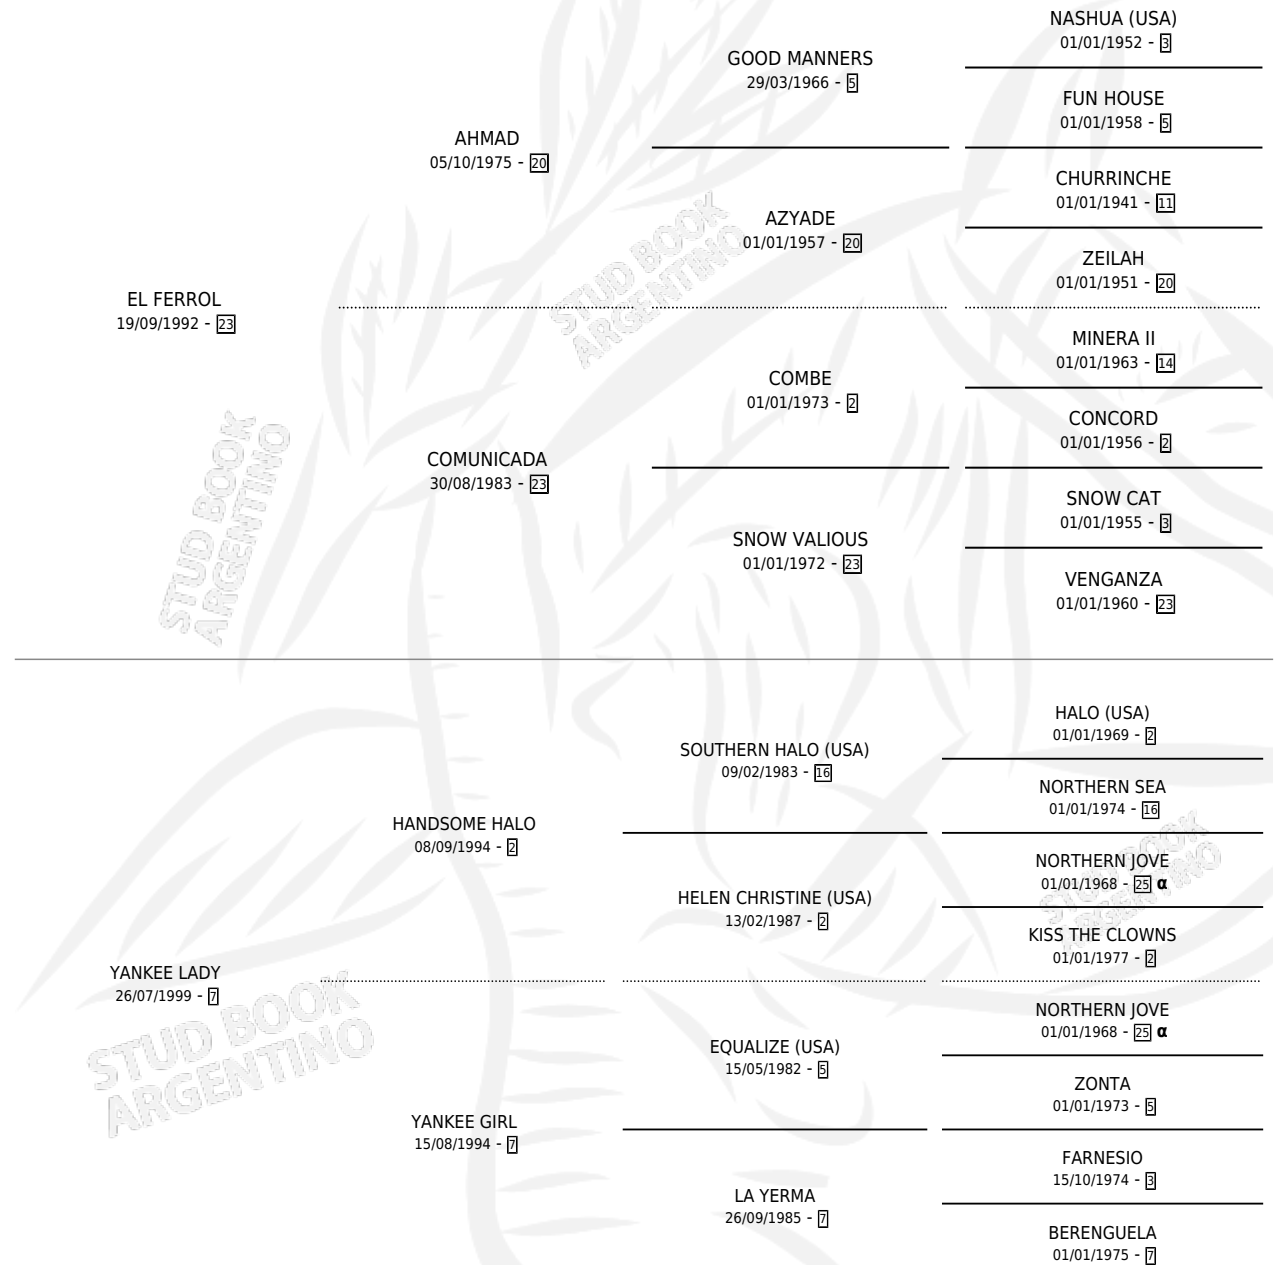

# YANKYLINA

por **EL FERROL** y **YANKEE LADY** por **HANDSOME HALO**

Argentina · Hembra · Zaino · SP · 18/07/2007  
Familia 7 · Volumen 39

## ESTADO

TIPIFICACIÓN SANGUÍNEA	X
TIPIFICACIÓN POR ADN	✓
PASAPORTE	✓
IDENTIFICACIÓN POR MICROCHIP	✓
REPRODUCTOR	X

**Lugar de nacimiento:** El Entrerriano

**Criador:** Paz Carlos Alberto

## PEDIGREE

INBREEDING : α