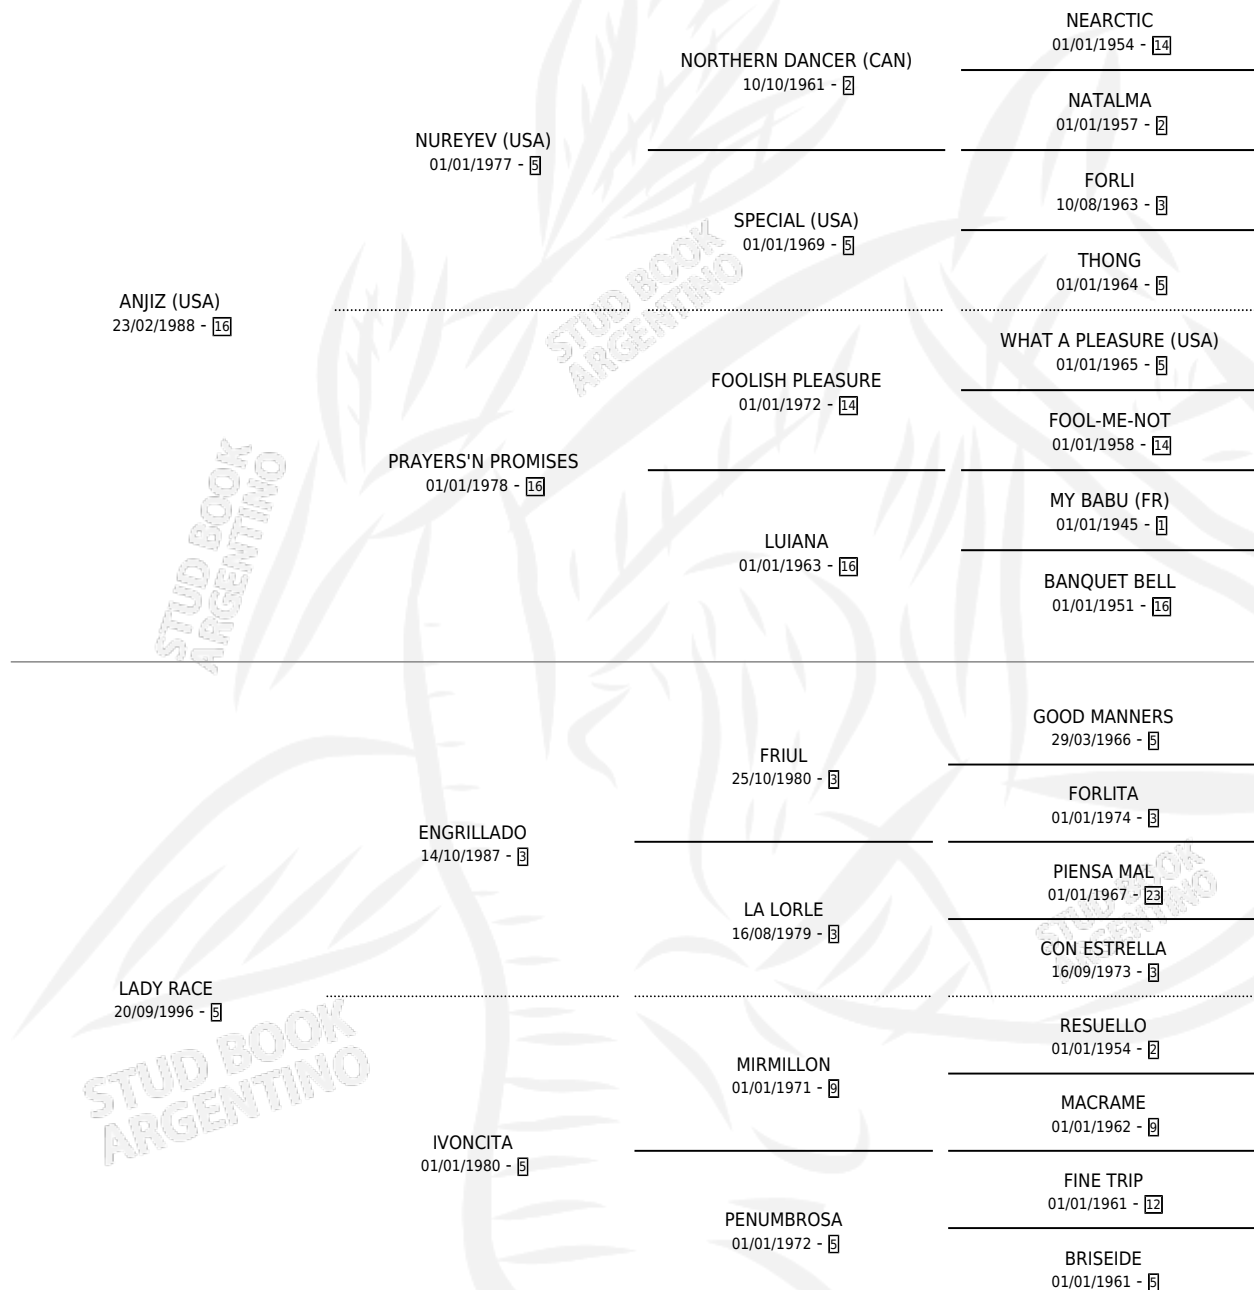

PRINCESS RACE

por ANJIZ (USA) y LADY RACE por ENGRILLADO

Argentina · Hembra · Alazan · SP · 02/08/2007
Familia 5-d · Volumen 39

ESTADO

TIPIFICACIÓN SANGUÍNEA	X
TIPIFICACIÓN POR ADN	✓
PASAPORTE	✓
IDENTIFICACIÓN POR MICROCHIP	X
REPRODUCTOR	X

Lugar de nacimiento: El Entrerriano

Criador: Sin dato

PEDIGREE