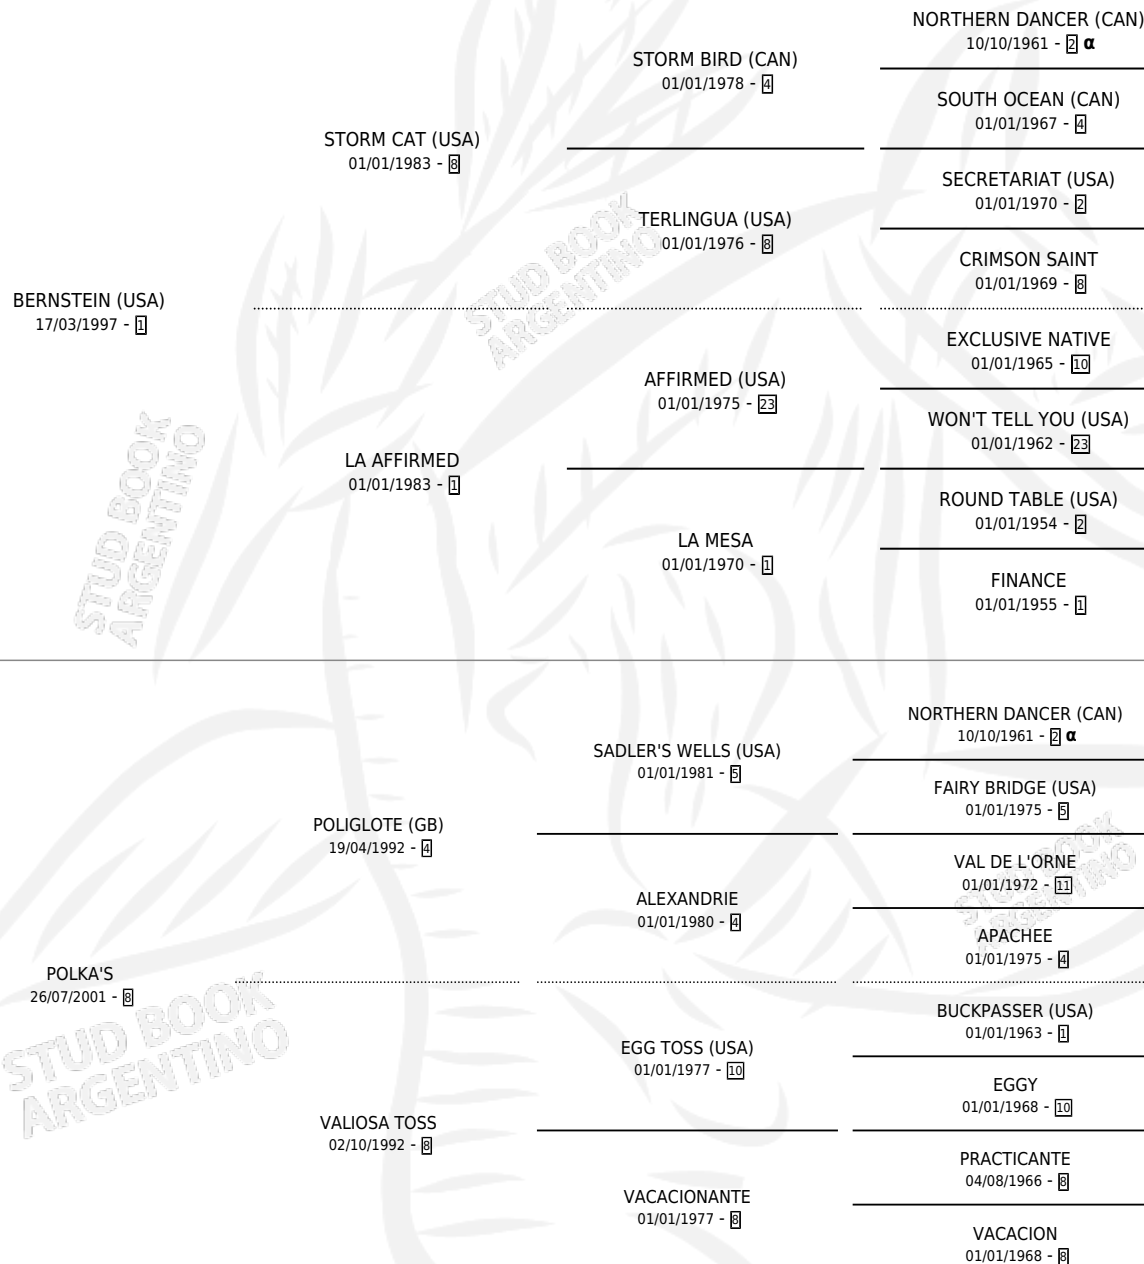

STORMY POLISH

por **BERNSTEIN (USA)** y **POLKA'S** por **POLIGLOTE (GB)**

Argentina · Hembra · Zaino · SP · 18/07/2007
Familia 8-j · Volumen 39

ESTADO

TIPIFICACIÓN SANGUÍNEA	X
TIPIFICACIÓN POR ADN	✓
PASAPORTE	✓
IDENTIFICACIÓN POR MICROCHIP	✓
REPRODUCTOR	✓

Lugar de nacimiento: La Biznaga
Criador: La Biznaga

~

HIJOS

	MACHOS	HEMBRAS
2 NACIERON	0	2

SIN ACTUACIONES

PEDIGREE

INBREEDING : α

S

mientos 2 / Efectividad 40.00%

PADRILLO	PRODUCTO	CRADOR	1ER SERVICIO	ÚLTIMO SERVICIO
BULLION CACHE (USA) ∅			18/11/2015	18/11/2015
STORMY POLISH				
BULLION CACHE (USA) ∅			26/12/2014	26/12/2014
Datos oficiales del Stud Book Argentino				
NEGRITO EMPEROR	NEGRITA D MORRISON (H ZD, 08/11/2014)	KILIMANJARO	01/12/2013	01/12/2013
BULLION CACHE (USA) ∅			04/12/2012	23/12/2012
BULLION CACHE (USA) STORMY D'CACHE (H Z, 25/11/2012)		KILIMANJARO	12/12/2011	12/12/2011