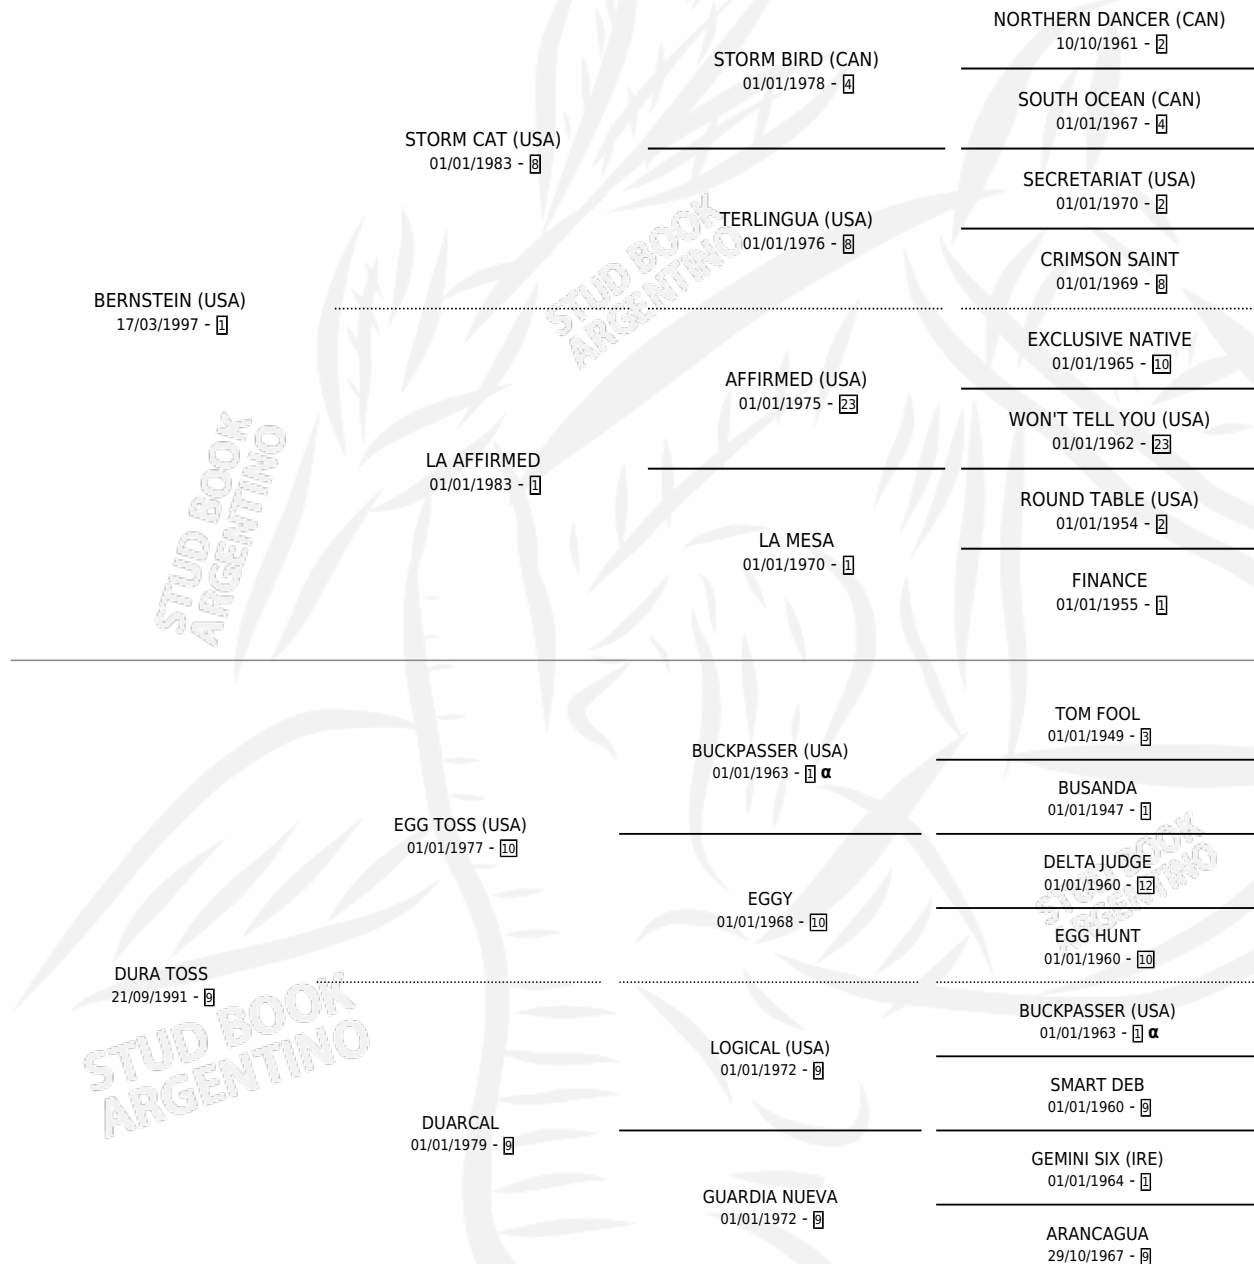

# STORM DURO

por **BERNSTEIN (USA)** y **DURA TOSS** por **EGG TOSS (USA)**

Argentina · Macho · Zaino Doradillo · SP · 17/07/2007  
Familia 9-h · Volumen 39

## ESTADO

TIPIFICACIÓN SANGUÍNEA	X
TIPIFICACIÓN POR ADN	✓
PASAPORTE	✓
IDENTIFICACIÓN POR MICROCHIP	✓
REPRODUCTOR	X

**Lugar de nacimiento:** La Biznaga

**Criador:** La Biznaga

## PEDIGREE

INBREEDING :  $\alpha$

## EXPORTACIÓN / IMPORTACIÓN

FECHA	MOVIMIENTO	PAÍS
03/08/2009	EXPORTADO	URUGUAY