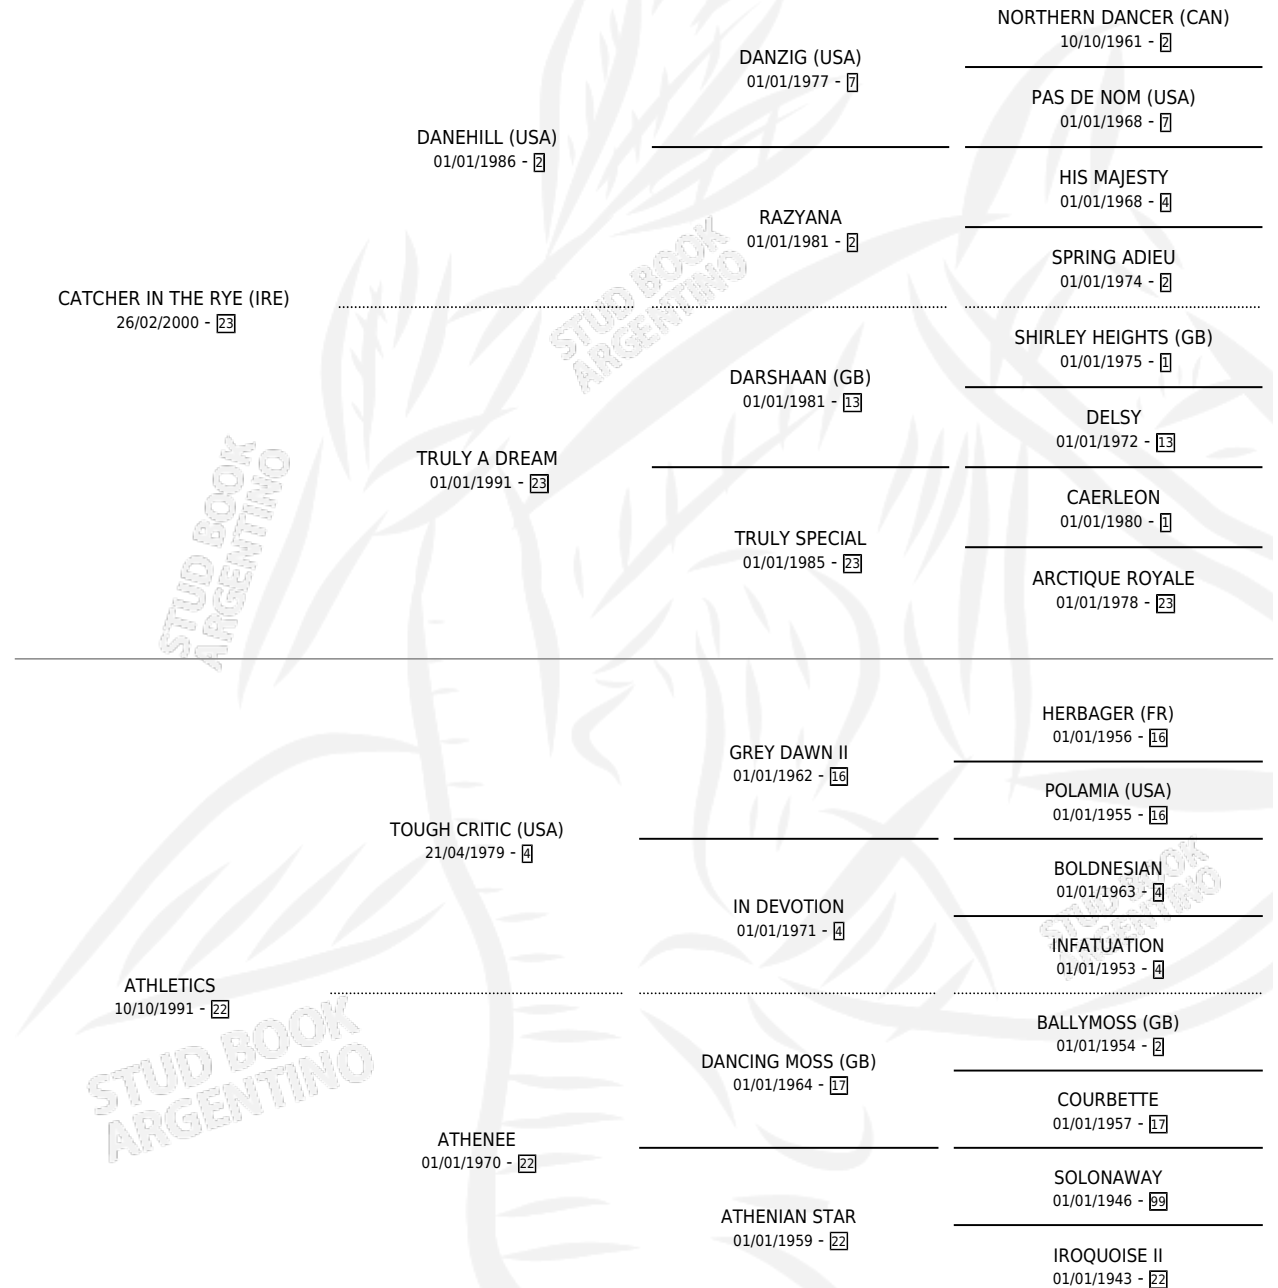

SEÑOR HECTOR

por **CATCHER IN THE RYE (IRE)** y **ATHLETICS** por **TOUGH CRITIC (USA)**

Argentina · Macho · Tordillo · SP · 19/08/2007
Familia 22-d · Volumen 39

ESTADO

TIPIFICACIÓN SANGUÍNEA	X
TIPIFICACIÓN POR ADN	✓
PASAPORTE	✓
IDENTIFICACIÓN POR MICROCHIP	✓
REPRODUCTOR	X

Lugar de nacimiento: El Paraiso
Criador: Atilena Sca

PEDIGREE

SEÑOR HECTOR

Datos oficiales del Stud Book Argentino

Documento generado el 04/05/2026

studbook.org.ar