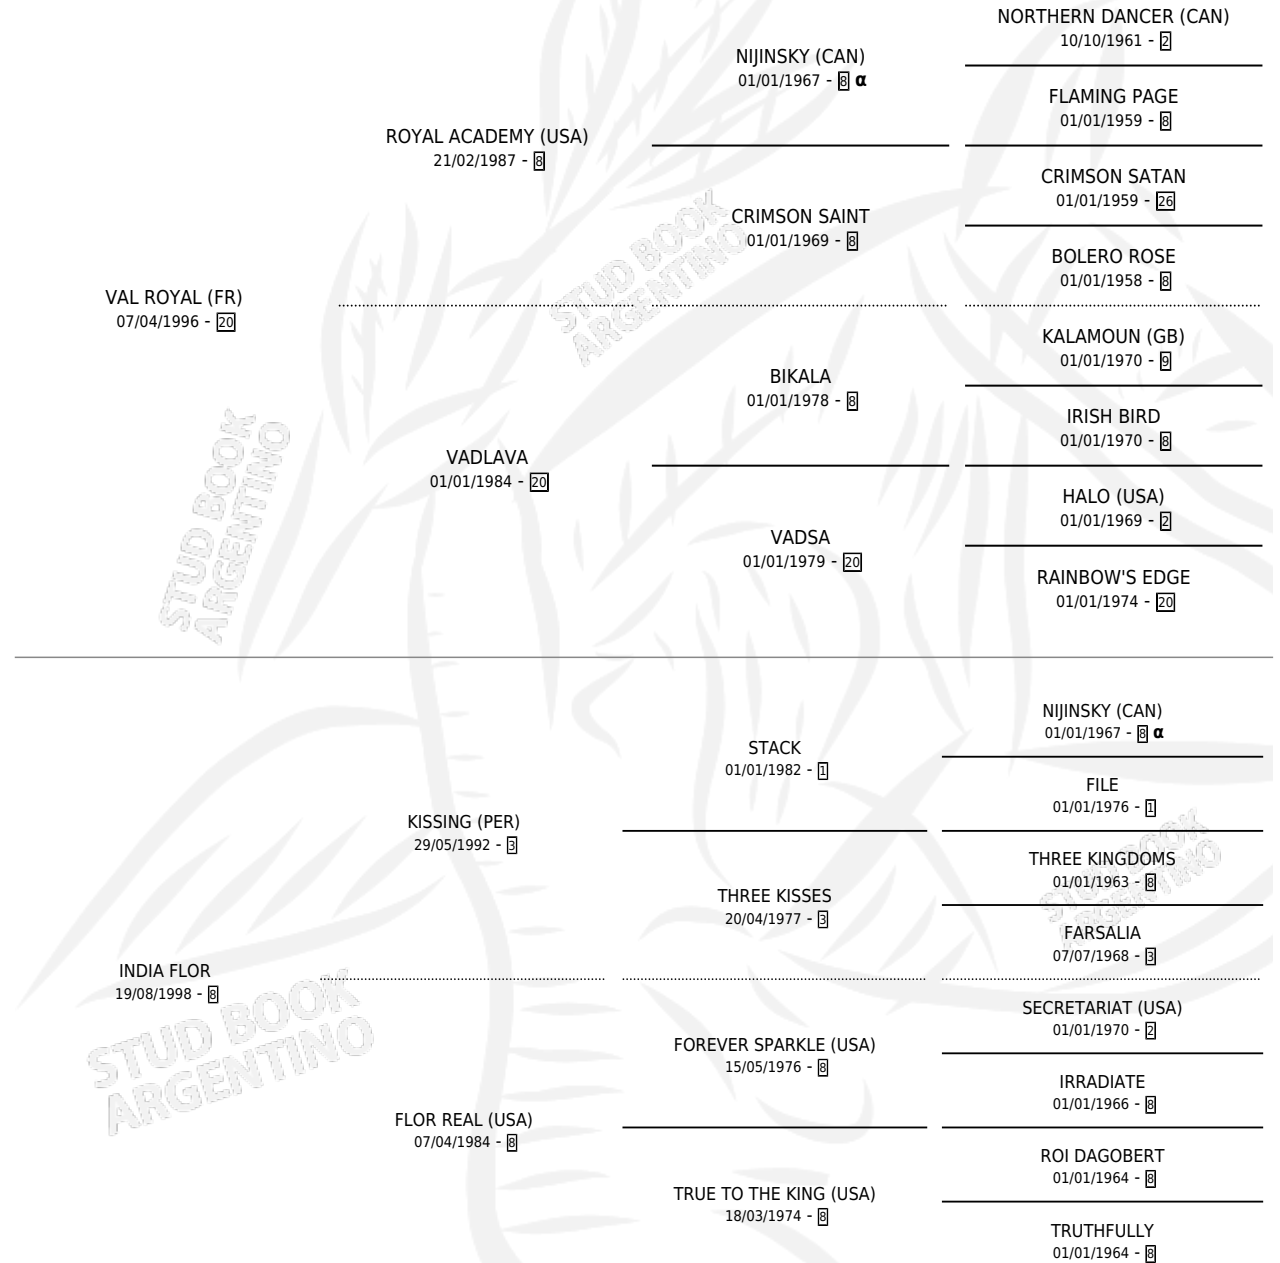

FLOR ROYAL

por VAL ROYAL (FR) y INDIA FLOR por KISSING (PER)

Argentina · Hembra · Tordillo · SP · 24/07/2007
Familia 8-c · Volumen 39

ESTADO

TIPIFICACIÓN SANGUÍNEA	X
TIPIFICACIÓN POR ADN	✓
PASAPORTE	✓
IDENTIFICACIÓN POR MICROCHIP	X
REPRODUCTOR	✓

Lugar de nacimiento: Rancho Lujan

Criador: Sin dato

PEDIGREE

INBREEDING : α

CAMPAÑA

Solo carreras oficiales de Argentina

POR EDAD

EDAD	CC	1°	2°	3°	4°	5°	NP	CLC	CLG	CLCG1	CLGG1	IMPORTE	GANANCIA / CC
3 AÑOS	2	0	0	0	0	0	2	0	0	0	0	\$0	\$0
4 AÑOS	2	0	0	1	1	0	0	0	0	0	0	\$11,100	\$5,550
TOTALES	4	0	0	1	1	0	2	0	0	0	0	\$11,100	\$2,775
%		0.0%	0.0%	25.0%	25.0%	0.0%	50.0%	0.0%	0.0%	0.0%	0.0%		

Placés en Palermo en 4 carreras disputadas.

POR DISTANCIA

HIPODROMO	CC	1°	2°	3°	4°	5°	NP	CLC	CLG	CLCG1	CLGG1	IMPORTE
PALERMO	3	0	0	1	1	0	1	0	0	0	0	\$11,100
1400 MTS	3	0	0	1	1	0	1	0	0	0	0	\$11,100
SAN ISIDRO	1	0	0	0	0	0	1	0	0	0	0	\$0
1200 MTS	1	0	0	0	0	0	1	0	0	0	0	\$0