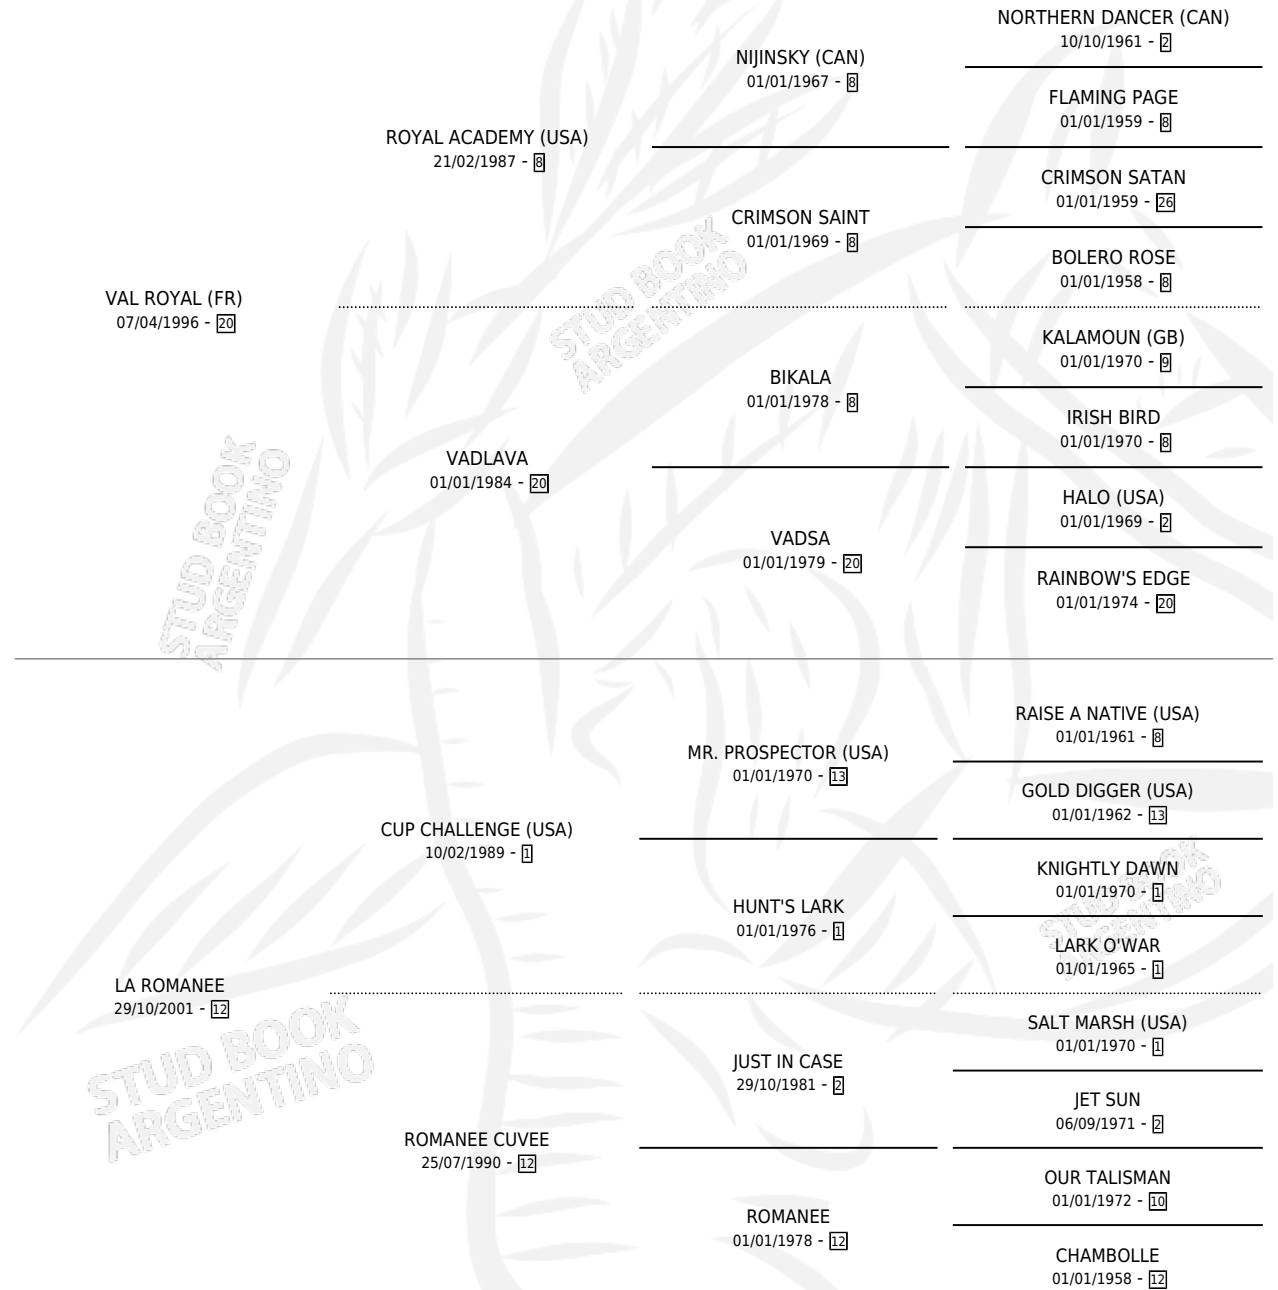

VAL DE VINS

por VAL ROYAL (FR) y LA ROMANEE por CUP CHALLENGE (USA)

Argentina · Macho · Zaino · SP · 21/08/2007
Familia 12-d · Volumen 39

ESTADO

TIPIFICACIÓN SANGUÍNEA	X
TIPIFICACIÓN POR ADN	✓
PASAPORTE	✓
IDENTIFICACIÓN POR MICROCHIP	✓
REPRODUCTOR	X

Lugar de nacimiento: Rancho Lujan
Criador: Sin dato

PEDIGREE

CAMPAÑA

Solo carreras oficiales de Argentina

POR EDAD

EDAD	CC	1°	2°	3°	4°	5°	NP	CLC	CLG	CLCG1	CLGG1	IMPORTE	GANANCIA / CC
3 AÑOS	7	1	0	1	0	0	5	0	0	0	0	\$34,800	\$4,971
4 AÑOS	7	0	0	0	0	0	7	0	0	0	0	\$0	\$0
5 AÑOS	3	0	0	0	0	0	3	0	0	0	0	\$0	\$0
TOTALES	17	1	0	1	0	0	15	0	0	0	0	\$34,800	\$2,047
%		5.9%	0.0%	5.9%	0.0%	0.0%	88.2%	0.0%	0.0%	0.0%	0.0%		