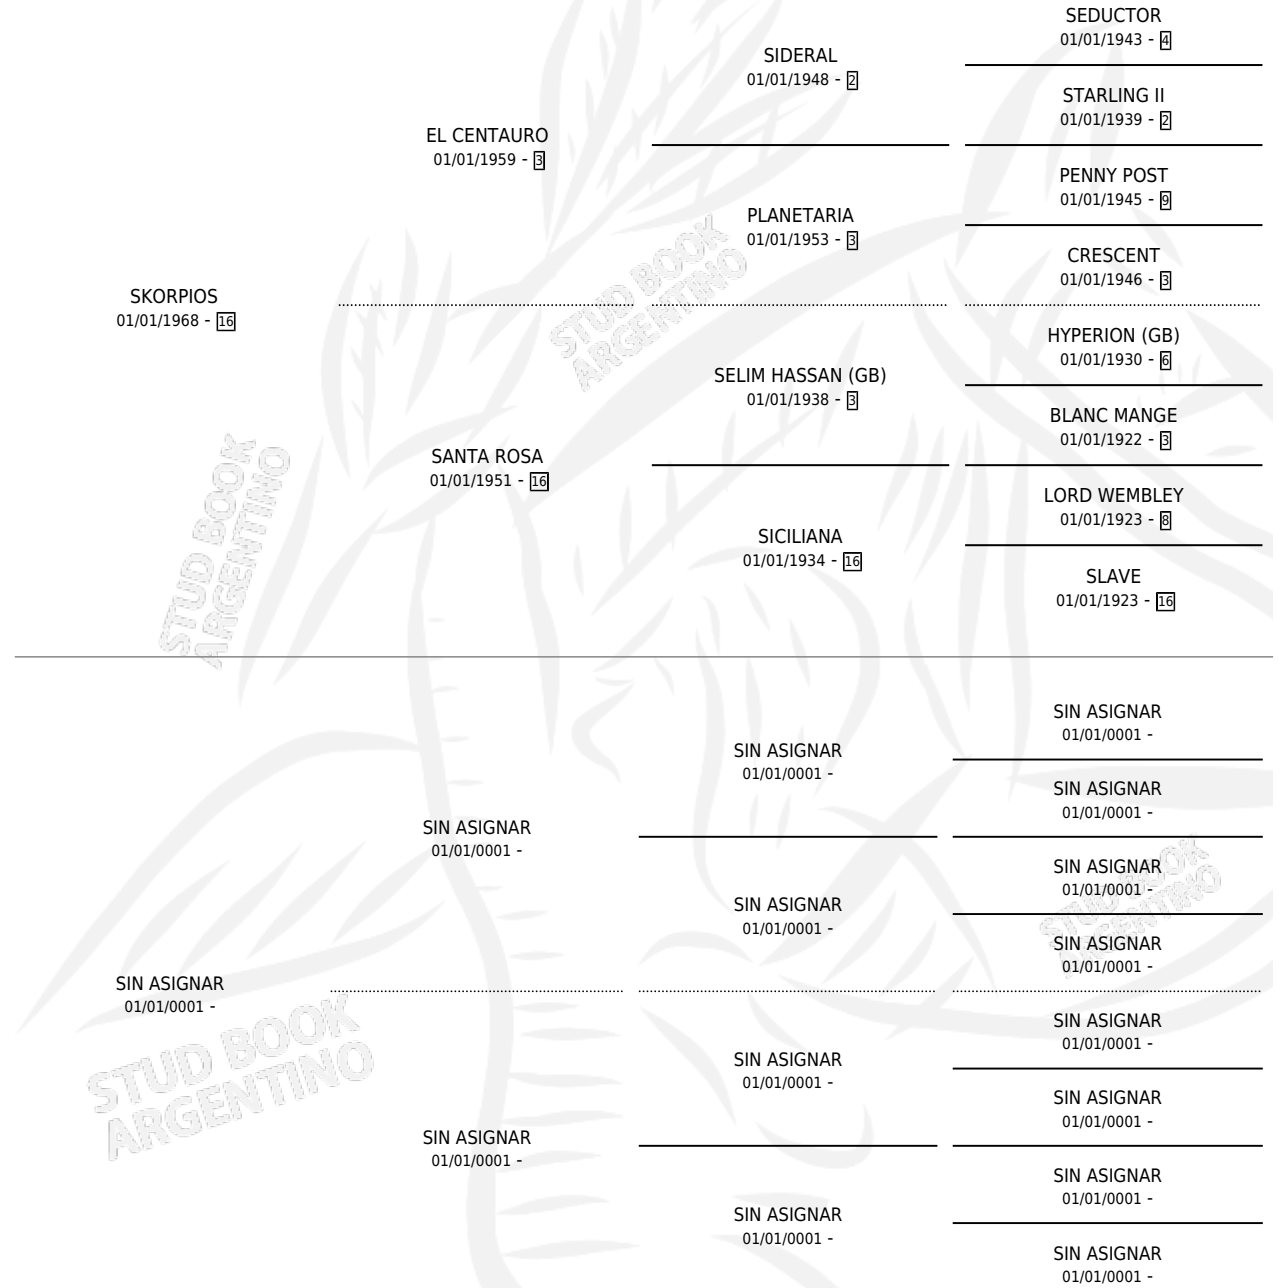

SKORP-LADY

por SKORPIOS y SIN ASIGNAR por SIN ASIGNAR

Argentina · Hembra · Zaino Negro · SP · 01/01/1975
Familia · Volumen 29

ESTADO

TIPIFICACIÓN SANGUÍNEA	X
TIPIFICACIÓN POR ADN	X
PASAPORTE	X
IDENTIFICACIÓN POR MICROCHIP	X
REPRODUCTOR	✓

Lugar de nacimiento: Campo particular

Criador: Sin dato

PEDIGREE

S

mientos 0 / Efectividad 0.00%

PADRILLO	PRODUCTO	CRIADOR	1ER SERVICIO	ÚLTIMO SERVICIO
SIN ASIGNAR	∅		31/12/1985	31/12/1985
SKORP-LADY	∅			
Datos oficiales del Stud Book Argentino	∅			