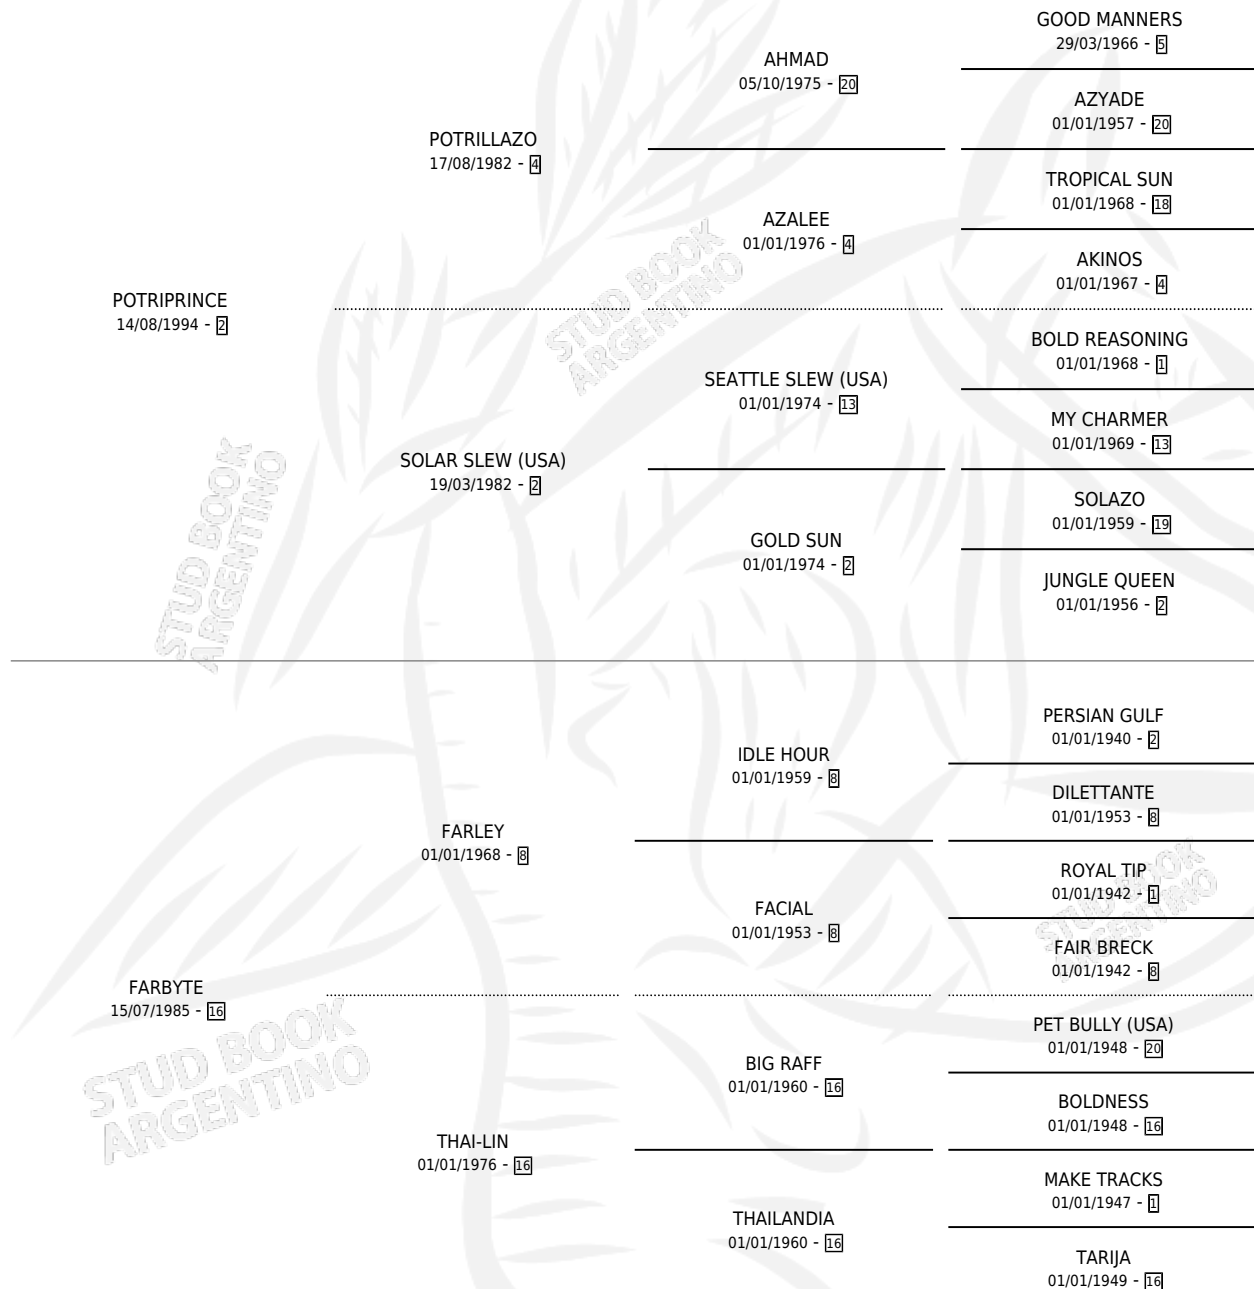

FULANA PRINCE

por POTRIPRINCE y FARBYTE por FARLEY

Argentina · Hembra · Zaino · SP · 08/10/2006
Familia 16-f · Volumen 39

ESTADO

TIPIFICACIÓN SANGUÍNEA	X
TIPIFICACIÓN POR ADN	✓
PASAPORTE	X
IDENTIFICACIÓN POR MICROCHIP	X
REPRODUCTOR	✓

Lugar de nacimiento: Mi Anhelo

Criador: Sin dato

~

HIJOS

	MACHOS	HEMBRAS
5 NACIERON	5	0
2 CORRIERON	2	0
1 GANARON	1	0
0 GANADORES CL	0 GANADORES GR	0 GANADORES G1

PEDIGREE

CAMPAÑA

Solo carreras oficiales de Argentina