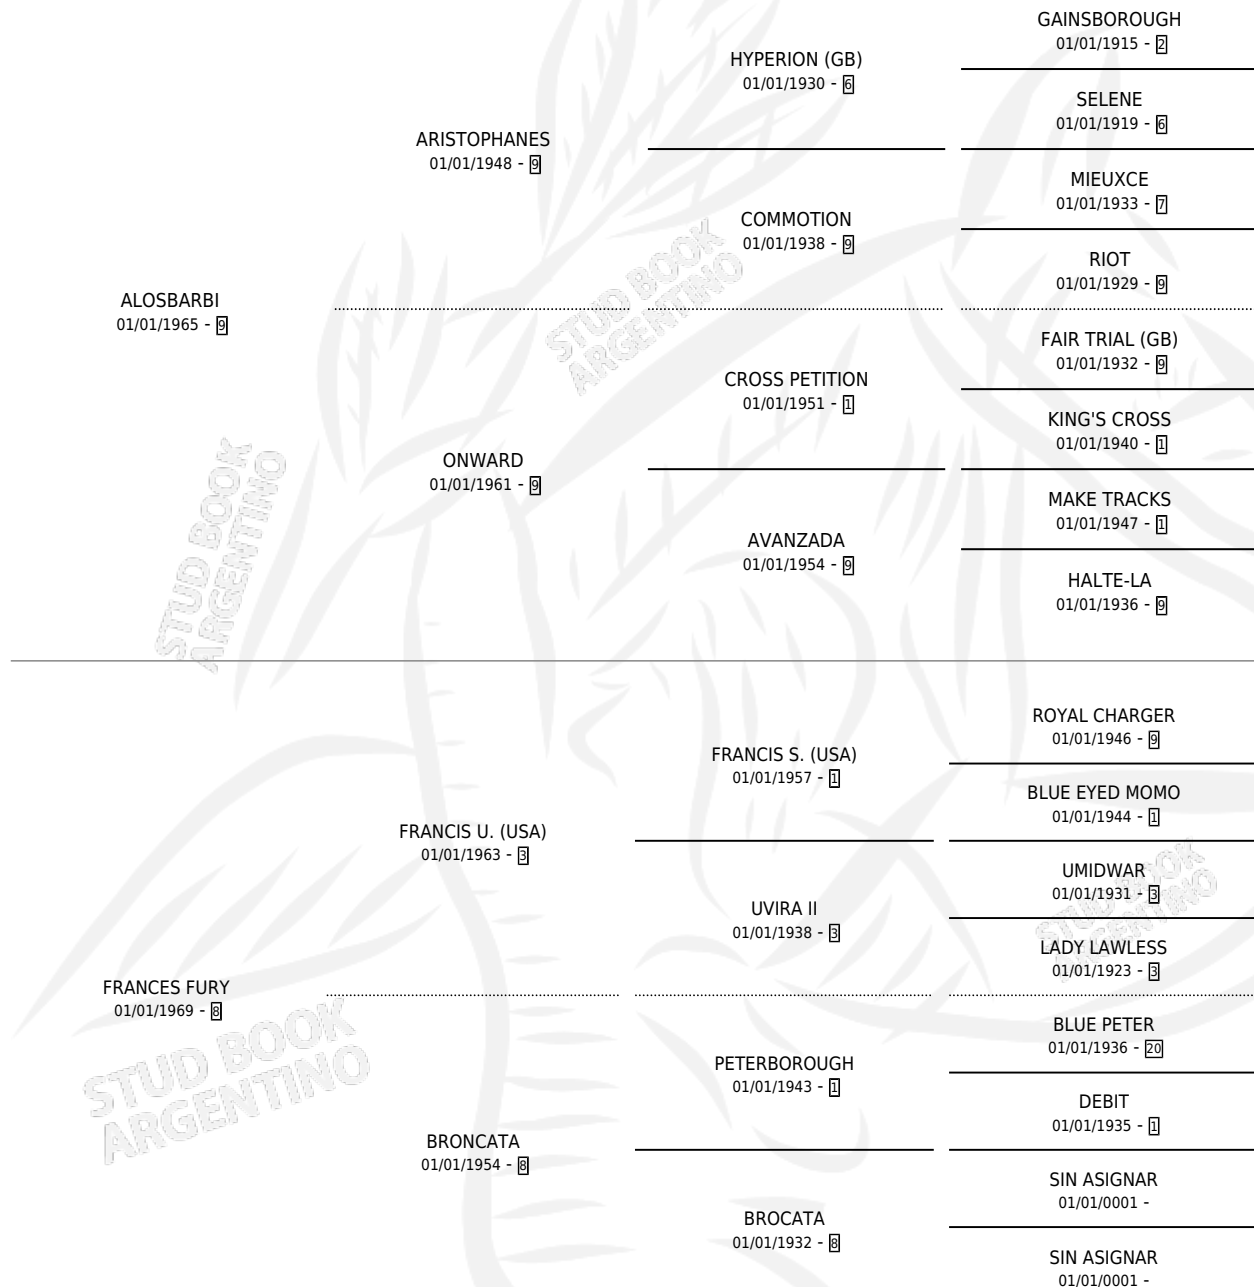

# FRANCESA ALEGRE

por ALOSBARBI y FRANCES FURY por FRANCIS U. (USA)

Argentina · Hembra · Alazan Tostado · SP · 01/01/1975  
Familia 8-h · Volumen 29

## ESTADO

TIPIFICACIÓN SANGUÍNEA	X
TIPIFICACIÓN POR ADN	X
PASAPORTE	X
IDENTIFICACIÓN POR MICROCHIP	X
REPRODUCTOR	✓

**Lugar de nacimiento:** Campo particular

**Criador:** Sin dato

~

## PEDIGREE

S

mientos 6 / Efectividad 66.67%

PADRILLO	PRODUCTO	CRIADOR	1ER SERVICIO	ÚLTIMO SERVICIO
INCH BIO	∅		09/08/1991	13/08/1991
COLEFADO	LA FRESCA (H Z, 05/08/1991)	SIN DATO	20/08/1990	22/08/1990
TOTEM	LA FALLA (H AT, 17/07/1990)	SIN DATO	11/08/1989	13/08/1989
TOTEM	TOT (M AT, 08/07/1989)	SIN DATO	09/08/1988	13/08/1988
ISABELINO	∅		22/08/1987	24/08/1987
ISABELINO	LECHUGUITA (H Z, 13/08/1987)	SIN DATO	24/08/1986	26/08/1986
TOTEM	TOTEMICA (H A, 18/08/1986)	SIN DATO	02/09/1985	07/09/1985
ISABELINO	∅			
ISABELINO	PUEDE DAR (M ZD, 26/08/1985)	SIN DATO		