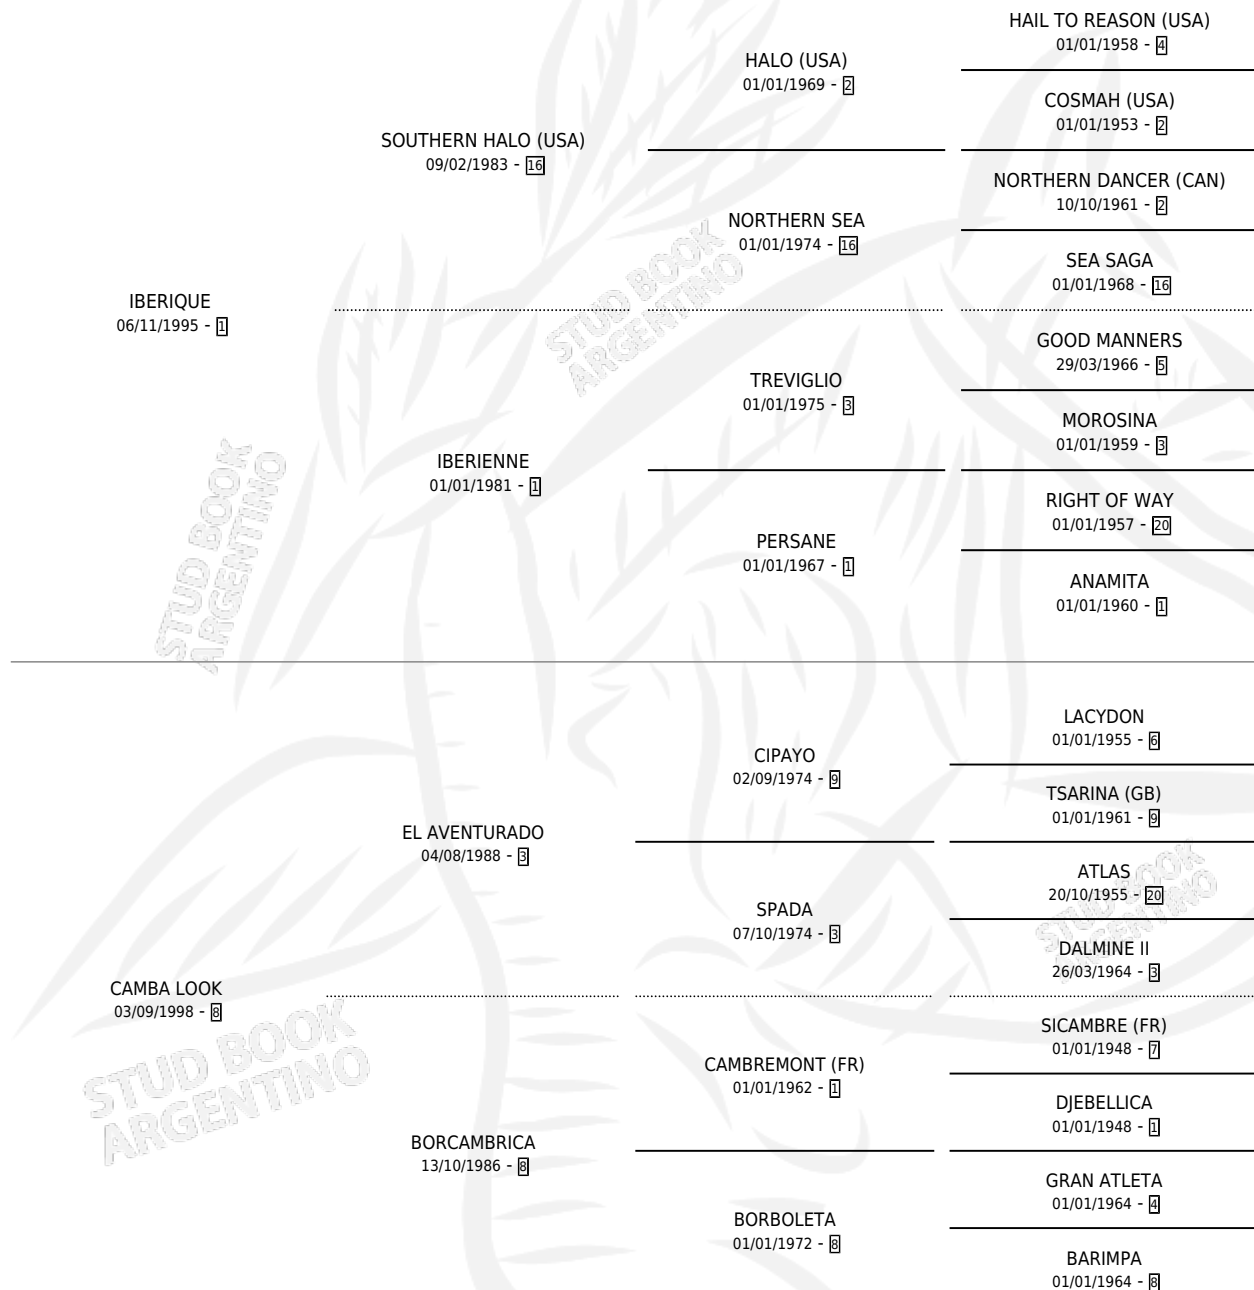

FACHA DE GALA

por **IBERIQUE** y **CAMBA LOOK** por **EL AVENTURADO**

Argentina · Hembra · Zaino Doradillo · SP · 11/08/2007
Familia 8-a · Volumen 39

ESTADO

TIPIFICACIÓN SANGUÍNEA	X
TIPIFICACIÓN POR ADN	✓
PASAPORTE	X
IDENTIFICACIÓN POR MICROCHIP	✓
REPRODUCTOR	X

Lugar de nacimiento: Vadarkblar

Criador: Vadarkblar

PEDIGREE

CAMPAÑA

Solo carreras oficiales de Argentina

POR EDAD

EDAD	CC	1°	2°	3°	4°	5°	NP	CLC	CLG	CLCG1	CLGG1	IMPORTE	GANANCIA / CC
4 AÑOS	2	0	0	0	0	0	2	0	0	0	0	\$0	\$0
TOTALES	2	0	0	0	0	0	2	0	0	0	0	\$0	\$0
%		0.0%	0.0%	0.0%	0.0%	0.0%	100%	0.0%	0.0%	0.0%	0.0%		