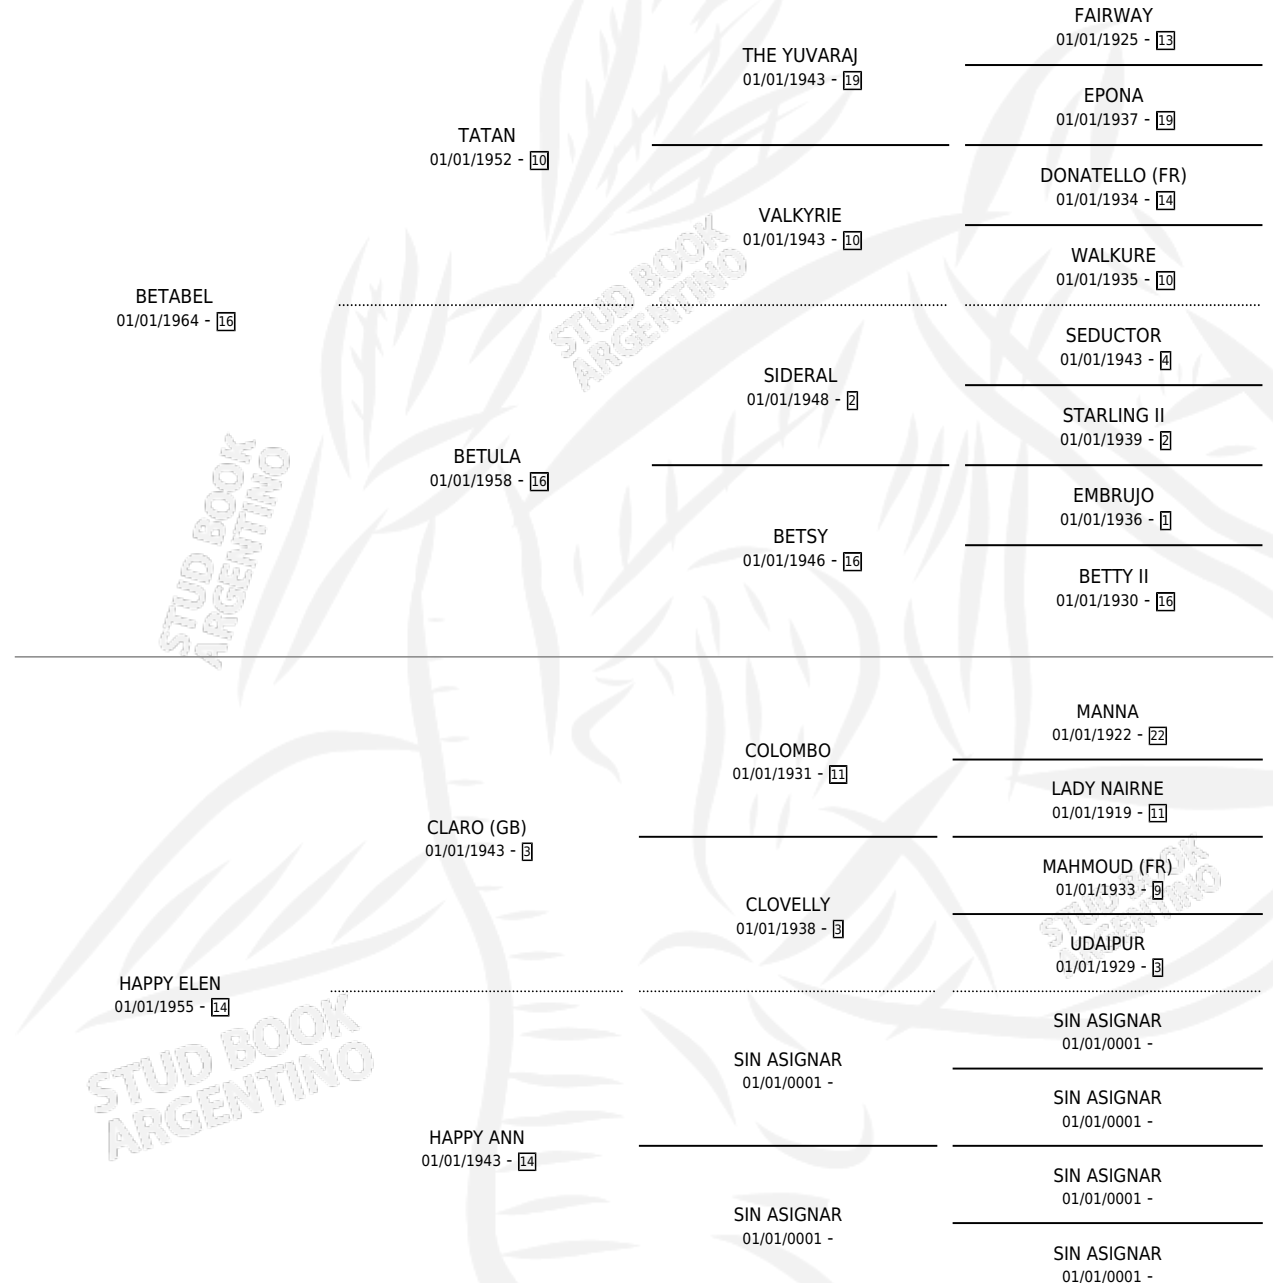

BELLA PINGA

por **BETABEL** y **HAPPY ELEN** por **CLARO (GB)**

Argentina · Hembra · Alazan Tostado · SP · 01/01/1975
Familia 14-b · Volumen 29

ESTADO

TIPIFICACIÓN SANGUÍNEA	✓
TIPIFICACIÓN POR ADN	X
PASAPORTE	X
IDENTIFICACIÓN POR MICROCHIP	X
REPRODUCTOR	✓

Lugar de nacimiento: Campo particular

Criador: Sin dato

~

HIJOS

	MACHOS	HEMBRAS
7 NACIERON	2	5
3 CORRIERON	1	2
2 GANARON	1	1
0 GANADORES CL	0 GANADORES GR	0 GANADORES G1

PEDIGREE

CAMPAÑA

Solo carreras oficiales de Argentina