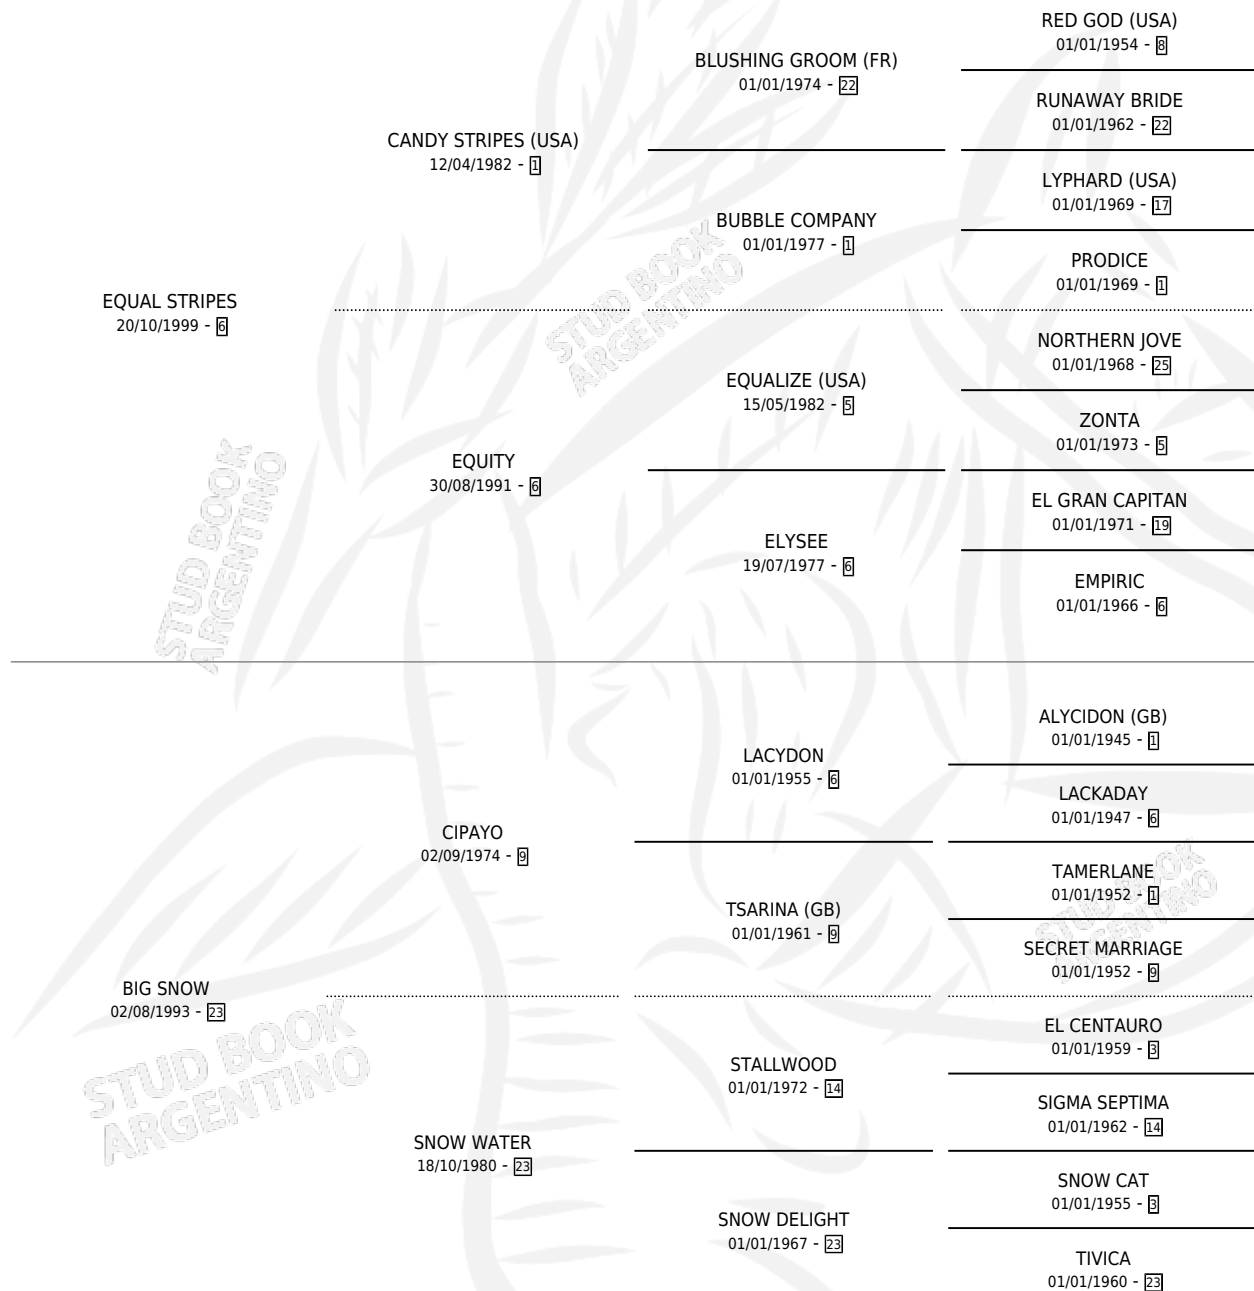

BIG PRIZE

por EQUAL STRIPES y BIG SNOW por CIPAYO

Argentina · Hembra · Zaino Doradillo · SP · 15/08/2007
Familia 23-a · Volumen 39

ESTADO

TIPIFICACIÓN SANGUÍNEA	X
TIPIFICACIÓN POR ADN	✓
PASAPORTE	✓
IDENTIFICACIÓN POR MICROCHIP	✓
REPRODUCTOR	X

Lugar de nacimiento: El Doguito

Criador: El Doguito

PEDIGREE

CAMPAÑA

Solo carreras oficiales de Argentina

POR EDAD

EDAD	CC	1°	2°	3°	4°	5°	NP	CLC	CLG	CLCG1	CLGG1	IMPORTE	GANANCIA / CC
2 AÑOS	2	1	1	0	0	0	0	0	0	0	0	\$51,300	\$25,650
4 AÑOS	2	0	0	0	0	0	2	0	0	0	0	\$0	\$0
5 AÑOS	2	0	0	0	0	0	2	0	0	0	0	\$0	\$0
TOTALES	6	1	1	0	0	0	4	0	0	0	0	\$51,300	\$8,550
%		16.7%	16.7%	0.0%	0.0%	0.0%	66.7%	0.0%	0.0%	0.0%	0.0%		

Ganadora en Palermo - \$51,300, a los 2 años.

POR DISTANCIA

HIPODROMO	CC	1°	2°	3°	4°	5°	NP	CLC	CLG	CLCG1	CLGG1	IMPORTE
LA PLATA	2	0	0	0	0	0	2	0	0	0	0	\$0
1100 MTS	1	0	0	0	0	0	1	0	0	0	0	\$0
1200 MTS	1	0	0	0	0	0	1	0	0	0	0	\$0
SAN ISIDRO	1	0	0	0	0	0	1	0	0	0	0	\$0
1000 MTS	1	0	0	0	0	0	1	0	0	0	0	\$0
PALERMO	3	1	1	0	0	0	1	0	0	0	0	\$51,300
1000 MTS	3	1	1	0	0	0	1	0	0	0	0	\$51,300