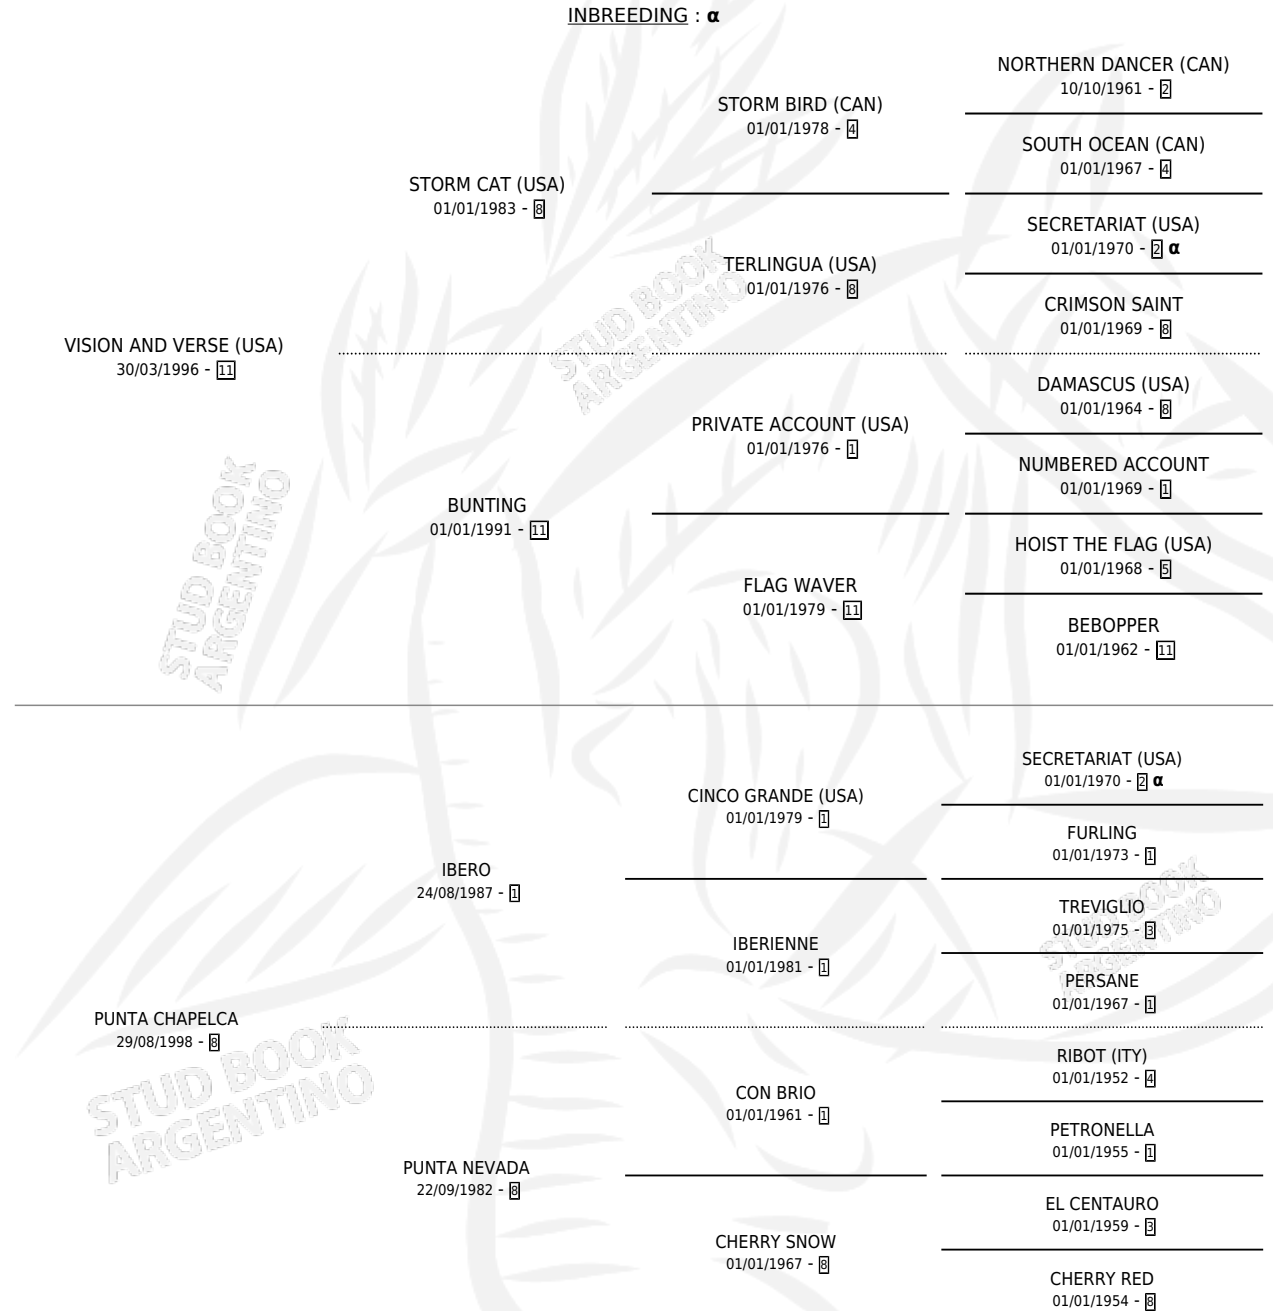

LA CANADIENSE

por VISION AND VERSE (USA) y PUNTA CHAPELCA por
IBERO

Argentina · Hembra · Zaino · SP · 01/08/2007
Familia 8-j · Volumen 39

ESTADO

TIPIFICACIÓN SANGUÍNEA	X
TIPIFICACIÓN POR ADN	✓
PASAPORTE	✓
IDENTIFICACIÓN POR MICROCHIP	X
REPRODUCTOR	X

Lugar de nacimiento: Las Dos Manos

Criador: Las Dos Manos

PEDIGREE

INBREEDING : α

CAMPAÑA

Solo carreras oficiales de Argentina

POR EDAD

EDAD	CC	1°	2°	3°	4°	5°	NP	CLC	CLG	CLCG1	CLGG1	IMPORTE	GANANCIA / CC
3 AÑOS	5	1	1	0	1	1	1	0	0	0	0	\$47,750	\$9,550
TOTALES	5	1	1	0	1	1	1	0	0	0	0	\$47,750	\$9,550
%		20.0%	20.0%	0.0%	20.0%	20.0%	20.0%	0.0%	0.0%	0.0%	0.0%		

Ganadora en La Plata - \$47,750, a los 3 años.

POR DISTANCIA

HIPODROMO	CC	1°	2°	3°	4°	5°	NP	CLC	CLG	CLCG1	CLGG1	IMPORTE
LA PLATA	5	1	1	0	1	1	0	0	0	0	0	\$47,750
1100 MTS	2	0	1	0	0	0	0	0	0	0	0	\$9,750
1000 MTS	3	1	0	0	1	1	0	0	0	0	0	\$38,000