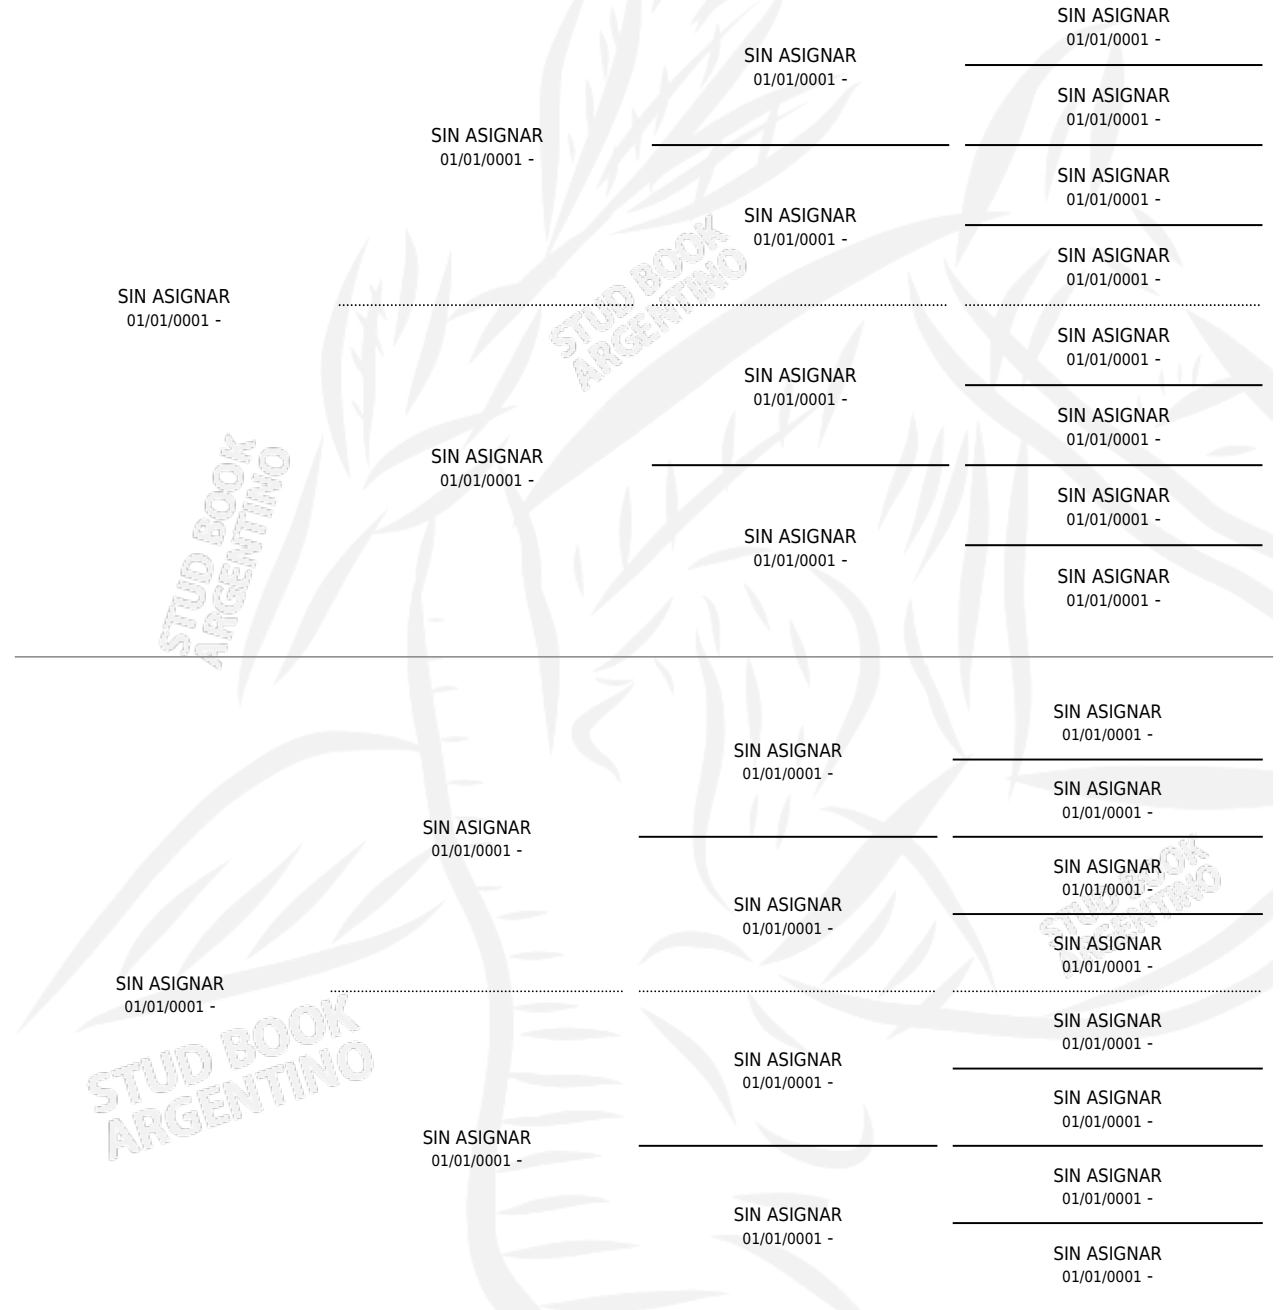

MAGIC NICKY

PEDIGREE

por SIN ASIGNAR y SIN ASIGNAR por SIN ASIGNAR

Argentina · Hembra · Zaino · SP · 01/01/1975
Familia · Volumen 29

ESTADO

TIPIFICACIÓN SANGUÍNEA	X
TIPIFICACIÓN POR ADN	X
PASAPORTE	X
IDENTIFICACIÓN POR MICROCHIP	X
REPRODUCTOR	✓

Lugar de nacimiento: Campo particular

Criador: Sin dato

S

mientos 0 / Efectividad 0.00%

PADRILLO	PRODUCTO	CRIADOR	1ER SERVICIO	ÚLTIMO SERVICIO
ADAN ROCK	∅		16/12/1985	29/12/1985
MAGIC NICKY	∅			
ADAN ROCK	∅			
PERPETUEL	∅			