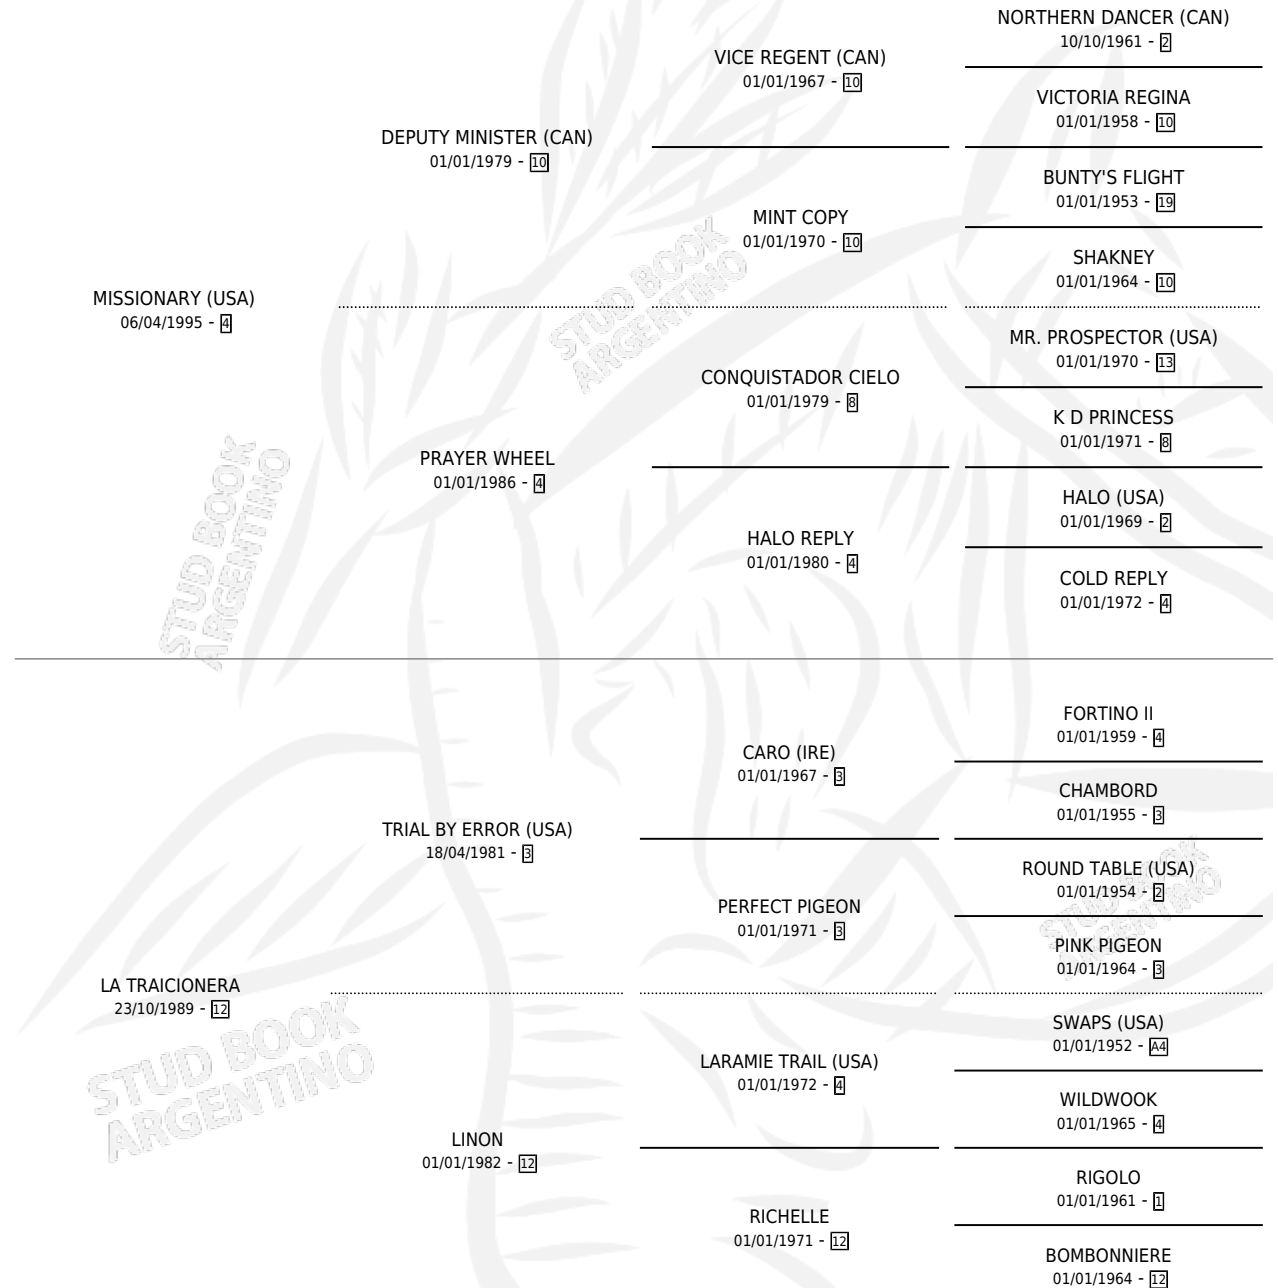

EL TRAMONTANO

por MISSIONARY (USA) y LA TRACIONERA por TRIAL BY ERROR (USA)

Argentina · Macho · Zaino Doradillo · SP · 21/08/2007
Familia 12 · Volumen 39

ESTADO

TIPIFICACIÓN SANGUÍNEA	X
TIPIFICACIÓN POR ADN	✓
PASAPORTE	✓
IDENTIFICACIÓN POR MICROCHIP	X
REPRODUCTOR	X

Lugar de nacimiento: Las Dos Manos

Criador: Las Dos Manos

PEDIGREE