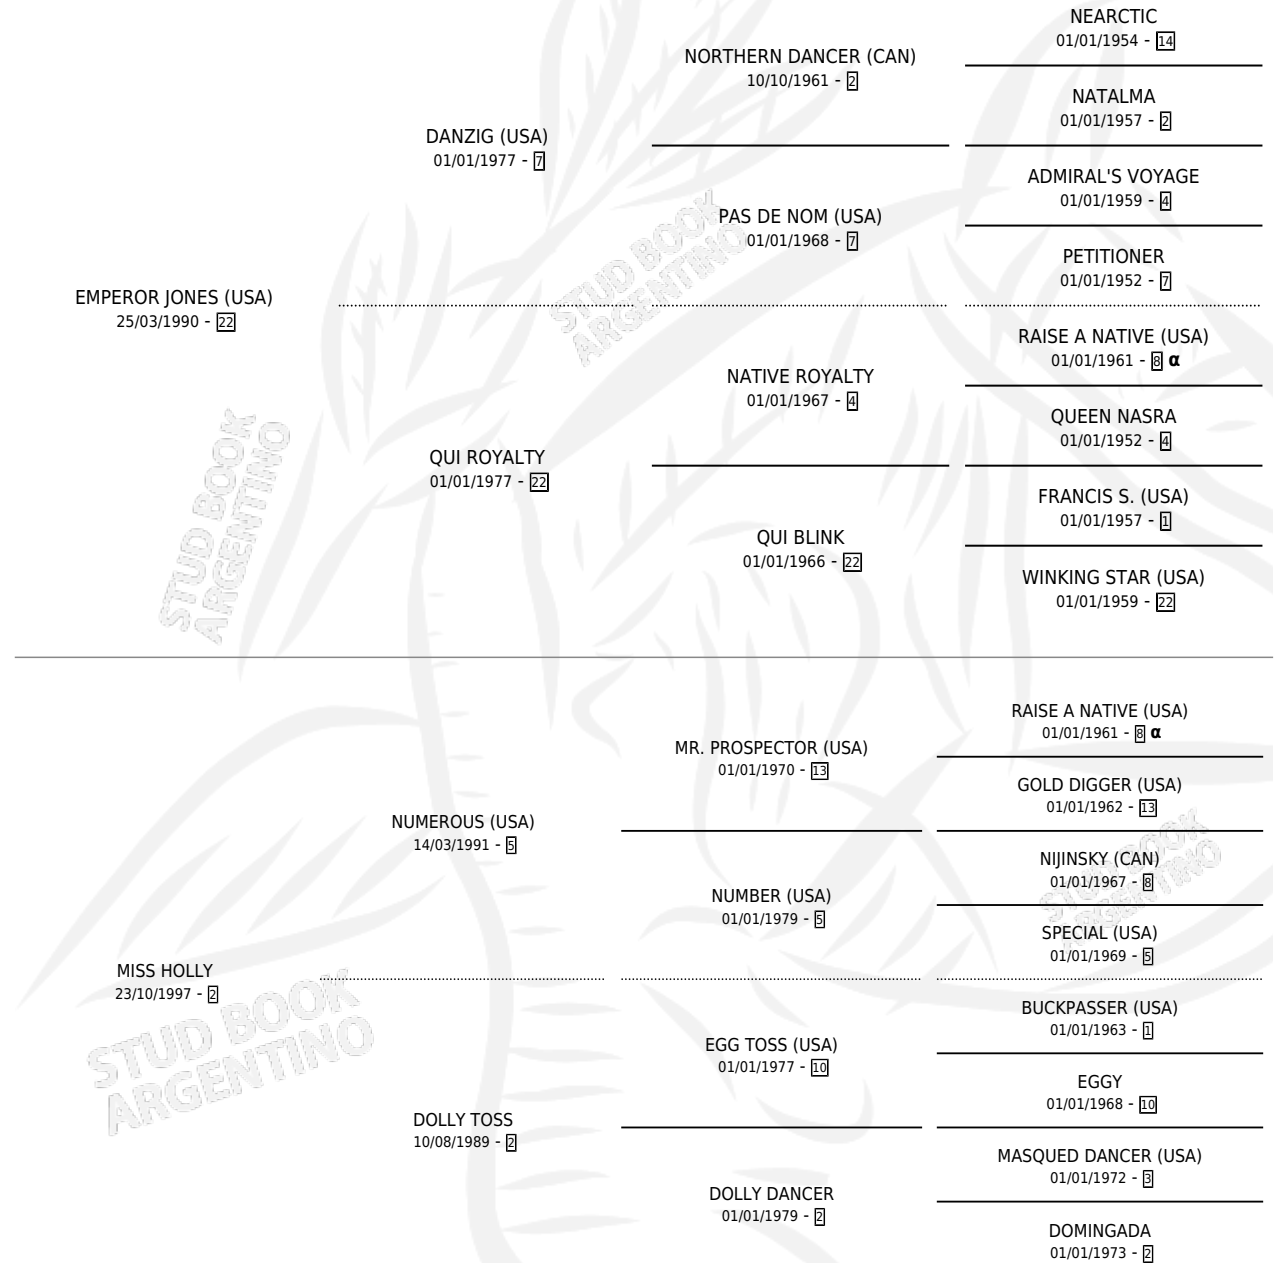

HOLLER EMPEROR

por **EMPEROR JONES (USA)** y **MISS HOLLY** por **NUMEROUS (USA)**

Argentina · Macho · Zaino · SP · 28/07/2007
Familia 2-e · Volumen 39

ESTADO

TIPIFICACIÓN SANGUÍNEA	X
TIPIFICACIÓN POR ADN	✓
PASAPORTE	✓
IDENTIFICACIÓN POR MICROCHIP	✓
REPRODUCTOR	X

Lugar de nacimiento: Firmamento

Criador: Firmamento

PEDIGREE

INBREEDING : α

CAMPAÑA

Solo carreras oficiales de Argentina

POR EDAD

EDAD	CC	1°	2°	3°	4°	5°	NP	CLC	CLG	CLCG1	CLGG1	IMPORTE	GANANCIA / CC
3 AÑOS	7	1	1	0	0	2	3	0	0	0	0	\$43,425	\$6,204
4 AÑOS	5	0	0	0	1	0	4	0	0	0	0	\$2,600	\$520
TOTALES	12	1	1	0	1	2	7	0	0	0	0	\$46,025	\$3,835
%		8.3%	8.3%	0.0%	8.3%	16.7%	58.3%	0.0%	0.0%	0.0%	0.0%		