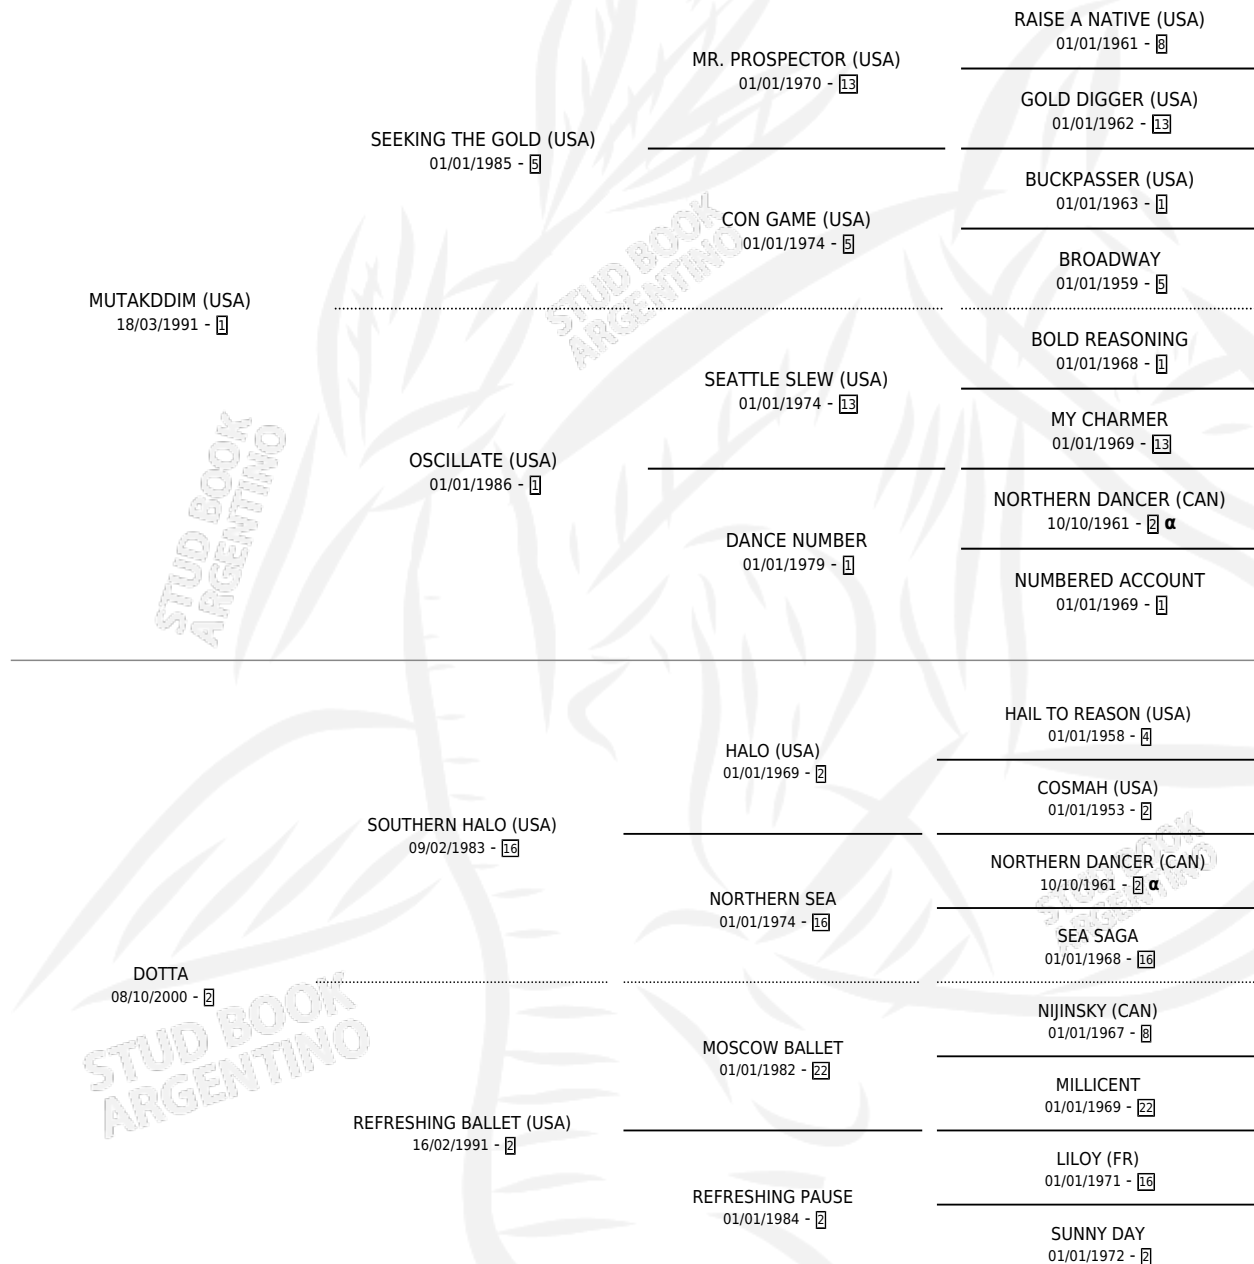

DUQUE INGLES

por **MUTAKDDIM (USA)** y **DOTTA** por **SOUTHERN HALO (USA)**

Argentina · Macho · Alazan Tostado · SP · 13/08/2007
Familia 2-g · Volumen 39

ESTADO

TIPIFICACIÓN SANGUÍNEA	X
TIPIFICACIÓN POR ADN	✓
PASAPORTE	✓
IDENTIFICACIÓN POR MICROCHIP	✓
REPRODUCTOR	X

Lugar de nacimiento: Abolengo

Criador: Abolengo

PEDIGREE

INBREEDING : α

CAMPAÑA

Solo carreras oficiales de Argentina

POR EDAD

EDAD	CC	1°	2°	3°	4°	5°	NP	CLC	CLG	CLCG1	CLGG1	IMPORTE	GANANCIA / CC
3 AÑOS	9	4	2	0	0	1	2	0	0	0	0	\$156,300	\$17,367
4 AÑOS	9	1	0	1	0	2	5	3	0	0	0	\$61,100	\$6,789
5 AÑOS	3	0	0	1	1	0	1	0	0	0	0	\$14,000	\$4,667
TOTALES	21	5	2	2	1	3	8	3	0	0	0	\$231,400	\$11,019
%		23.8%	9.5%	9.5%	4.8%	14.3%	38.1%	14.3%	0.0%	0.0%	0.0%		

Ganador de 5 carreras en Palermo y La Plata - \$231,400, a los 3 y 4 años, incluso Haras El Tala (H), 3ro Clasico Lord At War.

POR DISTANCIA

HIPODROMO	CC	1°	2°	3°	4°	5°	NP	CLC	CLG	CLCG1	CLGG1	IMPORTE
SAN ISIDRO	4	0	0	1	0	0	3	0	0	0	0	\$10,900
1200 MTS	3	0	0	0	0	0	3	0	0	0	0	\$0
1100 MTS	1	0	0	1	0	0	0	0	0	0	0	\$10,900
LA PLATA	9	3	0	1	1	1	3	1	0	0	0	\$133,200
1000 MTS	2	1	0	0	1	0	0	0	0	0	0	\$40,500
1100 MTS	6	2	0	1	0	0	3	0	0	0	0	\$88,780
1200 MTS	1	0	0	0	0	1	0	1	0	0	0	\$3,920
PALERMO	8	2	2	0	0	2	2	0	0	0	0	\$87,300
1000 MTS	8	2	2	0	0	2	2	0	0	0	0	\$87,300