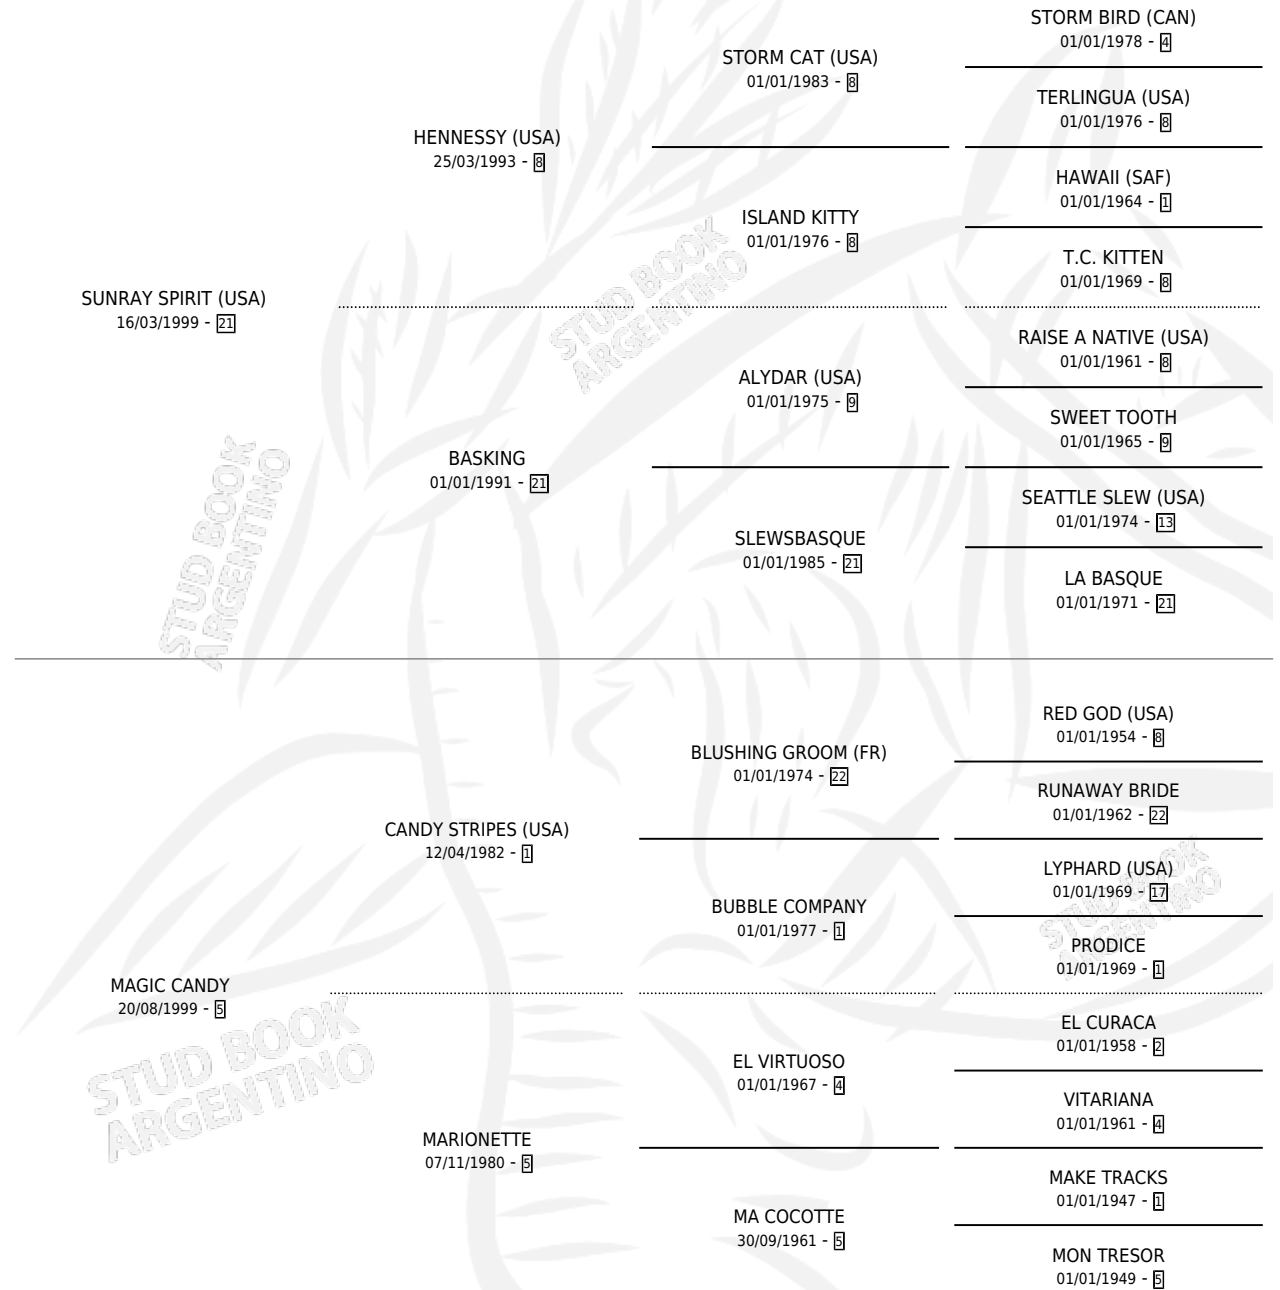

MAGIC ILLUSION

por **SUNRAY SPIRIT (USA)** y **MAGIC CANDY** por **CANDY STRIPES (USA)**

Argentina · Macho · Alazan · SP · 10/08/2007
Familia 5-c · Volumen 39

ESTADO

TIPIFICACIÓN SANGUÍNEA	X
TIPIFICACIÓN POR ADN	✓
PASAPORTE	✓
IDENTIFICACIÓN POR MICROCHIP	✓
REPRODUCTOR	X

Lugar de nacimiento: Abolengo
Criador: Abolengo

PEDIGREE

CAMPAÑA

Solo carreras oficiales de Argentina

POR EDAD

EDAD	CC	1°	2°	3°	4°	5°	NP	CLC	CLG	CLCG1	CLGG1	IMPORTE	GANANCIA / CC
2 AÑOS	2	1	0	0	1	0	0	0	0	0	0	\$43,700	\$21,850
3 AÑOS	3	0	0	0	0	0	3	1	0	1	0	\$0	\$0
4 AÑOS	4	1	0	0	0	1	2	0	0	0	0	\$43,800	\$10,950
5 AÑOS	5	0	0	1	1	1	2	0	0	0	0	\$13,890	\$2,778
6 AÑOS	5	0	0	0	0	0	5	0	0	0	0	\$0	\$0
7 AÑOS	1	0	0	0	0	0	1	0	0	0	0	\$0	\$0
TOTALES	20	2	0	1	2	2	13	1	0	1	0	\$101,390	\$5,070
%		10.0%	0.0%	5.0%	10.0%	10.0%	65.0%	5.0%	0.0%	100%	0.0%		

Ganador de 2 carreras en San Isidro y Palermo - \$101,390, a los 2 y 4 años.

POR DISTANCIA

HIPODROMO	CC	1°	2°	3°	4°	5°	NP	CLC	CLG	CLCG1	CLGG1	IMPORTE
LA PLATA	8	0	0	0	1	1	6	0	0	0	0	\$6,050
1400 MTS	1	0	0	0	0	0	1	0	0	0	0	\$0
1600 MTS	6	0	0	0	1	0	5	0	0	0	0	\$3,850
1500 MTS	1	0	0	0	0	1	0	0	0	0	0	\$2,200
SAN ISIDRO	9	1	0	1	1	1	5	1	0	1	0	\$54,340
1200 MTS	3	0	0	0	0	1	2	0	0	0	0	\$2,800
2400 MTS	1	0	0	0	0	0	1	0	0	0	0	\$2,240
1600 MTS	4	1	0	1	1	0	1	1	0	1	0	\$49,300
1400 MTS	1	0	0	0	0	0	1	0	0	0	0	\$0
PALERMO	3	1	0	0	0	0	2	0	0	0	0	\$41,000
1400 MTS	2	0	0	0	0	0	2	0	0	0	0	\$0
1600 MTS	1	1	0	0	0	0	0	0	0	0	0	\$41,000