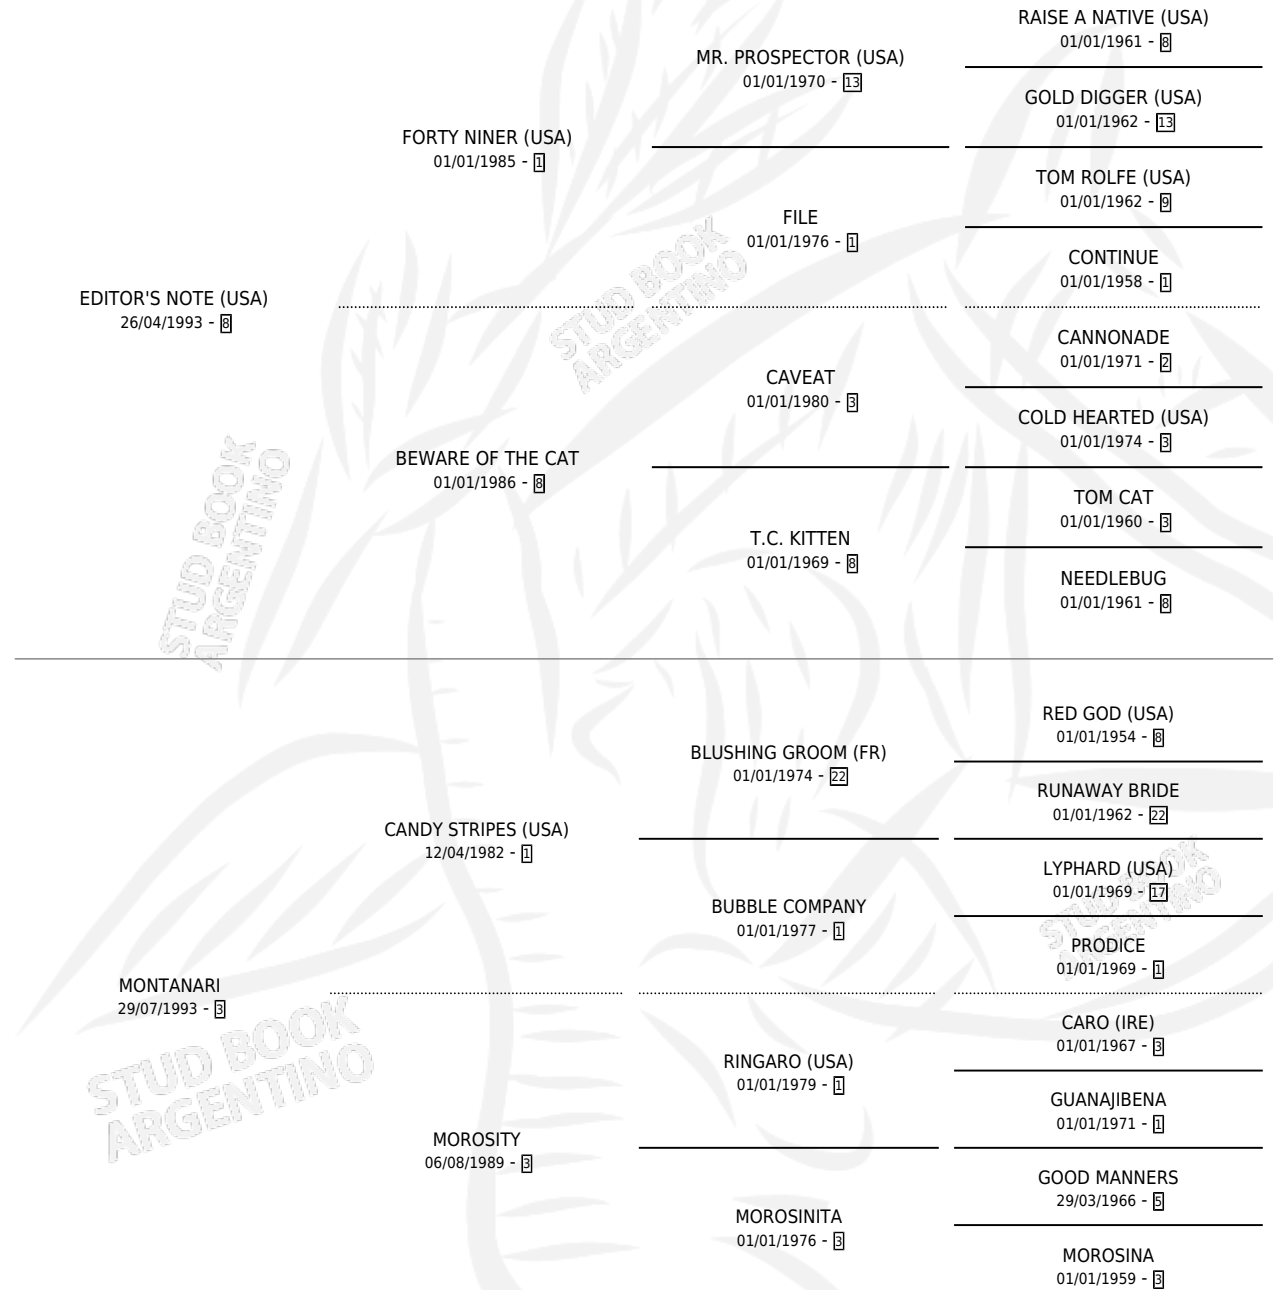

Lugar de nacimiento: Abolengo
Criador: Abolengo

~

HIJOS

	MACHOS	HEMBRAS
7 NACIERON	3	4
2 CORRIERON	1	1

SIN ACTUACIONES

PEDIGREE

CAMPAÑA

Solo carreras oficiales de Argentina