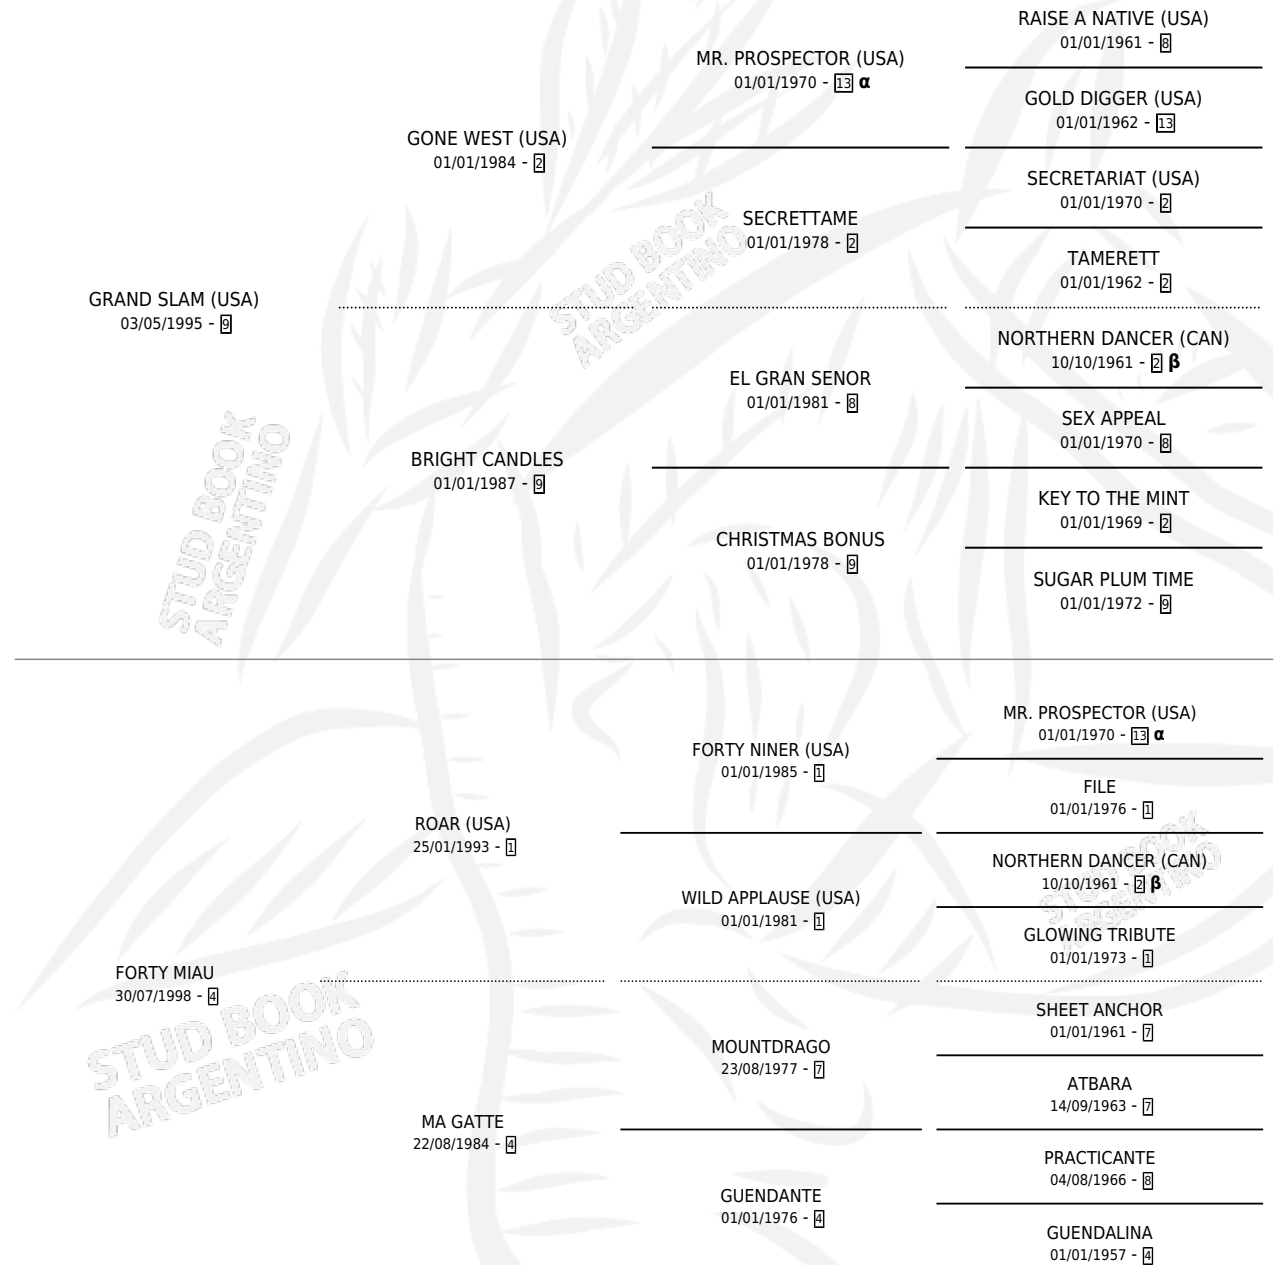

GRAND MINET

por **GRAND SLAM (USA)** y **FORTY MIAU** por **ROAR (USA)**

Argentina · Hembra · Alazan Tostado · SP · 05/08/2007
Familia 4-e · Volumen 39

ESTADO

TIPIFICACIÓN SANGUÍNEA	X
TIPIFICACIÓN POR ADN	✓
PASAPORTE	✓
IDENTIFICACIÓN POR MICROCHIP	✓
REPRODUCTOR	X

Lugar de nacimiento: La Biznaga

Criador: La Biznaga

PEDIGREE

INBREEDING : **α,β**

GRAND MINET

Datos oficiales del Stud Book Argentino

Documento generado el 14/05/2026

studbook.org.ar