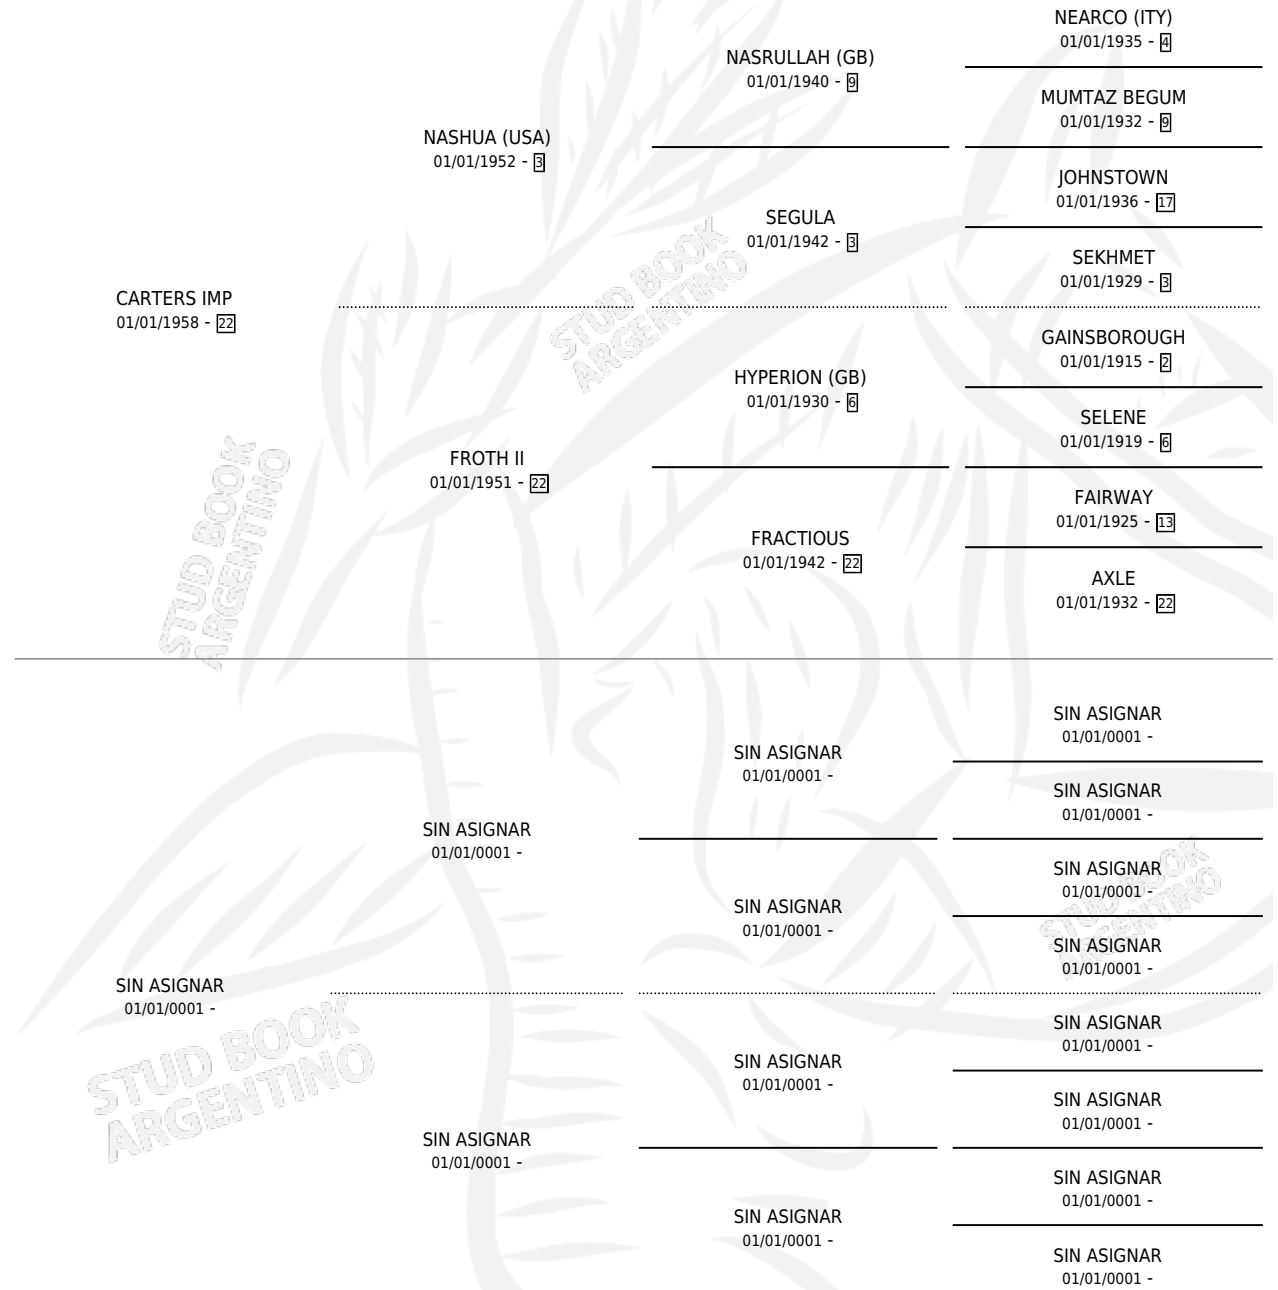

LADY ANITA

PEDIGREE

por **CARTERS IMP** y **SIN ASIGNAR** por **SIN ASIGNAR**

Argentina · Hembra · Zaino Colorado · SP · 01/01/1975
Familia · Volumen 29

ESTADO

TIPIFICACIÓN SANGUÍNEA	X
TIPIFICACIÓN POR ADN	X
PASAPORTE	X
IDENTIFICACIÓN POR MICROCHIP	X
REPRODUCTOR	✓

Lugar de nacimiento: Campo particular

Criador: Sin dato

~

HIJOS

	MACHOS	HEMBRAS
1 NACIERON	0	1
SIN ACTUACIONES		

S

mientos 1 / Efectividad 50.00%

PADRILLO	PRODUCTO	CRIADOR	1ER SERVICIO	ÚLTIMO SERVICIO
PRETTY NIGHT	PRETTY ANITA (H Z, 13/08/1984)	SIN DATO		
PRETTY NIGHT	∅			