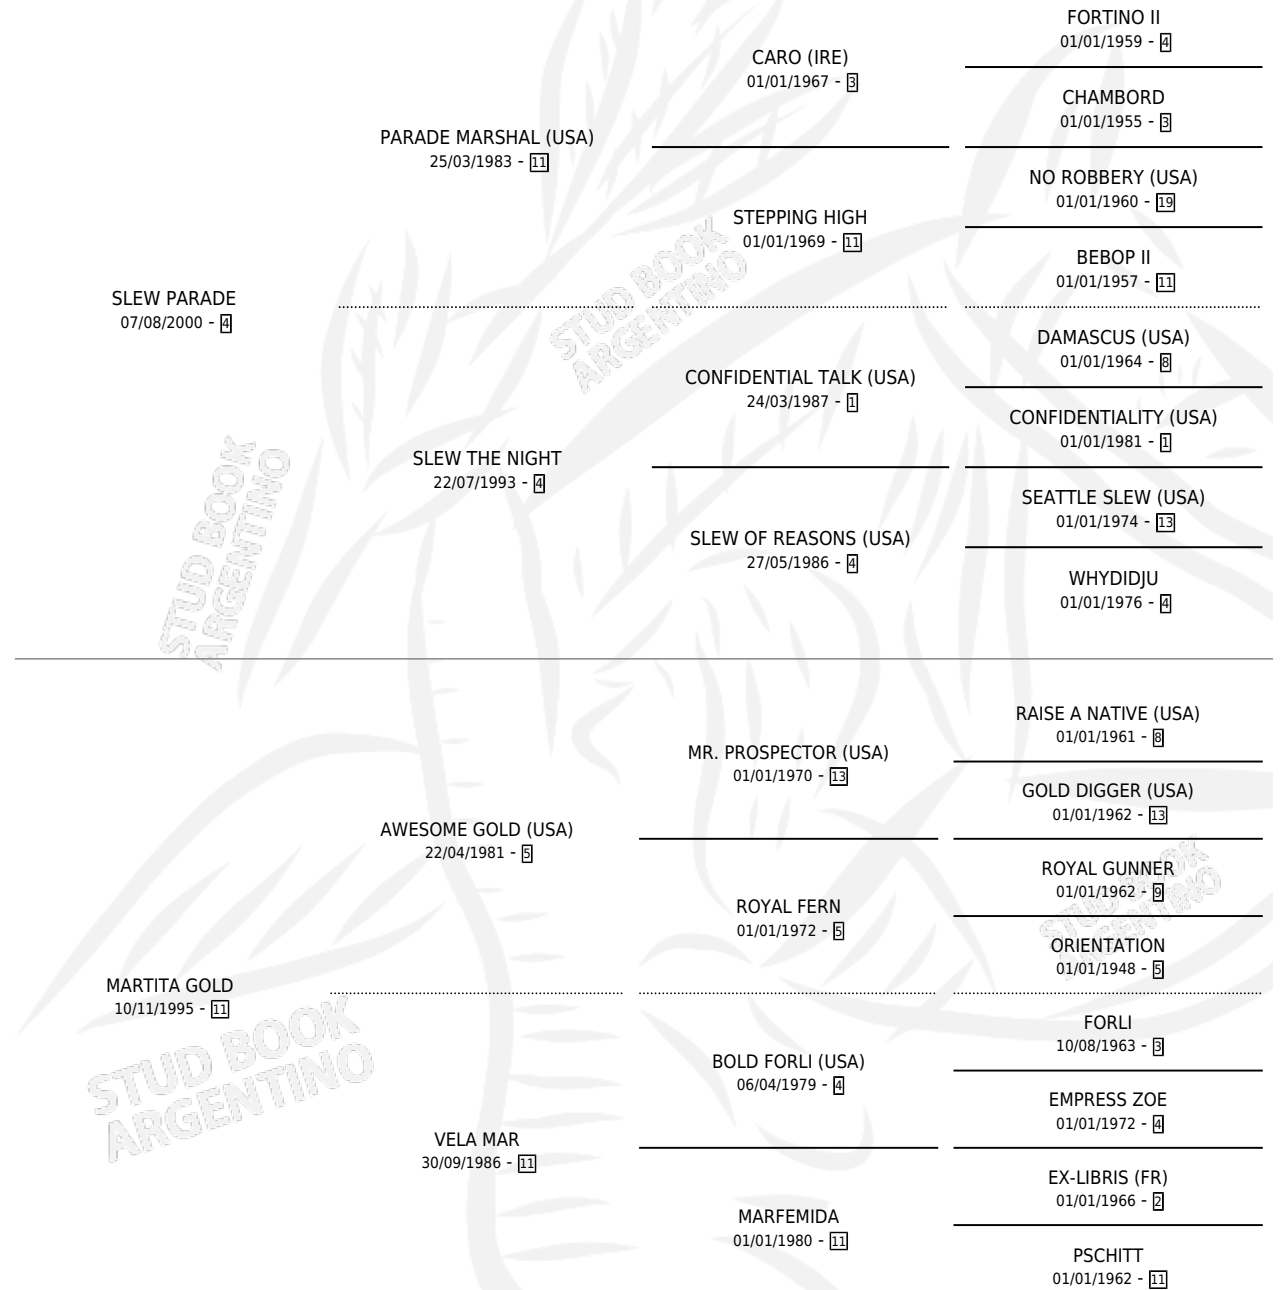

SLEW MARTITA

por **SLEW PARADE** y **MARTITA GOLD** por **AWESOME GOLD (USA)**

Argentina · Hembra · Zaino · SP · 15/07/2007
Familia 11-c · Volumen 39

ESTADO

TIPIFICACIÓN SANGUÍNEA	X
TIPIFICACIÓN POR ADN	✓
PASAPORTE	X
IDENTIFICACIÓN POR MICROCHIP	✓
REPRODUCTOR	X

Lugar de nacimiento: Cuatro Ramas

Criador: Cuatro Ramas

PEDIGREE

SLEW MARTITA

Datos oficiales del Stud Book Argentino

Documento generado el 14/05/2026

studbook.org.ar