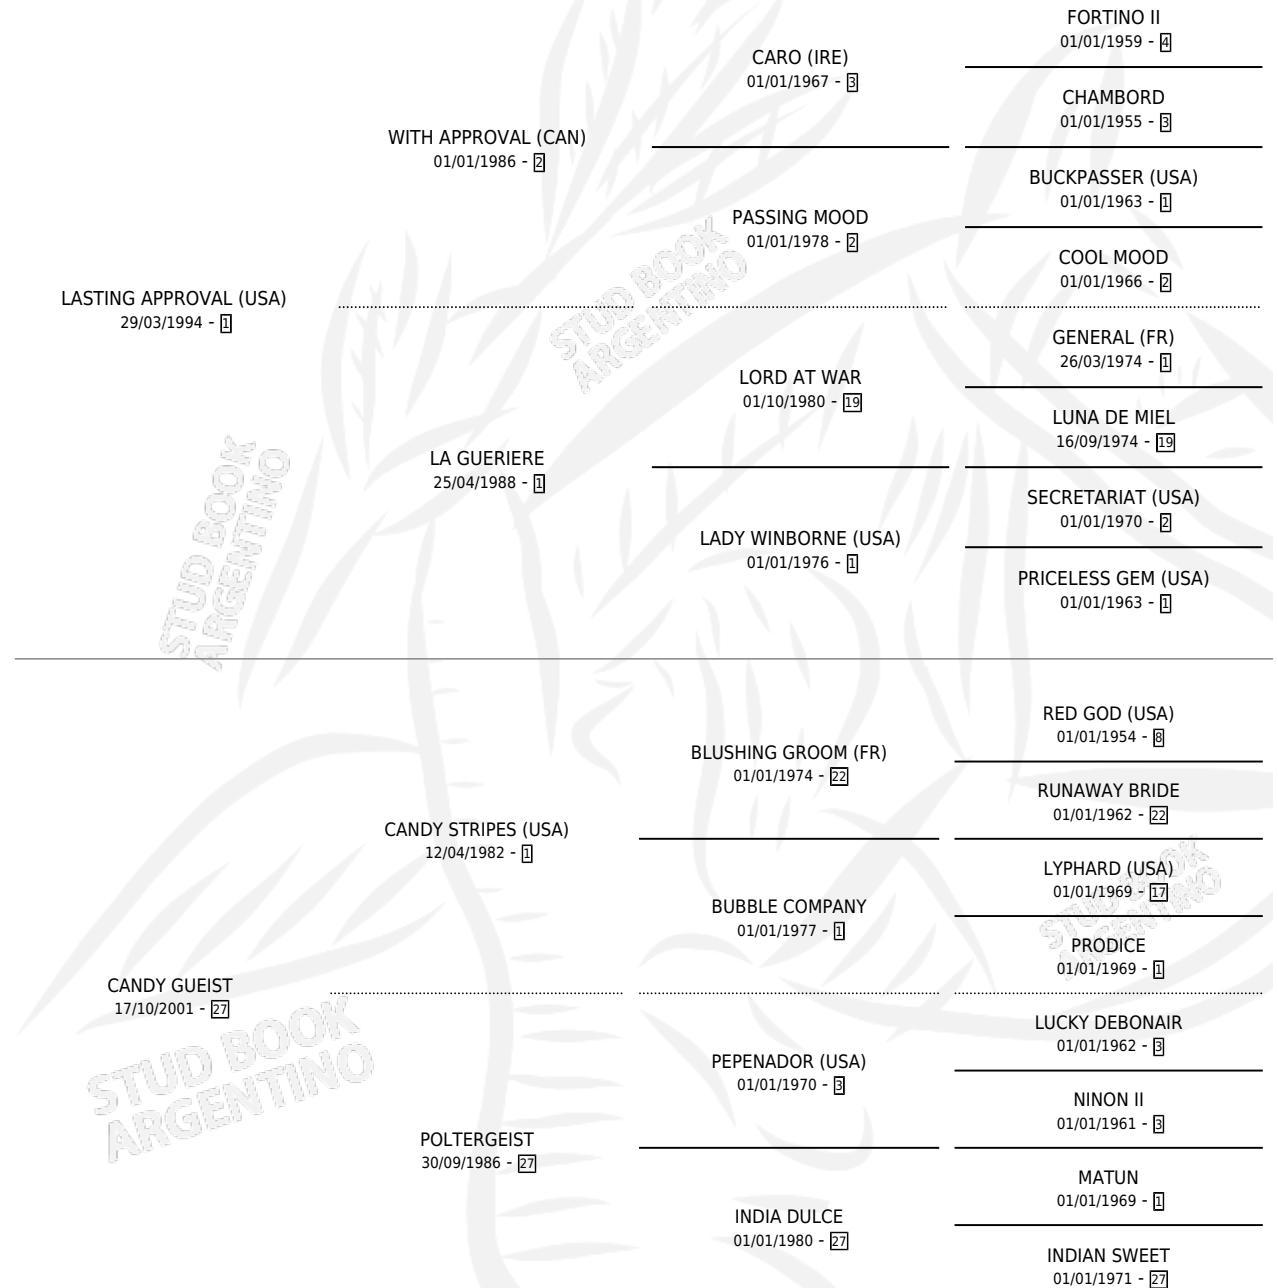

CANDY APPROVAL

por **LASTING APPROVAL (USA)** y **CANDY GUEIST** por
CANDY STRIPES (USA)

Argentina · Macho · Alazan · SP · 26/08/2007
Familia 27 · Volumen 39

ESTADO

TIPIFICACIÓN SANGUÍNEA	X
TIPIFICACIÓN POR ADN	✓
PASAPORTE	✓
IDENTIFICACIÓN POR MICROCHIP	✓
REPRODUCTOR	X

Lugar de nacimiento: La Milagrosa
Criador: La Milagrosa

PEDIGREE