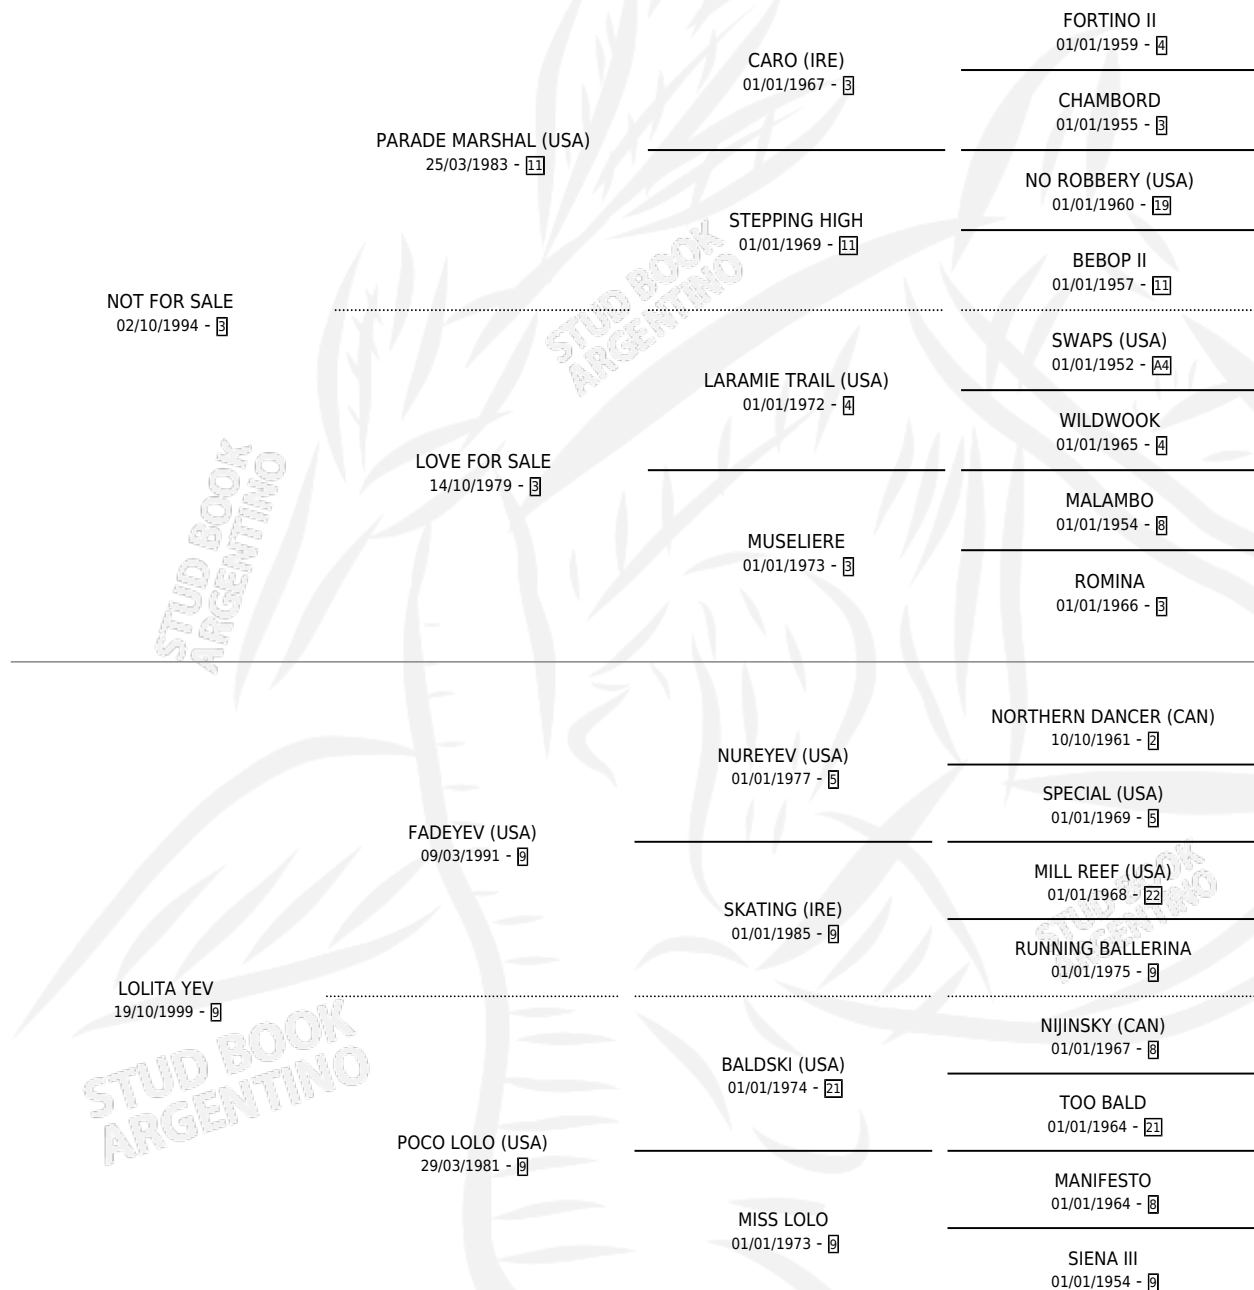

MILAGROSA FOR SALE

por NOT FOR SALE y LOLITA YEV por FADEYEV (USA)

Argentina · Hembra · Zaino · SP · 01/08/2007
 Familia 9-b · Volumen 39

ESTADO

TIPIFICACIÓN SANGUÍNEA	X
TIPIFICACIÓN POR ADN	✓
PASAPORTE	✓
IDENTIFICACIÓN POR MICROCHIP	X
REPRODUCTOR	✓

Lugar de nacimiento: La Milagrosa
Criador: La Milagrosa

~

HIJOS

	MACHOS	HEMBRAS
2 NACIERON	1	1

SIN ACTUACIONES

PEDIGREE

CAMPAÑA

Solo carreras oficiales de Argentina