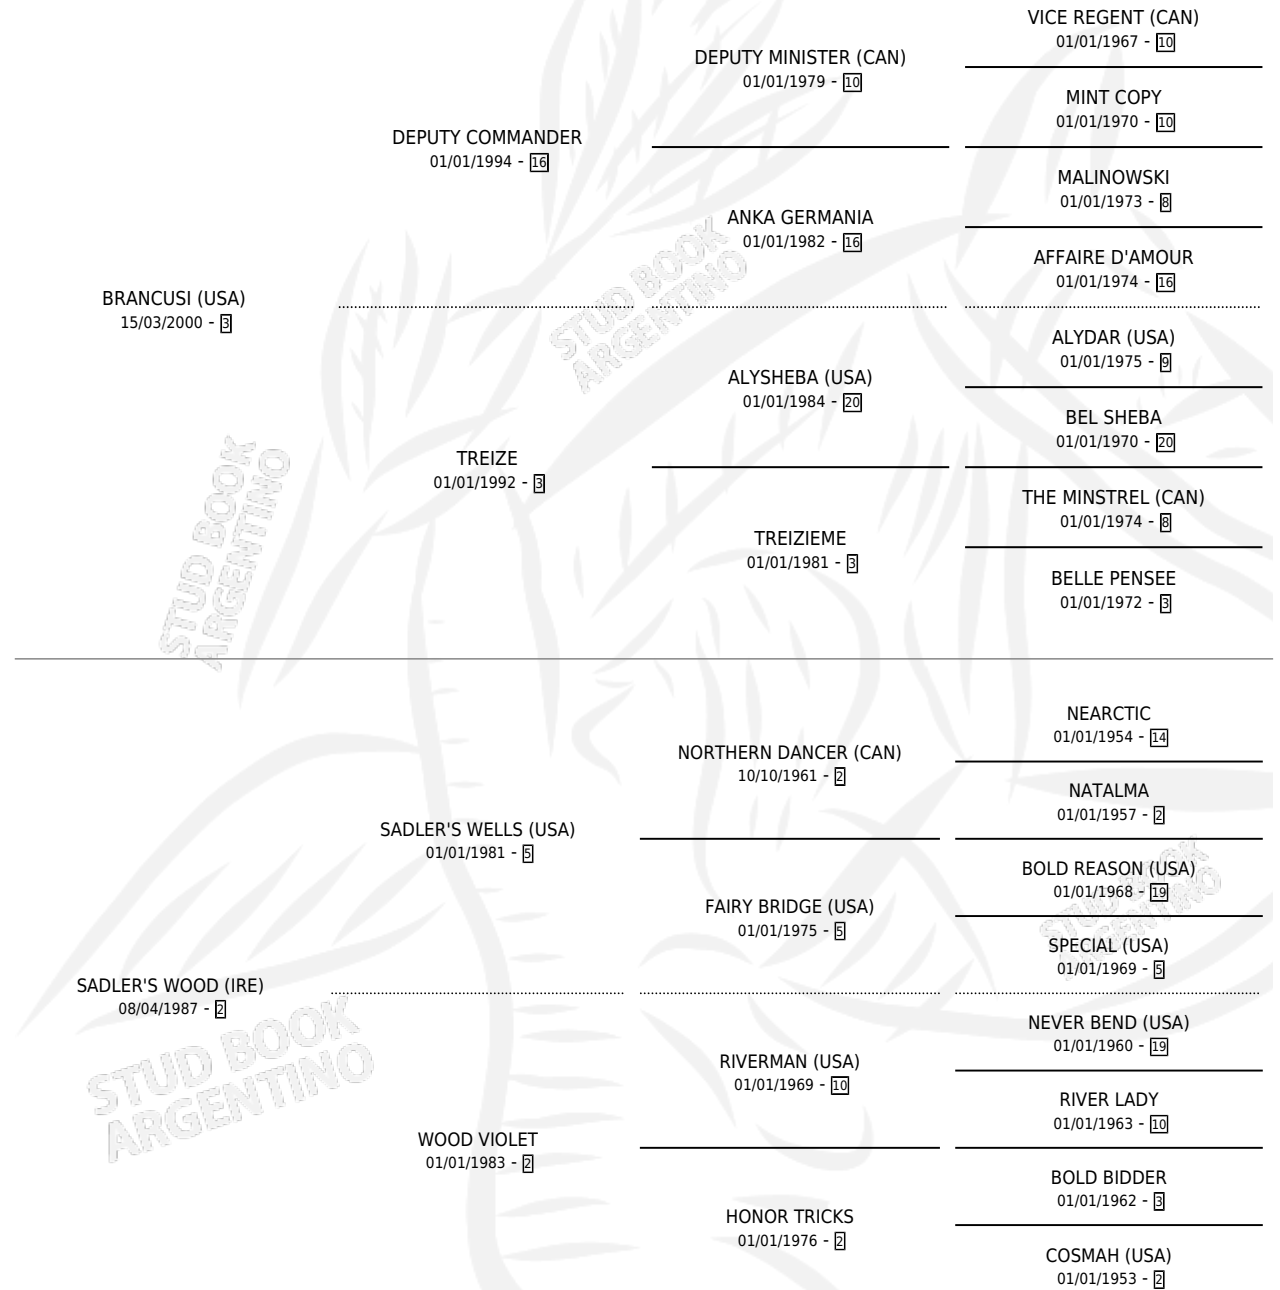

SAD VICTORY

por BRANCUSI (USA) y SADLER'S WOOD (IRE) por
SADLER'S WELLS (USA)

Argentina · Macho · Zaino · SP · 27/08/2007
Familia 2-d · Volumen 39

ESTADO

TIPIFICACIÓN SANGUÍNEA	X
TIPIFICACIÓN POR ADN	✓
PASAPORTE	✓
IDENTIFICACIÓN POR MICROCHIP	✓
REPRODUCTOR	X

Lugar de nacimiento: Orilla Del Monte

Criador: Orilla Del Monte

PEDIGREE

SAD VICTORY

Datos oficiales del Stud Book Argentino

Documento generado el 14/05/2026

studbook.org.ar