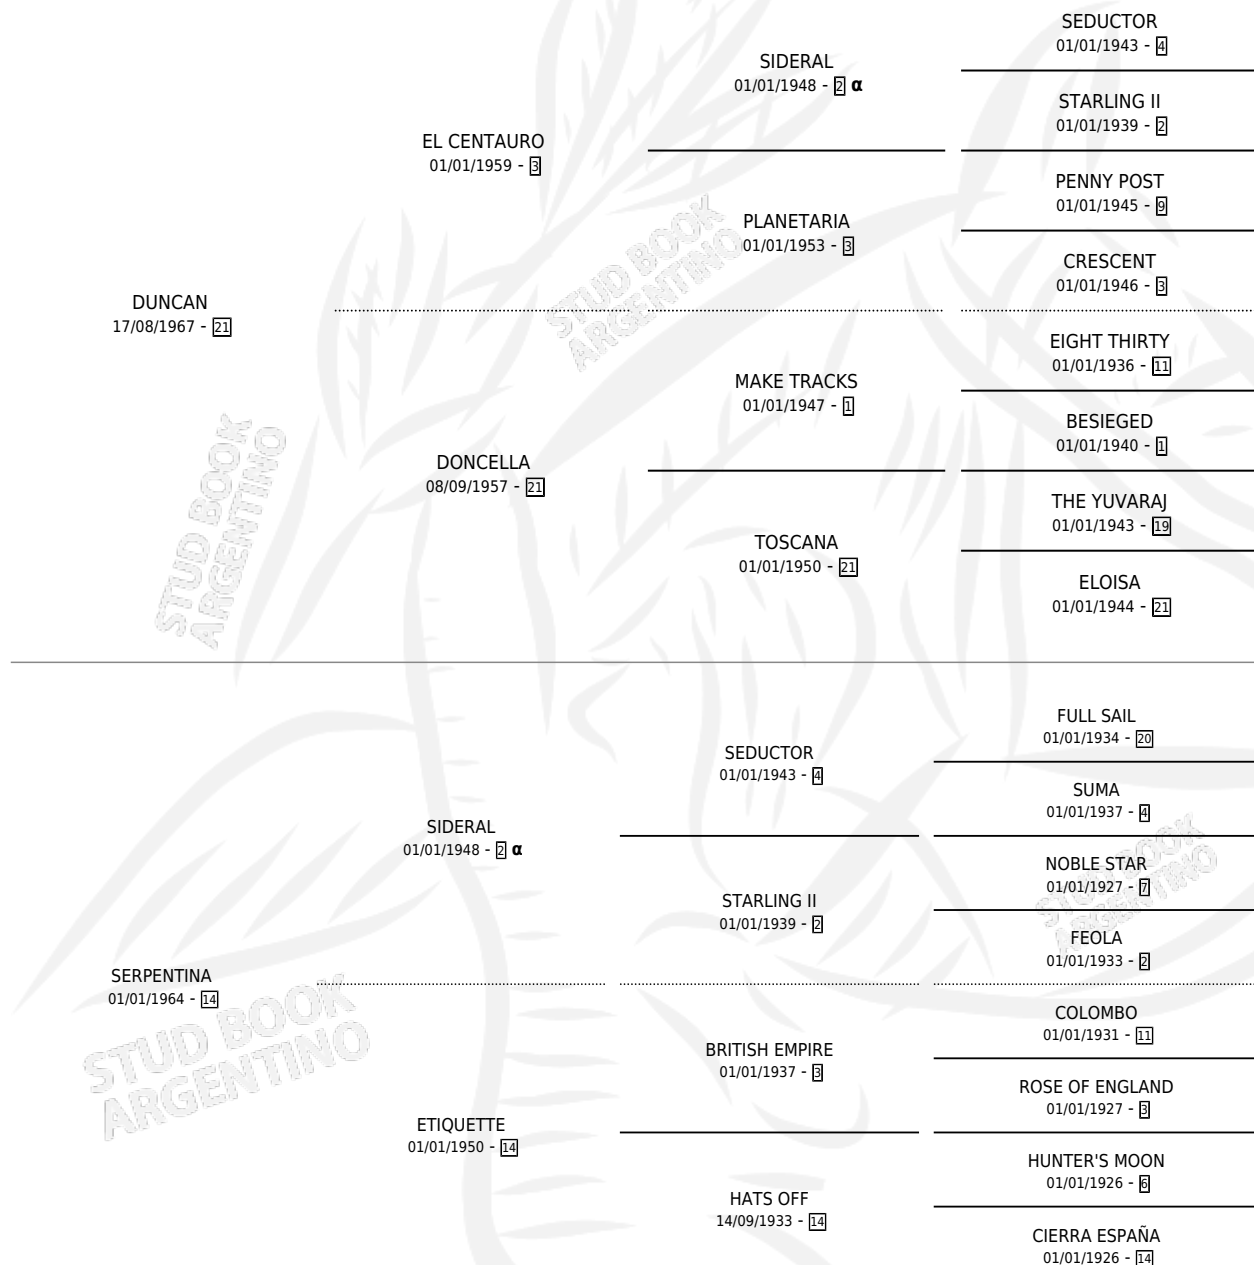

SEÑERA

por **DUNCAN** y **SERPENTINA** por **SIDERAL**

Argentina · Hembra · Zaino Negro · SP · 01/01/1975
Familia 14 · Volumen 29

ESTADO

TIPIFICACIÓN SANGUÍNEA	X
TIPIFICACIÓN POR ADN	X
PASAPORTE	X
IDENTIFICACIÓN POR MICROCHIP	X
REPRODUCTOR	✓

Lugar de nacimiento: Campo particular

Criador: Pascual Oscar Osvaldo

~

HIJOS

	MACHOS	HEMBRAS
2 NACIERON	1	1
SIN ACTUACIONES		

PEDIGREE

INBREEDING : α

S