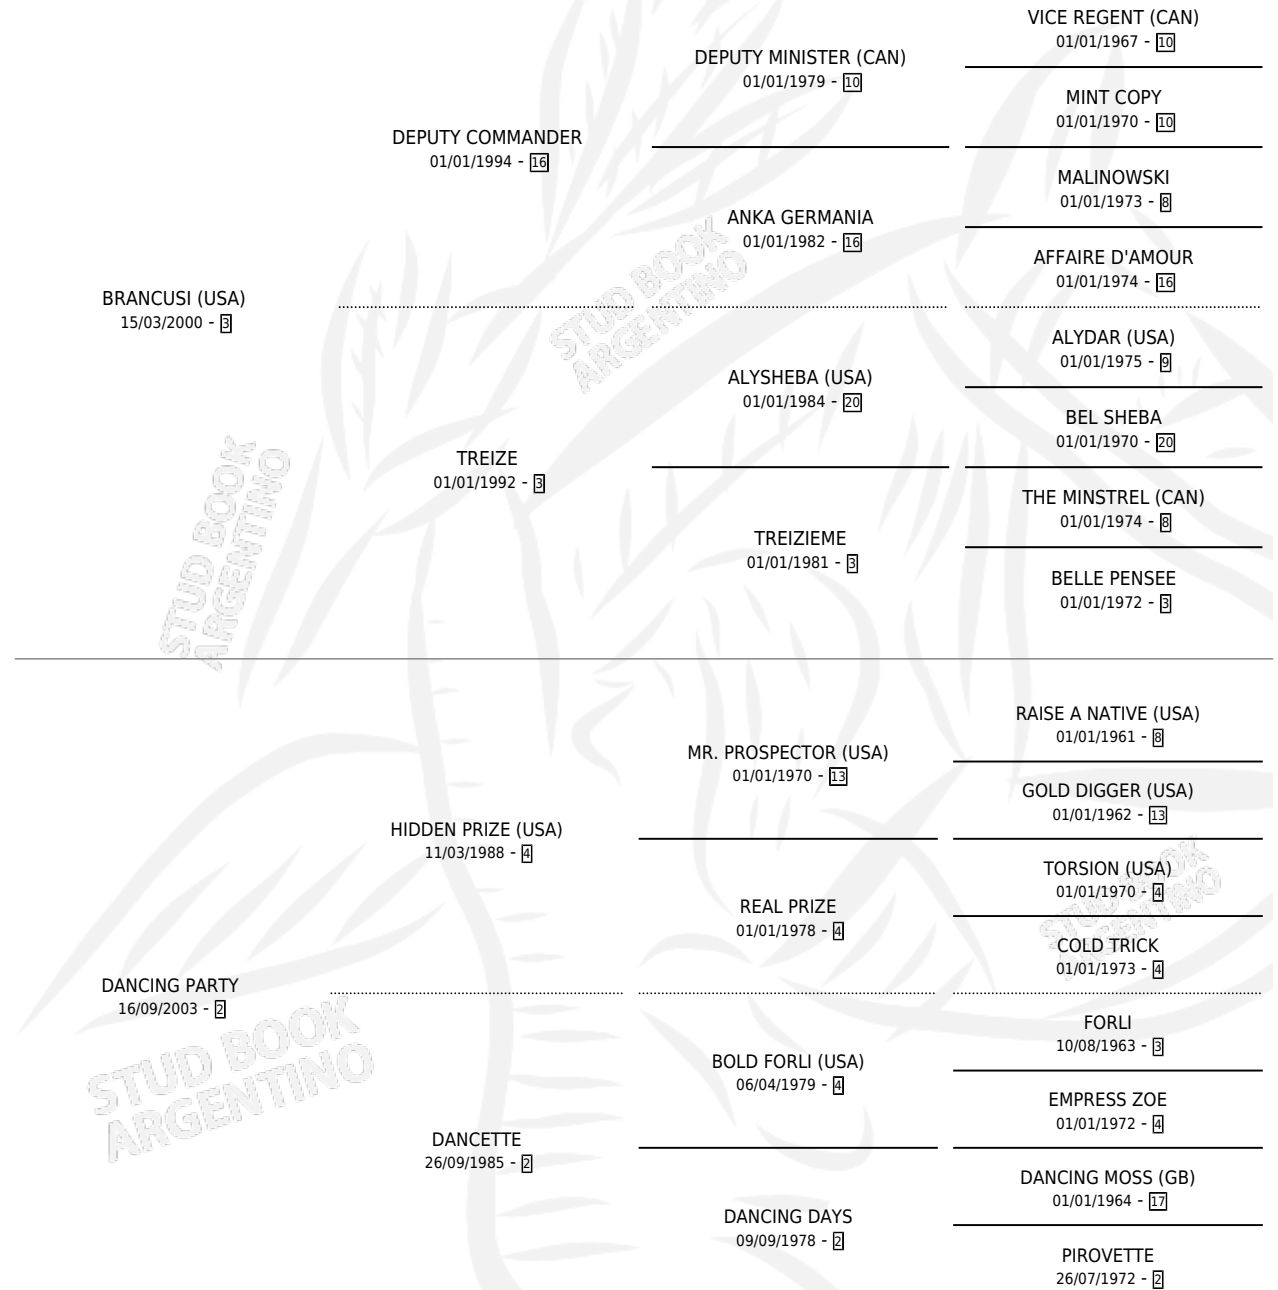

DAY AND NIGHT

por BRANCUSI (USA) y DANCING PARTY por HIDDEN PRIZE (USA)

Argentina · Macho · Zaino Doradillo · SP · 27/08/2007
Familia 2-h · Volumen 39

ESTADO

TIPIFICACIÓN SANGUÍNEA	X
TIPIFICACIÓN POR ADN	✓
PASAPORTE	✓
IDENTIFICACIÓN POR MICROCHIP	✓
REPRODUCTOR	X

Lugar de nacimiento: Orilla Del Monte

Criador: Orilla Del Monte

PEDIGREE

CAMPAÑA

Solo carreras oficiales de Argentina

POR EDAD

EDAD	CC	1°	2°	3°	4°	5°	NP	CLC	CLG	CLCG1	CLGG1	IMPORTE	GANANCIA / CC
2 AÑOS	3	0	0	0	0	1	2	0	0	0	0	\$1,920	\$640
3 AÑOS	4	0	0	0	0	0	4	0	0	0	0	\$0	\$0
4 AÑOS	3	0	0	0	0	0	3	0	0	0	0	\$0	\$0
5 AÑOS	3	0	0	0	0	0	3	0	0	0	0	\$0	\$0
TOTALES	13	0	0	0	0	1	12	0	0	0	0	\$1,920	\$148
%		0.0%	0.0%	0.0%	0.0%	7.7%	92.3%	0.0%	0.0%	0.0%	0.0%		