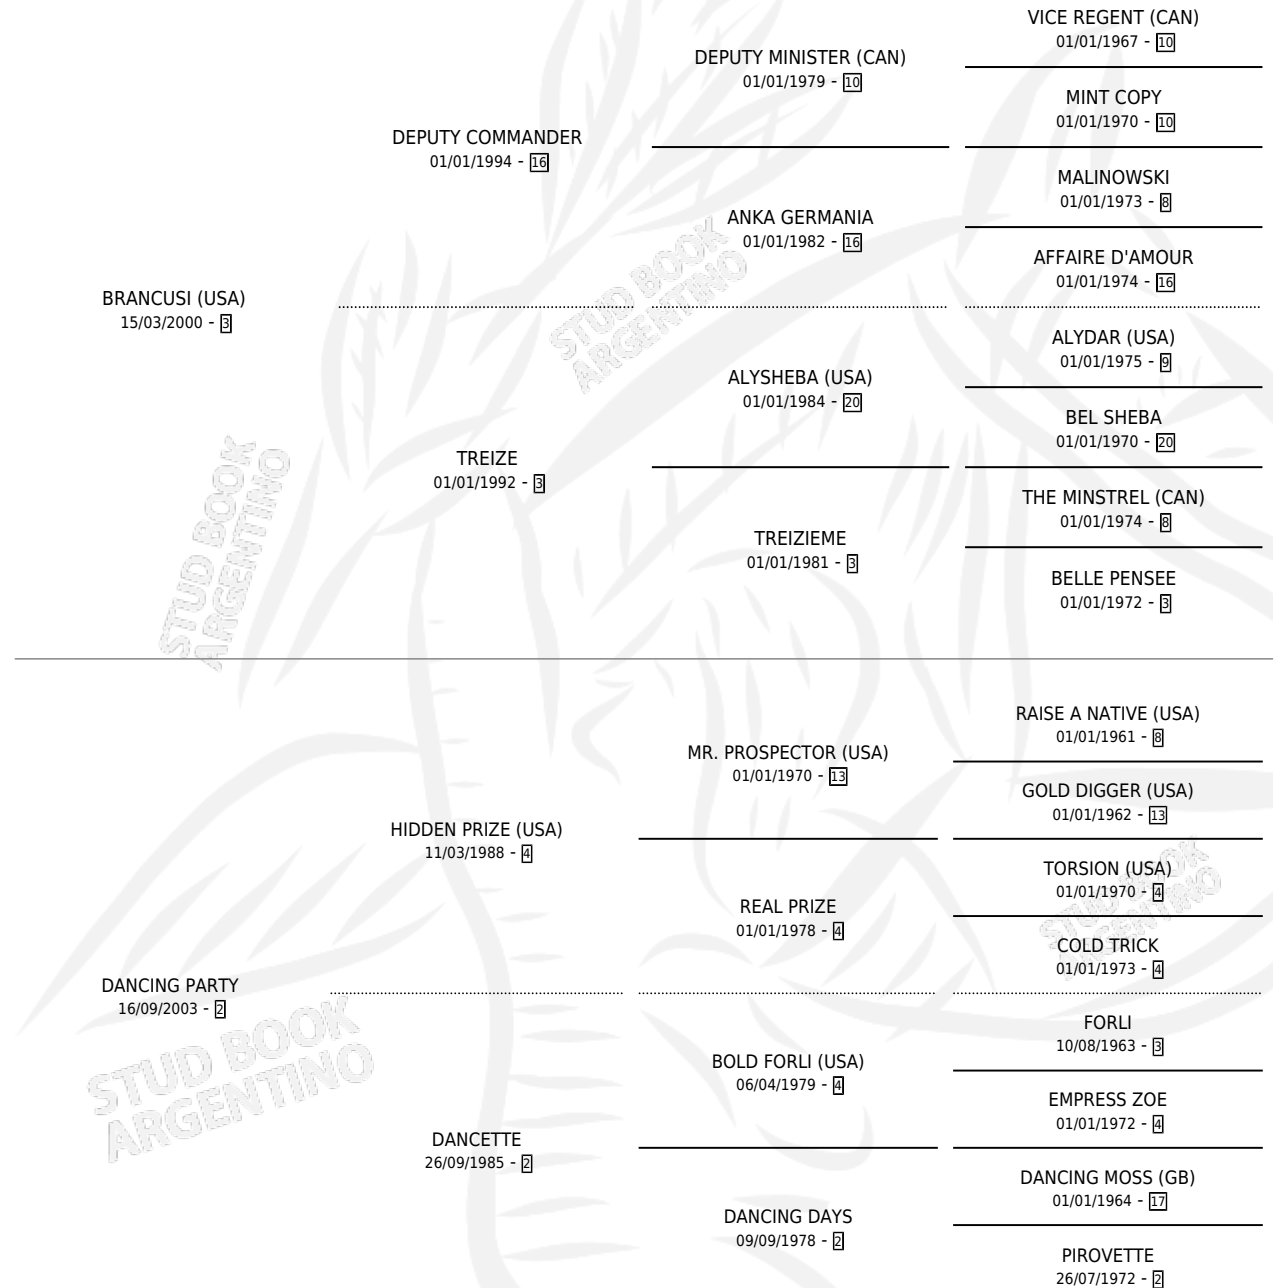

DAY AND NIGHT

por BRANCUSI (USA) y DANCING PARTY por HIDDEN PRIZE (USA)

Argentina · Macho · Zaino Doradillo · SP · 27/08/2007
Familia 2-h · Volumen 39

ESTADO

TIPIFICACIÓN SANGUÍNEA	X
TIPIFICACIÓN POR ADN	✓
PASAPORTE	✓
IDENTIFICACIÓN POR MICROCHIP	✓
REPRODUCTOR	X

Lugar de nacimiento: Orilla Del Monte

Criador: Orilla Del Monte

PEDIGREE

CAMPAÑA

Solo carreras oficiales de Argentina

POR EDAD

EDAD	CC	1°	2°	3°	4°	5°	NP	CLC	CLG	CLCG1	CLGG1	IMPORTE	GANANCIA / CC
2 AÑOS	3	0	0	0	0	1	2	0	0	0	0	\$1,920	\$640
3 AÑOS	4	0	0	0	0	0	4	0	0	0	0	\$0	\$0
4 AÑOS	3	0	0	0	0	0	3	0	0	0	0	\$0	\$0
5 AÑOS	3	0	0	0	0	0	3	0	0	0	0	\$0	\$0
TOTALES	13	0	0	0	0	1	12	0	0	0	0	\$1,920	\$148
%		0.0%	0.0%	0.0%	0.0%	7.7%	92.3%	0.0%	0.0%	0.0%	0.0%		