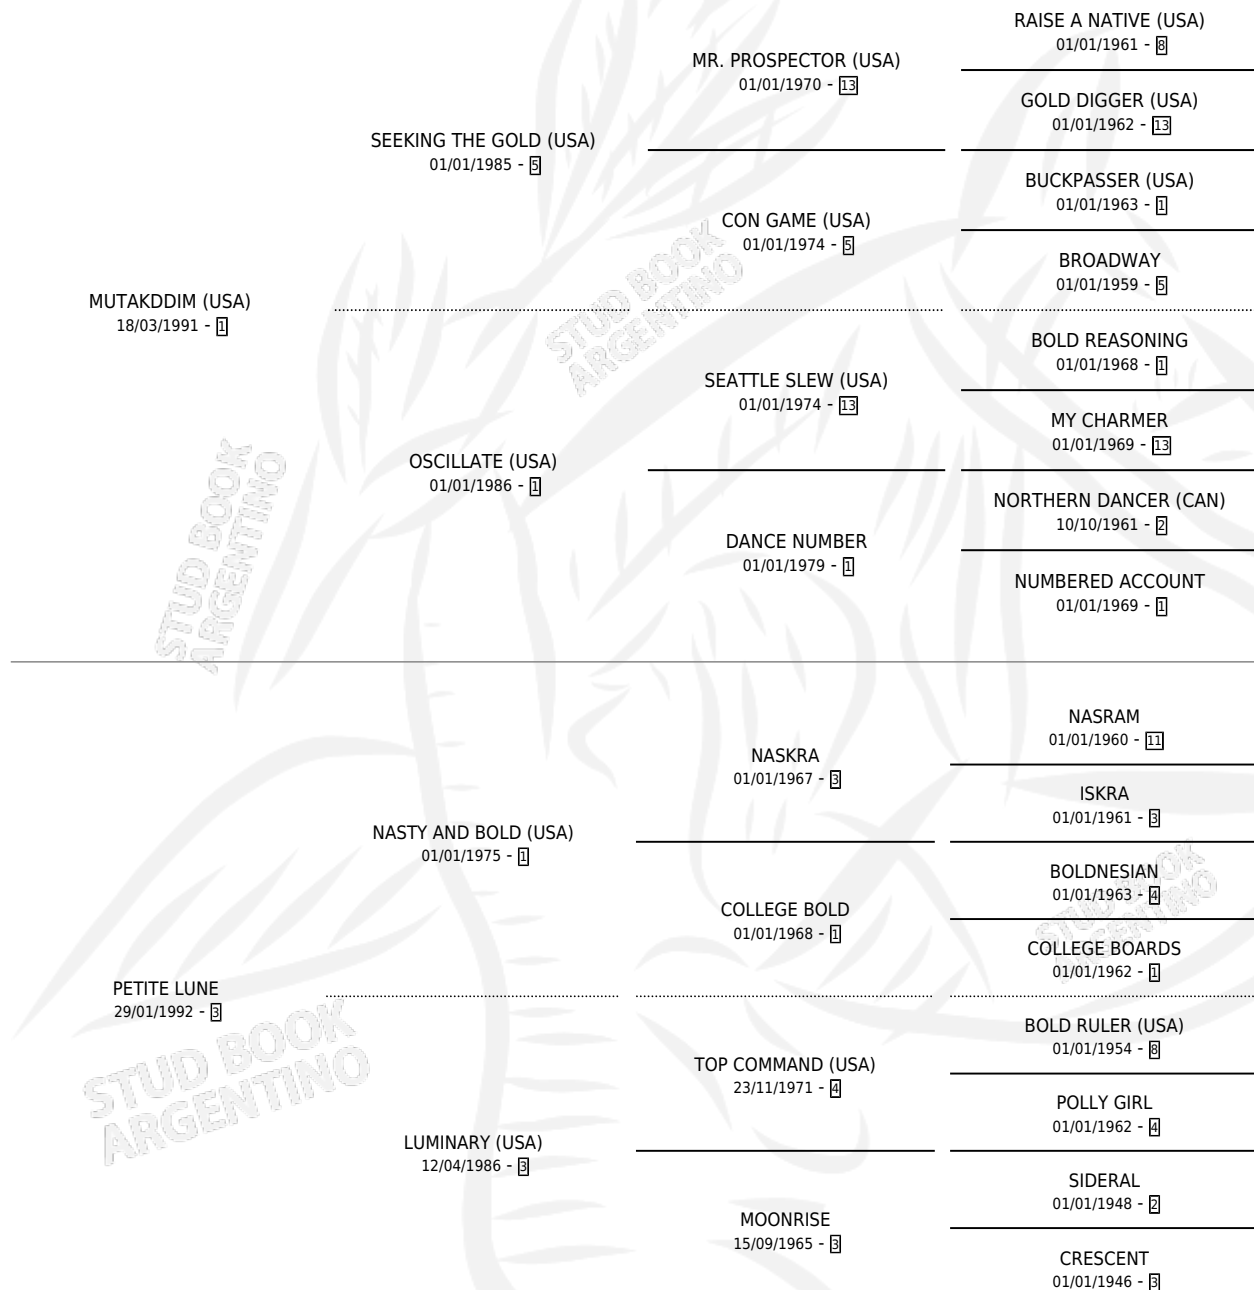

PAL IN ACTION

por **MUTAKDDIM (USA)** y **PETITE LUNE** por **NASTY AND BOLD (USA)**

Argentina · Hembra · Alazan · SP · 28/08/2007
Familia 3-o · Volumen 39

ESTADO

TIPIFICACIÓN SANGUÍNEA	X
TIPIFICACIÓN POR ADN	✓
PASAPORTE	✓
IDENTIFICACIÓN POR MICROCHIP	✓
REPRODUCTOR	✓

Lugar de nacimiento: Orilla Del Monte

Criador: Orilla Del Monte

~

HIJOS

	MACHOS	HEMBRAS
5 NACIERON	1	4
3 CORRIERON	1	2

SIN ACTUACIONES

PEDIGREE