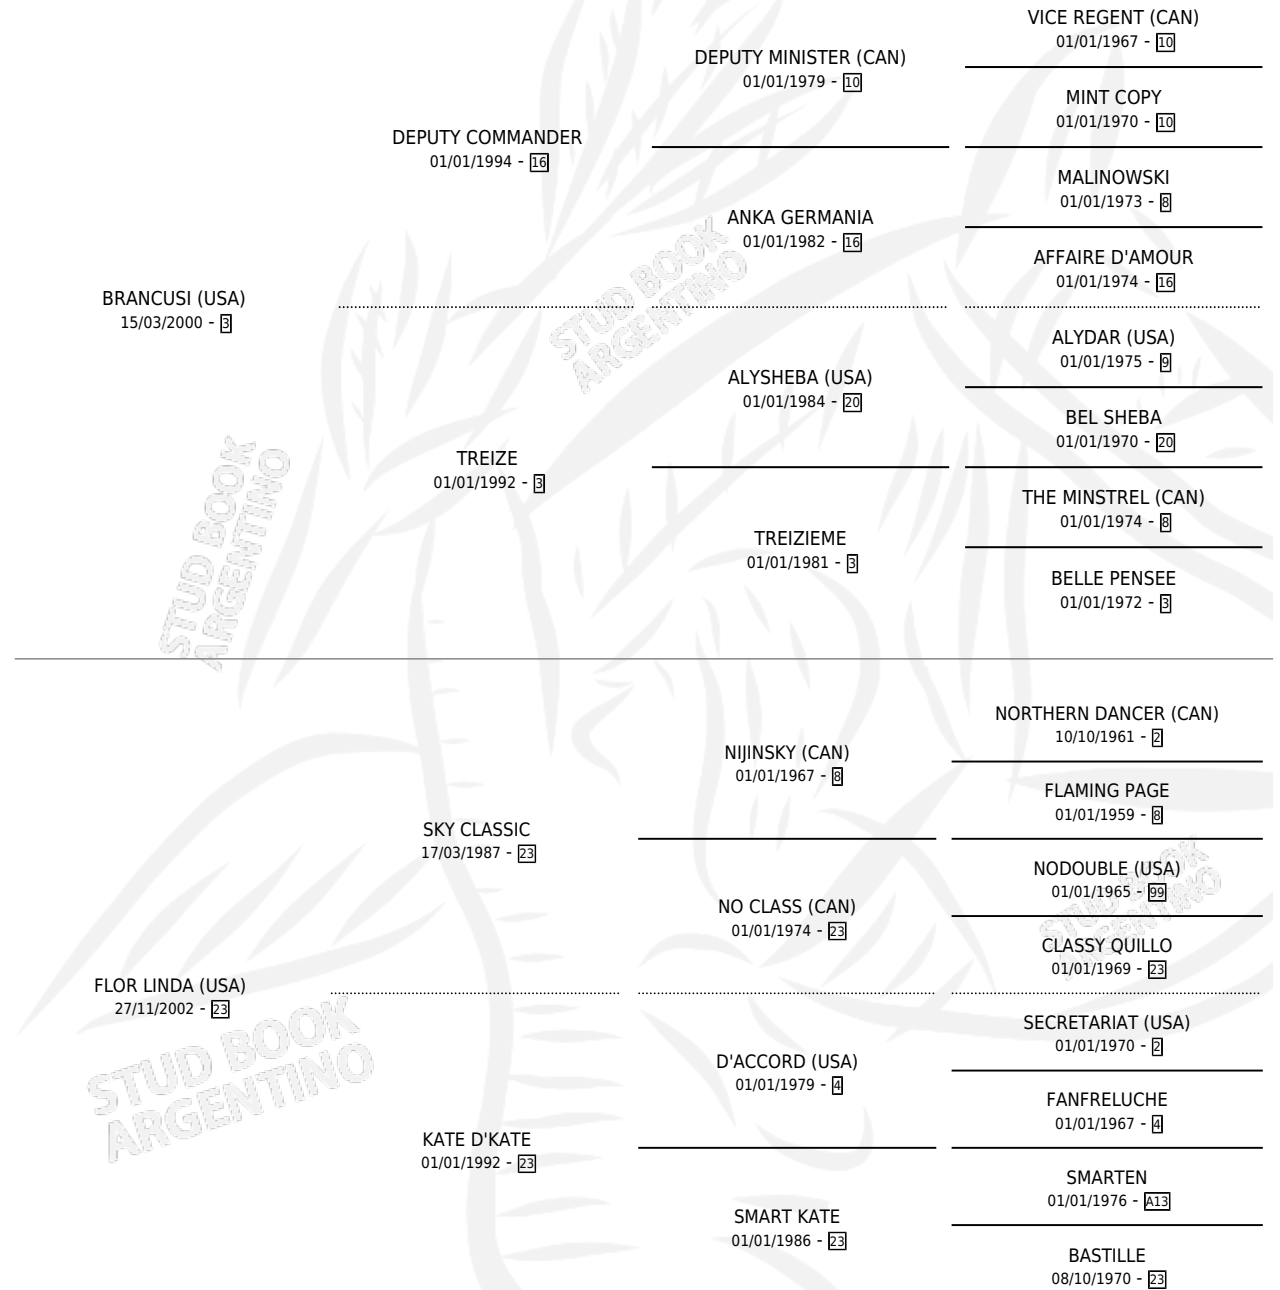

MAR DE COPAS

por BRANCUSI (USA) y FLOR LINDA (USA) por SKY CLASSIC

Argentina · Macho · Alazan · SP · 13/08/2007
Familia 23-a · Volumen 39

ESTADO

TIPIFICACIÓN SANGUÍNEA	X
TIPIFICACIÓN POR ADN	✓
PASAPORTE	✓
IDENTIFICACIÓN POR MICROCHIP	✓
REPRODUCTOR	X

Lugar de nacimiento: Orilla Del Monte

Criador: Orilla Del Monte

PEDIGREE

EXPORTACIÓN / IMPORTACIÓN

FECHA	MOVIMIENTO	PAÍS
24/02/2010	EXPORTADO	PERU

MAR DE COPAS

Datos oficiales del Stud Book Argentino

Documento generado el 14/05/2026