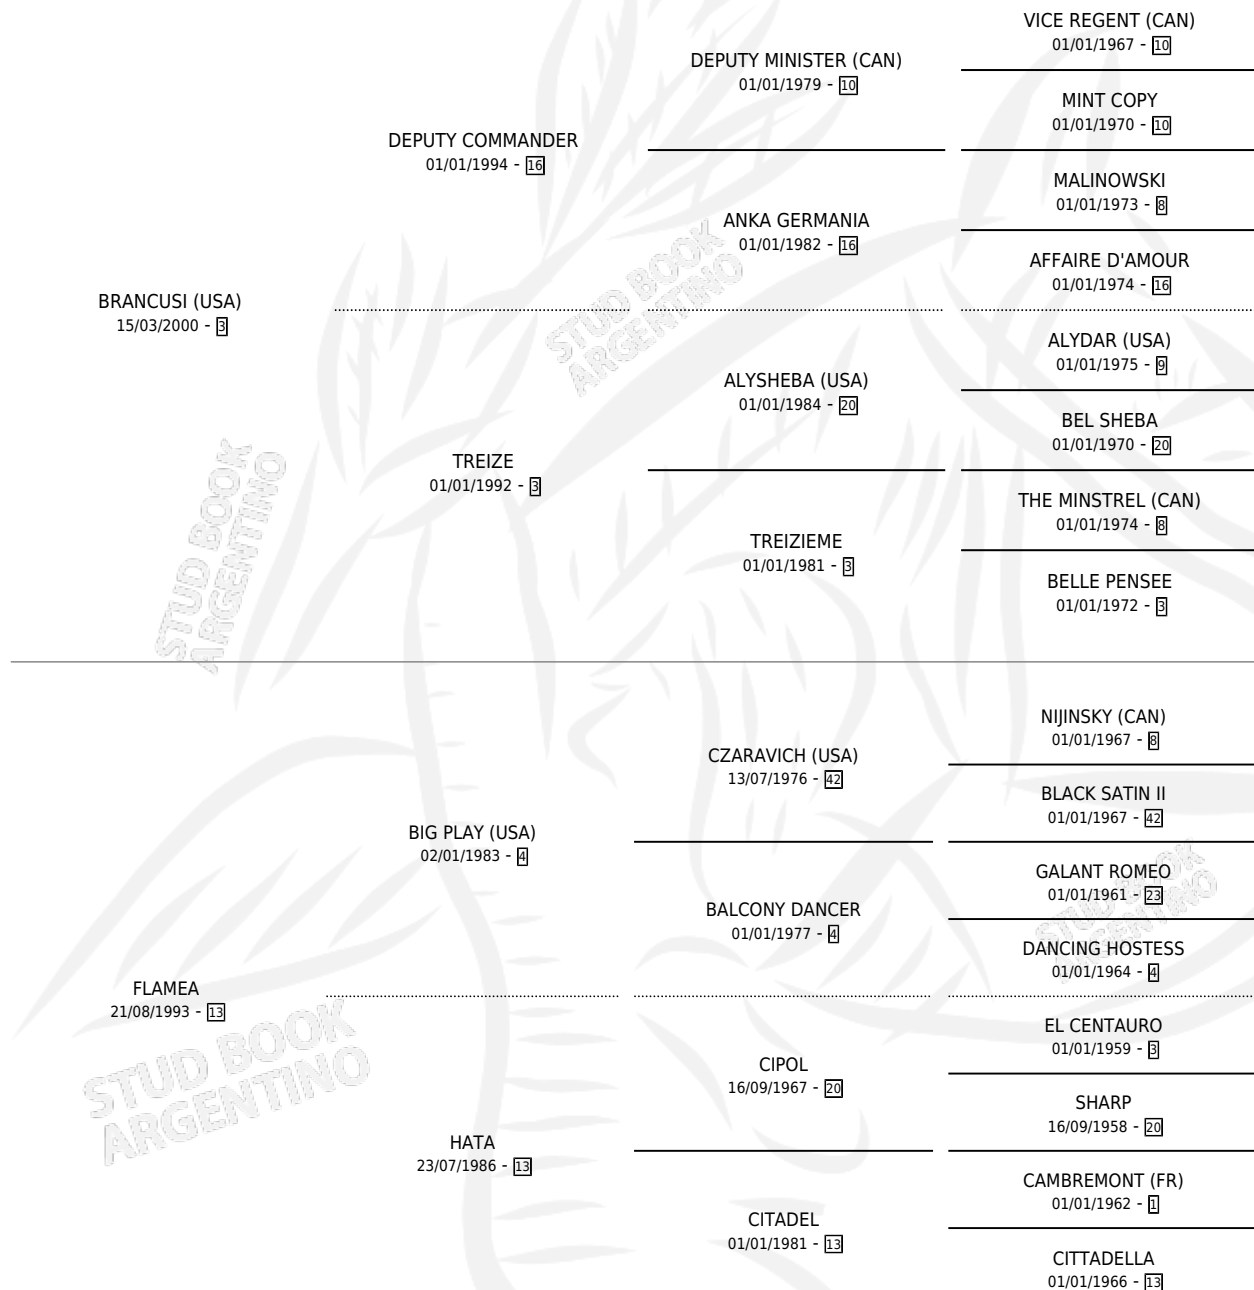

FOREST FEVER

por BRANCUSI (USA) y FLAMEA por BIG PLAY (USA)

Argentina · Hembra · Alazan · SP · 04/08/2007
Familia 13-c · Volumen 39

ESTADO

TIPIFICACIÓN SANGUÍNEA	X
TIPIFICACIÓN POR ADN	✓
PASAPORTE	✓
IDENTIFICACIÓN POR MICROCHIP	X
REPRODUCTOR	X

Lugar de nacimiento: Orilla Del Monte

Criador: Orilla Del Monte

PEDIGREE

CAMPAÑA

Solo carreras oficiales de Argentina

POR EDAD

EDAD	CC	1°	2°	3°	4°	5°	NP	CLC	CLG	CLCG1	CLGG1	IMPORTE	GANANCIA / CC
3 AÑOS	9	2	0	1	1	0	5	0	0	0	0	\$75,650	\$8,406
4 AÑOS	5	1	2	0	1	1	0	0	0	0	0	\$71,600	\$14,320
TOTALES	14	3	2	1	2	1	5	0	0	0	0	\$147,250	\$10,518
%		21.4%	14.3%	7.1%	14.3%	7.1%	35.7%	0.0%	0.0%	0.0%	0.0%		

Ganadora de 3 carreras en San Isidro, Palermo y La Plata - \$147,250, a los 3 y 4 años.

POR DISTANCIA

HIPODROMO	CC	1°	2°	3°	4°	5°	NP	CLC	CLG	CLCG1	CLGG1	IMPORTE
PALERMO	4	1	1	0	0	1	1	0	0	0	0	\$62,650
1400 MTS	3	1	0	0	0	1	1	0	0	0	0	\$46,200
1600 MTS	1	0	1	0	0	0	0	0	0	0	0	\$16,450
SAN ISIDRO	9	1	1	1	2	0	4	0	0	0	0	\$50,100
1400 MTS	4	0	1	0	1	0	2	0	0	0	0	\$16,900
1600 MTS	2	0	0	0	1	0	1	0	0	0	0	\$4,100
1200 MTS	3	1	0	1	0	0	1	0	0	0	0	\$29,100
LA PLATA	1	1	0	0	0	0	0	0	0	0	0	\$34,500
1300 MTS	1	1	0	0	0	0	0	0	0	0	0	\$34,500