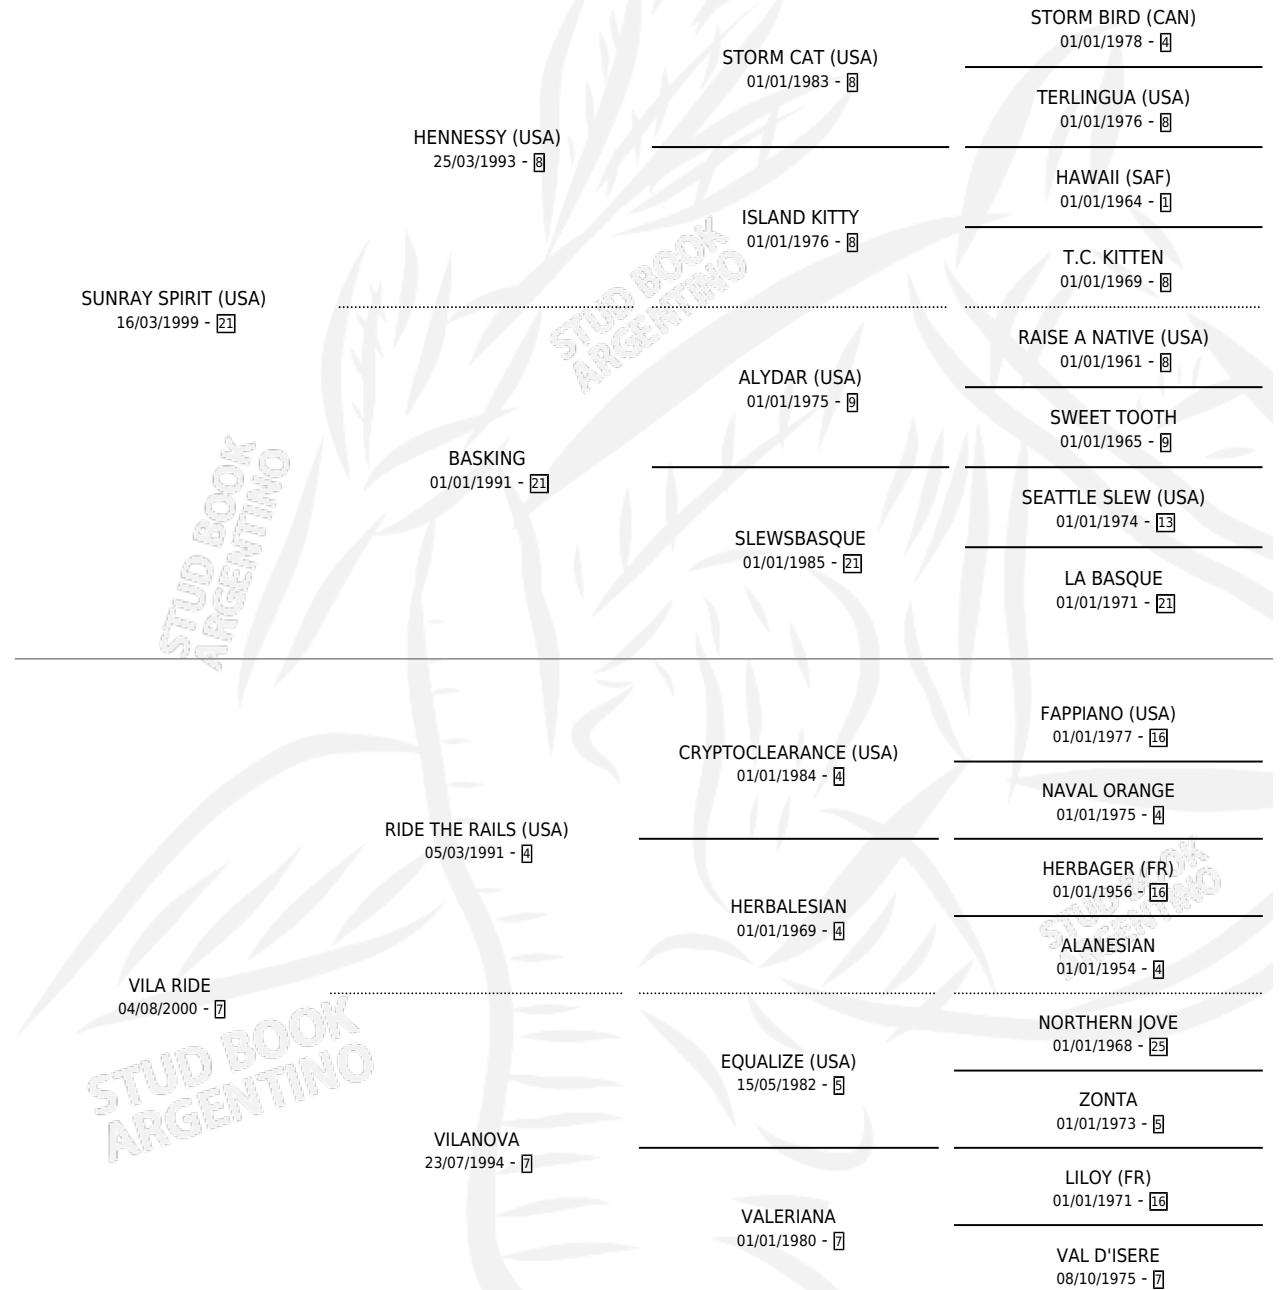

VEGAS KID

por **SUNRAY SPIRIT (USA)** y **VILA RIDE** por **RIDE THE RAILS (USA)**

Argentina · Macho · Alazan · SP · 05/08/2007
Familia 7 · Volumen 39

ESTADO

TIPIFICACIÓN SANGUÍNEA	X
TIPIFICACIÓN POR ADN	✓
PASAPORTE	✓
IDENTIFICACIÓN POR MICROCHIP	✓
REPRODUCTOR	X

Lugar de nacimiento: Abolengo
Criador: La Pasion

PEDIGREE