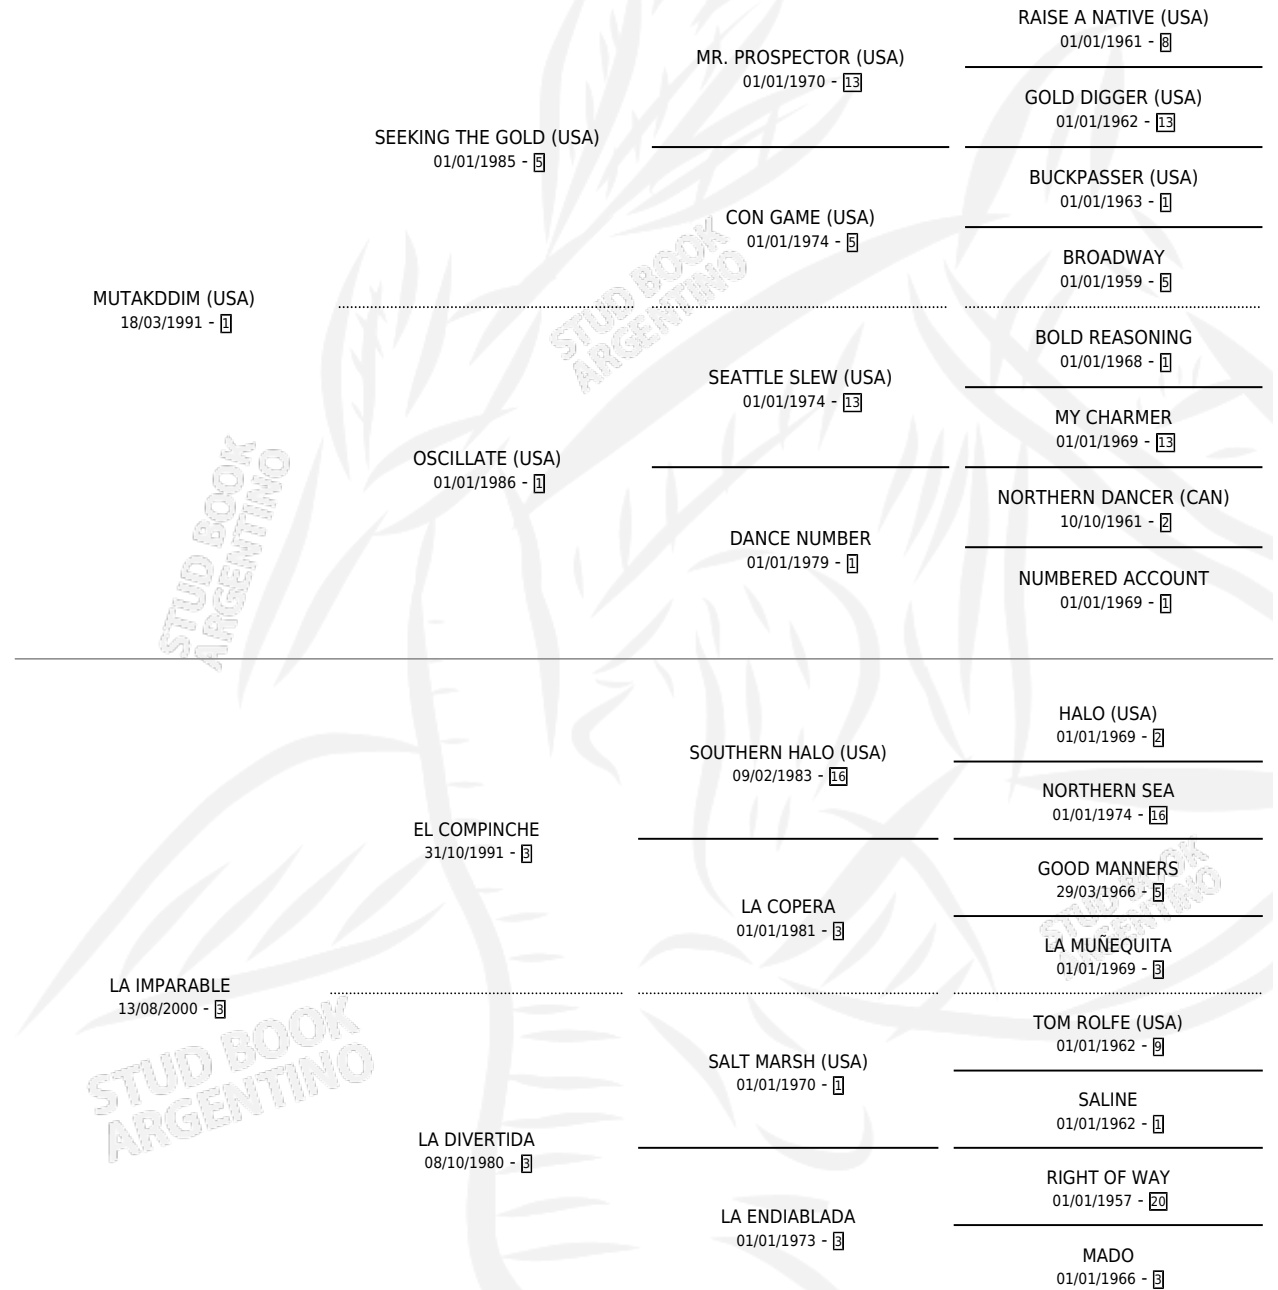

EL SENSEI

por **MUTAKDDIM (USA)** y **LA IMPARABLE** por **EL COMPINCHE**

Argentina · Macho · Zaino Colorado · SP · 15/08/2007
Familia 3-h · Volumen 39

ESTADO

TIPIFICACIÓN SANGUÍNEA	X
TIPIFICACIÓN POR ADN	✓
PASAPORTE	✓
IDENTIFICACIÓN POR MICROCHIP	✓
REPRODUCTOR	X

Lugar de nacimiento: La Biznaga

Criador: La Pasion

PEDIGREE

CAMPAÑA

Solo carreras oficiales de Argentina

POR EDAD

EDAD	CC	1°	2°	3°	4°	5°	NP	CLC	CLG	CLCG1	CLGG1	IMPORTE	GANANCIA / CC
6 AÑOS	1	0	0	0	0	0	1	0	0	0	0	\$0	\$0
7 AÑOS	1	0	0	0	0	0	1	0	0	0	0	\$0	\$0
TOTALES	2	0	0	0	0	0	2	0	0	0	0	\$0	\$0
%		0.0%	0.0%	0.0%	0.0%	0.0%	100%	0.0%	0.0%	0.0%	0.0%		